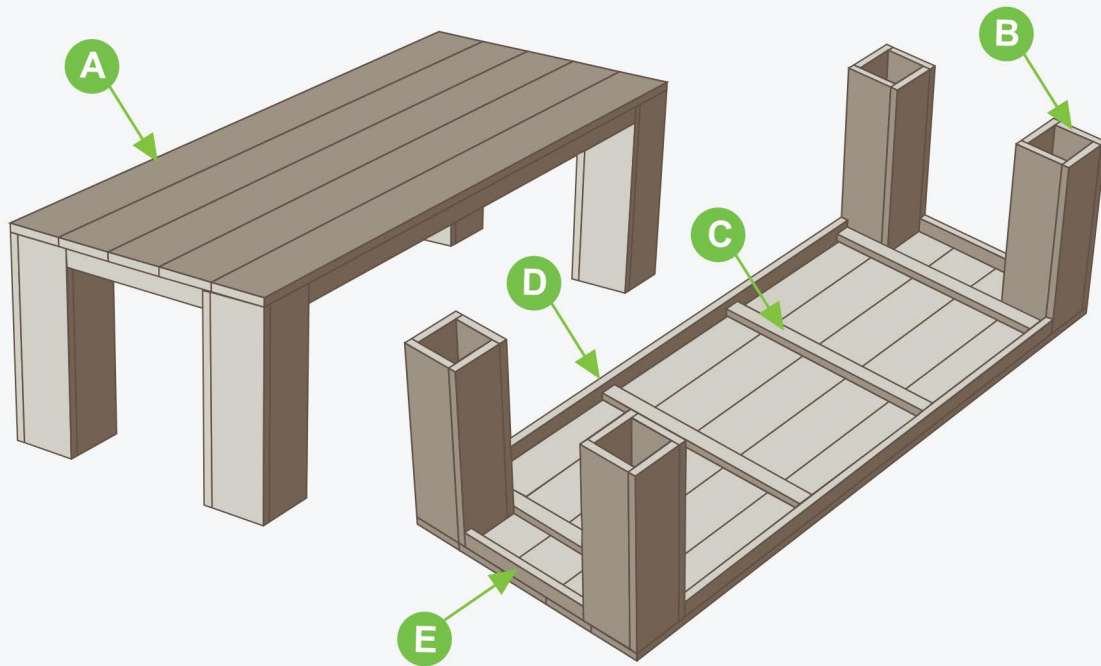

# Eettafel

Eettafel Zaaglijst				
Item	Aantal	Materiaal		Lengte
A	5x	Steigerhout	30 x 195 mm	2450 mm
B	16x	Steigerhout	30 x 195 mm	750 mm
C	4x	Verbindingslat smal	30 x 30 mm	979 mm
D	2x	Verbindingslat breed	30 x 62 mm	2060 mm
E	2x	Verbindingslat breed	30 x 62 mm	585 mm
±	64x	Zelfborende schroef	5 x 50mm	