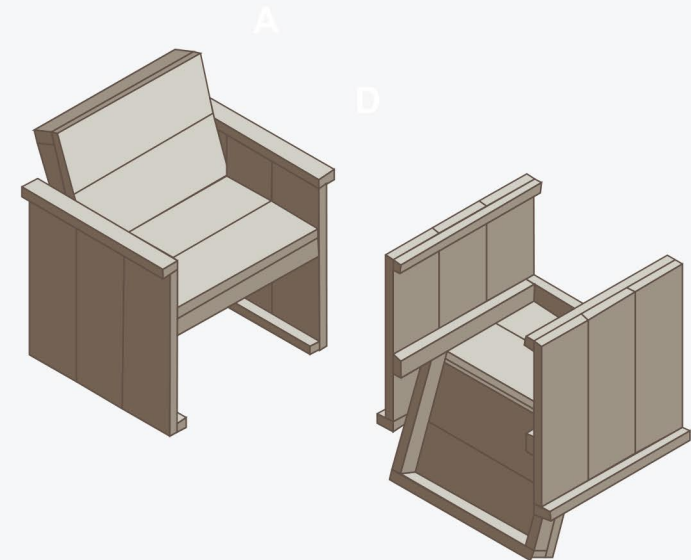

# Eettafel

Eettafel Zaaglijst				
Item	Aantal	Materiaal		Lengte
A	5x	Steigerhout	30 x 195 mm	2450 mm
B	16x	Steigerhout	30 x 195 mm	750 mm
C	4x	Verbindingslat smal	30 x 30 mm	979 mm
D	2x	Verbindingslat breed	30 x 62 mm	2060 mm
E	2x	Verbindingslat breed	30 x 62 mm	585 mm
±	64x	Zelfborende schroef	5 x 50mm	