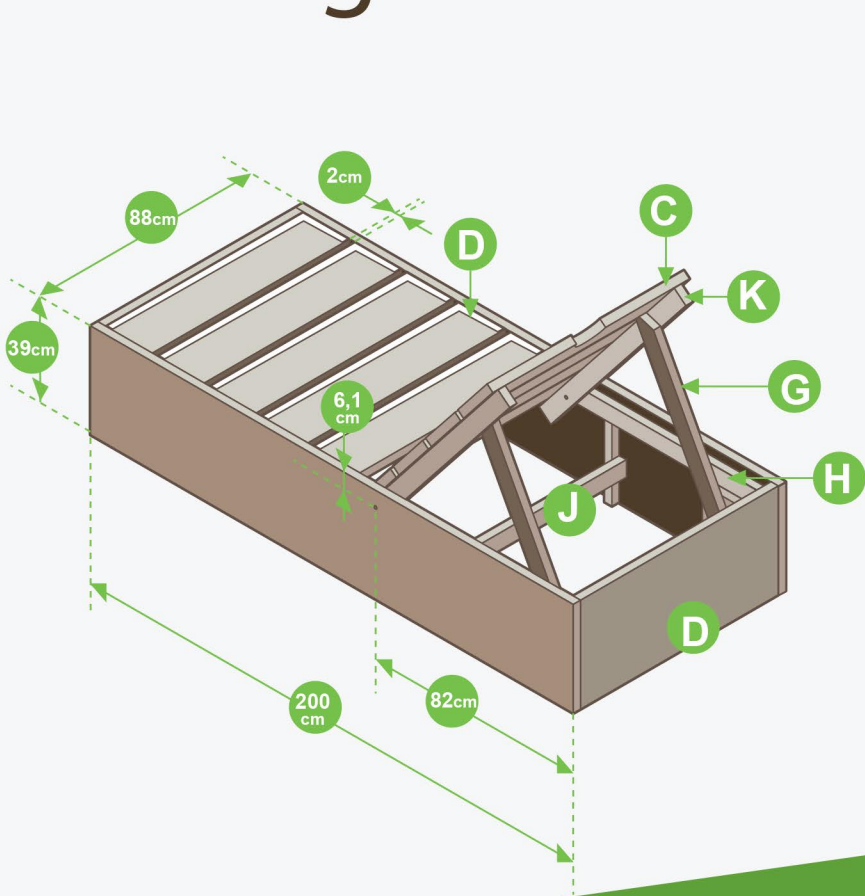

Ligbed

Ligbed Onderdelenlijst

Item	Aantal	Materiaal		Lengte
A	4x	Steigerhout	30 x 195 mm	195 mm
B	4x	Steigerhout	30 x 195 mm	2000 mm
C	4x	Steigerhout	30 x 195 mm	815 mm
D	9x	Steigerhout	30 x 195 mm	820 mm
E	2x	Verbindingslat breed	30 x 62 mm	1025 mm
G	2x	Verbindingslat breed	30 x 62 mm	720 mm
H	2x	Verbindingslat breed	30 x 62 mm	791 mm
J	1x	Verbindingslat breed	30 x 62 mm	820 mm
K	2x	Verbindingslat breed	30 x 62 mm	900 mm
L	4x	Verbindingslat smal	30 x 30 mm	295 mm
M	4x	Verbindingslat smal	30 x 30 mm	360 mm
	±130x	Zelfborende schroef	5 x 50 mm	
	4x	Slotbout M10x120 mm met moer en ringen		