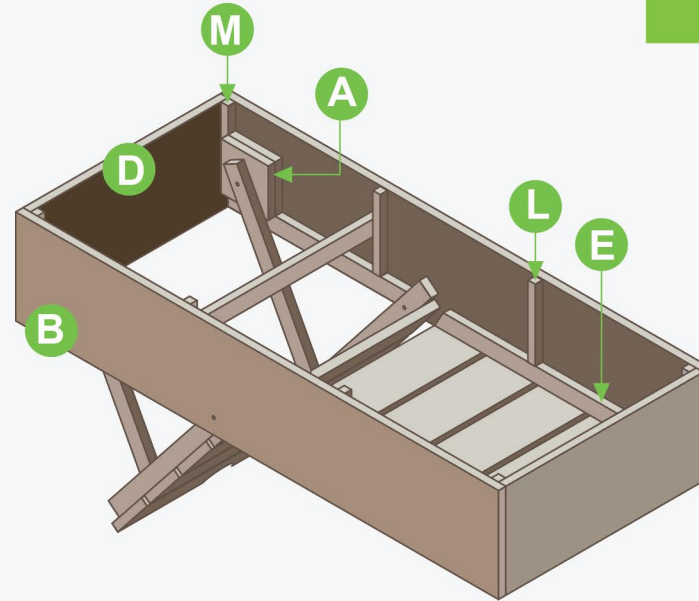

Ligbed

Ligbed Onderdelenlijst

Item	Aantal	Materiaal		Lengte
A	4x	Steigerhout	30 x 195 mm	195 mm
B	4x	Steigerhout	30 x 195 mm	2000 mm
C	4x	Steigerhout	30 x 195 mm	815 mm
D	9x	Steigerhout	30 x 195 mm	820 mm
E	2x	Verbindingslat breed	30 x 62 mm	1025 mm
G	2x	Verbindingslat breed	30 x 62 mm	720 mm
H	2x	Verbindingslat breed	30 x 62 mm	791 mm
J	1x	Verbindingslat breed	30 x 62 mm	820 mm
K	2x	Verbindingslat breed	30 x 62 mm	900 mm
L	4x	Verbindingslat smal	30 x 30 mm	295 mm
M	4x	Verbindingslat smal	30 x 30 mm	360 mm
	±130x	Zelfborende schroef	5 x 50 mm	
	4x	Slotbout M10x120 mm met moer en ringen		