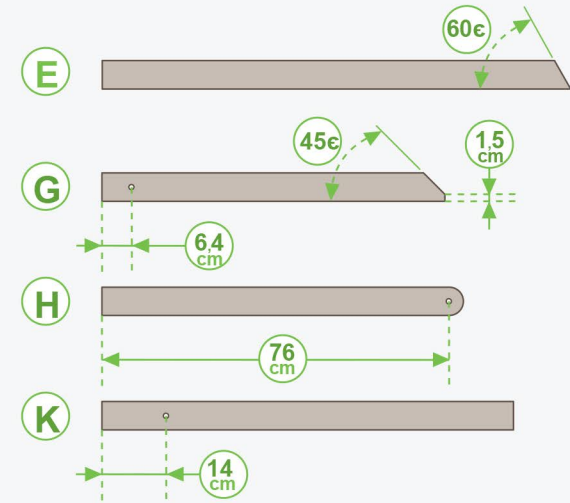

Ligbed

Ligbed Onderdelenlijst

Item	Aantal	Materiaal		Lengte
A	4x	Steigerhout	30 x 195 mm	195 mm
B	4x	Steigerhout	30 x 195 mm	2000 mm
C	4x	Steigerhout	30 x 195 mm	815 mm
D	9x	Steigerhout	30 x 195 mm	820 mm
E	2x	Verbindingslat breed	30 x 62 mm	1025 mm
G	2x	Verbindingslat breed	30 x 62 mm	720 mm
H	2x	Verbindingslat breed	30 x 62 mm	791 mm
J	1x	Verbindingslat breed	30 x 62 mm	820 mm
K	2x	Verbindingslat breed	30 x 62 mm	900 mm
L	4x	Verbindingslat smal	30 x 30 mm	295 mm
M	4x	Verbindingslat smal	30 x 30 mm	360 mm
	±130x	Zelfborende schroef	5 x 50 mm	
	4x	Slotbout M10x120 mm met moer en ringen		