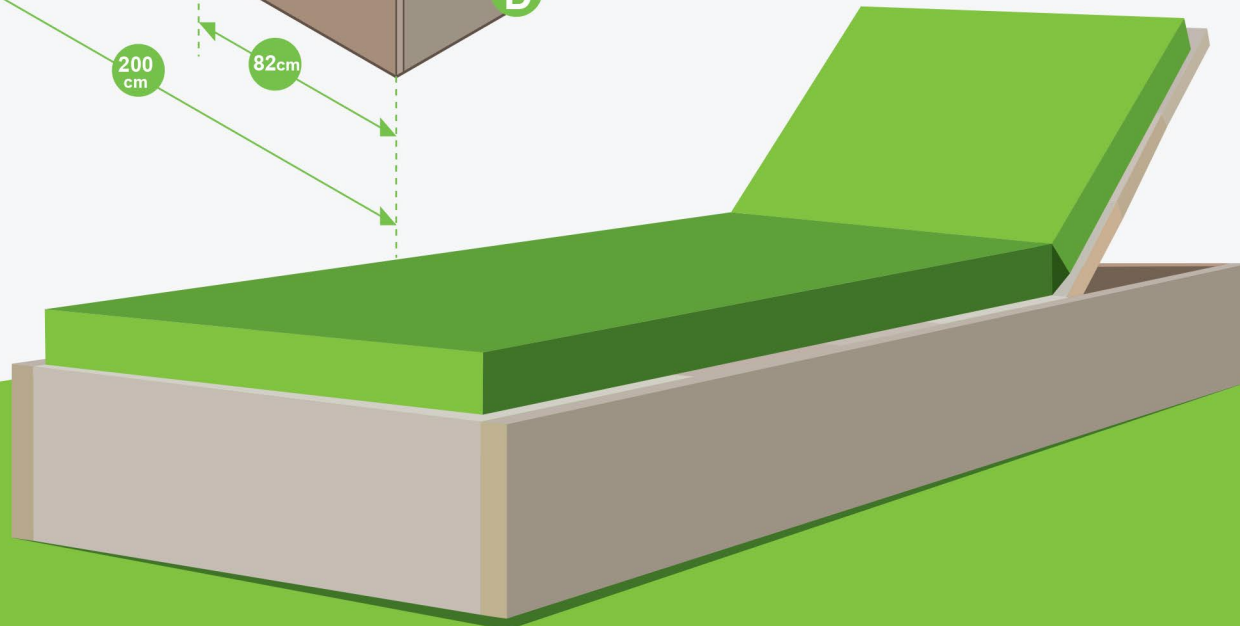

Ligbed

Ligbed Onderdelenlijst

Item	Aantal	Materiaal		Lengte
A	4x	Steigerhout	30 x 195 mm	195 mm
B	4x	Steigerhout	30 x 195 mm	2000 mm
C	4x	Steigerhout	30 x 195 mm	815 mm
D	9x	Steigerhout	30 x 195 mm	820 mm
E	2x	Verbindingslat breed	30 x 62 mm	1025 mm
G	2x	Verbindingslat breed	30 x 62 mm	720 mm
H	2x	Verbindingslat breed	30 x 62 mm	791 mm
J	1x	Verbindingslat breed	30 x 62 mm	820 mm
K	2x	Verbindingslat breed	30 x 62 mm	900 mm
L	4x	Verbindingslat smal	30 x 30 mm	295 mm
M	4x	Verbindingslat smal	30 x 30 mm	360 mm
	±130x	Zelfborende schroef	5 x 50 mm	
	4x	Slotbout M10x120 mm met moer en ringen		