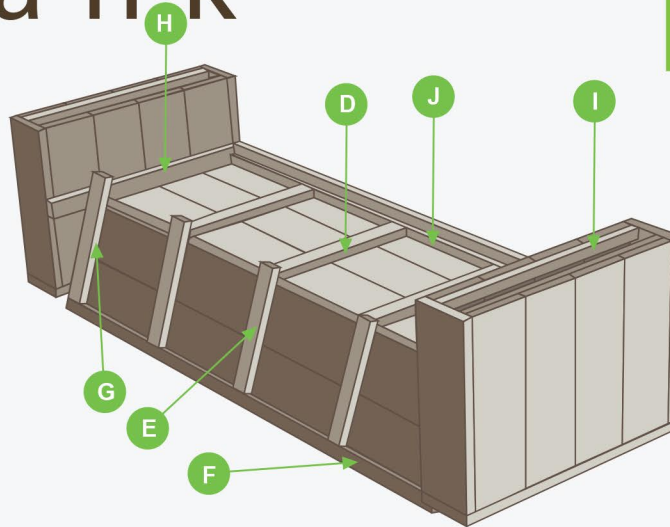

Loungebank

Loungebank Zaaglijst				
Item	Aantal	Materiaal		Lengte
A	5x	Steigerhout	30 x 195 mm	2000 mm
B	2x	Steigerhout	30 x 195 mm	842 mm
C	20x	Steigerhout	30 x 195 mm	600 mm
D	3x	Verbindingslat breed	30 x 62 mm	555 mm
E	3x	Verbindingslat breed	30 x 62 mm	425 mm
F	2x	Verbindingslat breed	30 x 62 mm	2000 mm
G	2x	Verbindingslat breed	30 x 62 mm	395 mm
H	2x	Verbindingslat breed	30 x 62 mm	810 mm
I	8x	Verbindingslat smal	30 x 30 mm	775 mm
J	1x	Verbindingslat smal	30 x 30 mm	1998 mm
+/-	200x	Zelfborende schroef	5 x 50 mm	