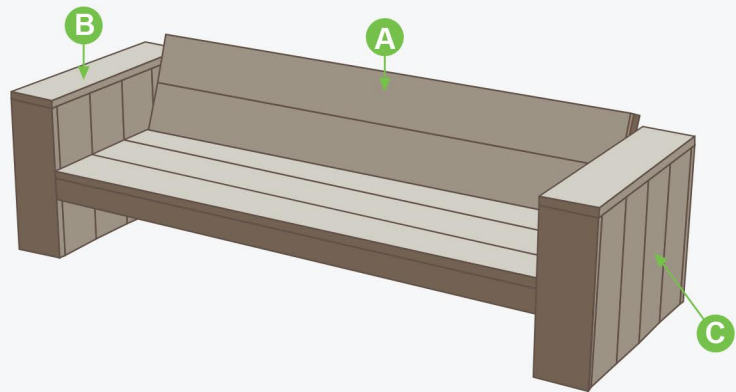

Loungebank

Loungebank Zaaglijst				
Item	Aantal	Materiaal		Lengte
A	5x	Steigerhout	30 x 195 mm	2000 mm
B	2x	Steigerhout	30 x 195 mm	842 mm
C	20x	Steigerhout	30 x 195 mm	600 mm
D	3x	Verbindingslat breed	30 x 62 mm	555 mm
E	3x	Verbindingslat breed	30 x 62 mm	425 mm
F	2x	Verbindingslat breed	30 x 62 mm	2000 mm
G	2x	Verbindingslat breed	30 x 62 mm	395 mm
H	2x	Verbindingslat breed	30 x 62 mm	810 mm
I	8x	Verbindingslat smal	30 x 30 mm	775 mm
J	1x	Verbindingslat smal	30 x 30 mm	1998 mm
+/-	200x	Zelfborende schroef	5 x 50 mm	