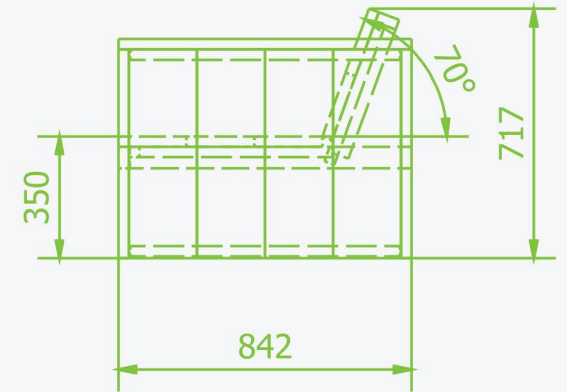

Loungebank

Loungebank Zaaglijst				
Item	Aantal	Materiaal		Lengte
A	5x	Steigerhout	30 x 195 mm	2000 mm
B	2x	Steigerhout	30 x 195 mm	842 mm
C	20x	Steigerhout	30 x 195 mm	600 mm
D	3x	Verbindingslat breed	30 x 62 mm	555 mm
E	3x	Verbindingslat breed	30 x 62 mm	425 mm
F	2x	Verbindingslat breed	30 x 62 mm	2000 mm
G	2x	Verbindingslat breed	30 x 62 mm	395 mm
H	2x	Verbindingslat breed	30 x 62 mm	810 mm
I	8x	Verbindingslat smal	30 x 30 mm	775 mm
J	1x	Verbindingslat smal	30 x 30 mm	1998 mm
+/-	200x	Zelfborende schroef	5 x 50 mm	