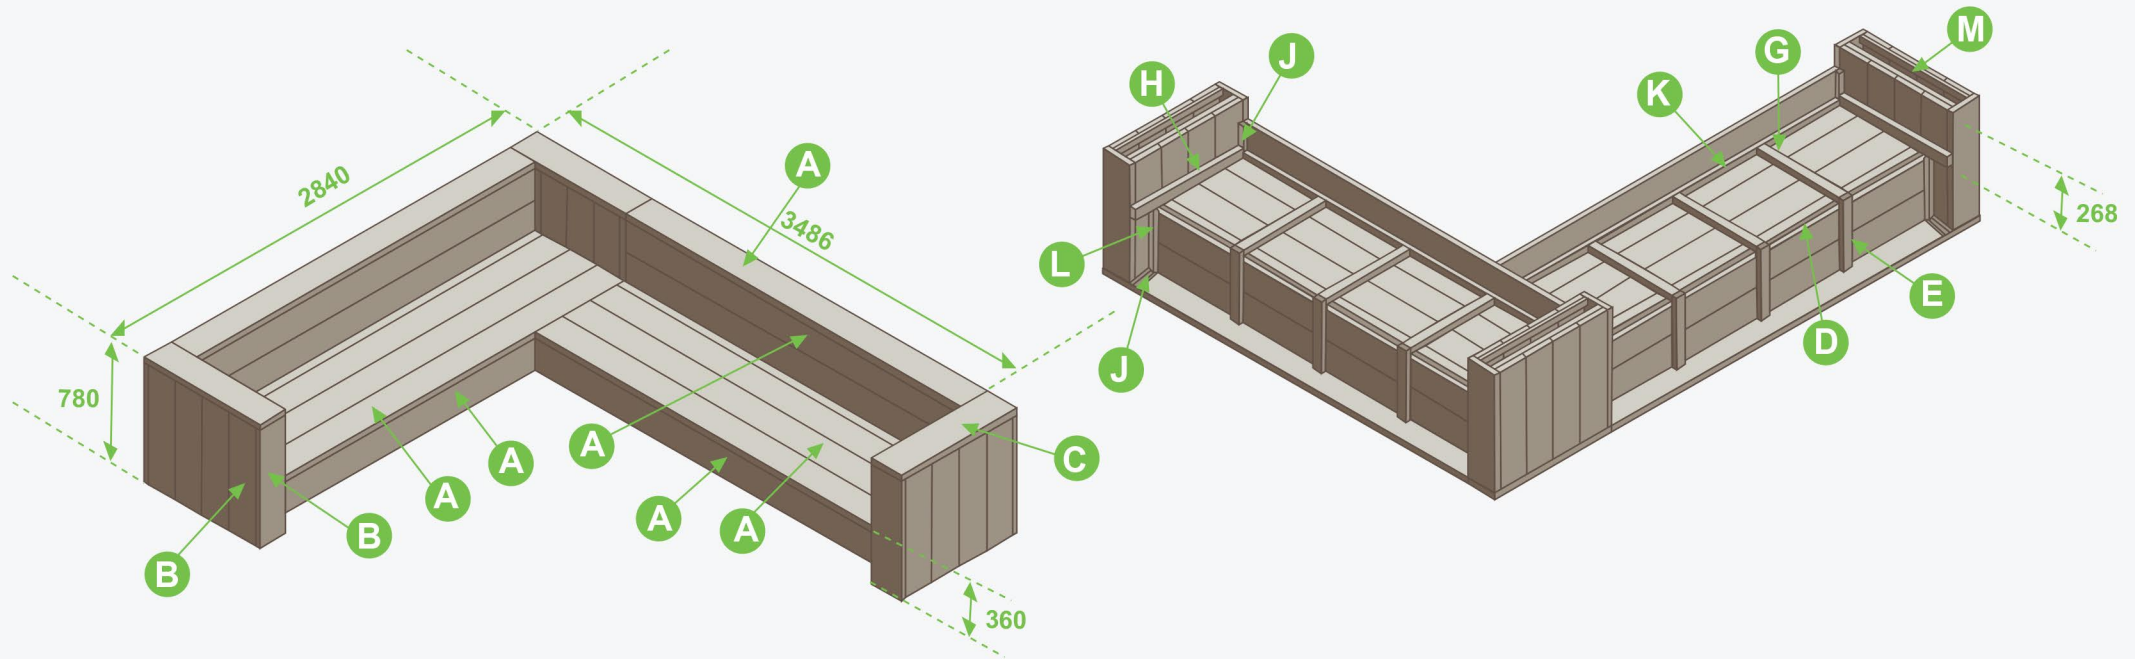

# Lounge hoekbank

Hoekbank Zaaglijst				
Item	Aantal	Materiaal		Lengte
A	14x	Steigerhout	30 x 195 mm	2450 mm
B	30x	Steigerhout	30 x 195 mm	750 mm
C	3x	Steigerhout	30 x 195 mm	842 mm
D	2x	Verbindingslat breed	30 x 62 mm	2450 mm
E	6x	Verbindingslat breed	30 x 62 mm	450 mm
G	6x	Verbindingslat breed	30 x 62 mm	615 mm
H	4x	Verbindingslat breed	30 x 62 mm	810 mm
J	8x	Verbindingslat smal	30 x 30 mm	135 mm
K	2x	Verbindingslat smal	30 x 30 mm	2385 mm
L	4x	Verbindingslat smal	30 x 30 mm	420 mm
M	12x	Verbindingslat smal	30 x 30 mm	775 mm
	± 350x	Zelfborende schroef	5 x 50 mm	