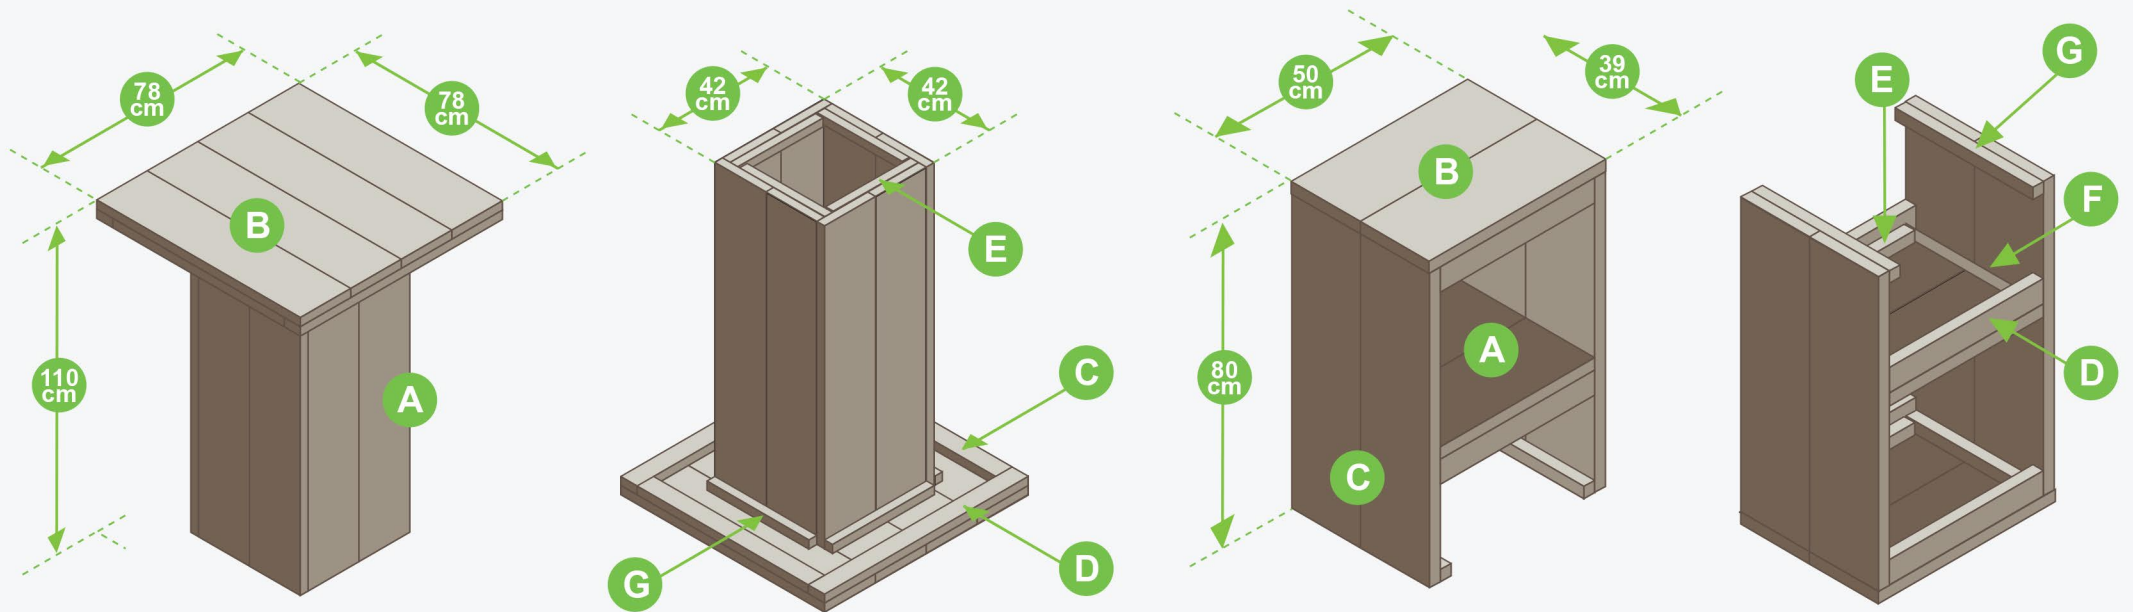

Statafel & kruk

Statafel Zaaglijst

Item	Aantal	Materiaal		Lengte
A	8x	Steigerhout	30 x 195 mm	1070 mm
B	4x	Steigerhout	30 x 195 mm	780 mm
C	2x	Verbindingslat breed	30 x 62 mm	656 mm
D	2x	Verbindingslat breed	30 x 62 mm	780 mm
E	4x	Verbindingslat smal	30 x 30 mm	325 mm
G	4x	Verbindingslat smal	30 x 30 mm	390 mm
±	78x	Zelfborende schroef	5 x 50 mm	

Kruk Zaaglijst

Item	Aantal	Materiaal		Lengte
A	2x	Steigerhout	30 x 195 mm	386 mm
B	2x	Steigerhout	30 x 195 mm	450 mm
C	4x	Steigerhout	30 x 195 mm	770 mm
D	4x	Verbindingslat breed	30 x 62 mm	386 mm
E	4x	Verbindingslat smal	30 x 30 mm	320 mm
F	4x	Verbindingslat smal	30 x 30 mm	325 mm
G	2x	Verbindingslat sma	30 x 30 mm	390 mm
±	50x	Zelfborende schroef	5 x 50 mm	