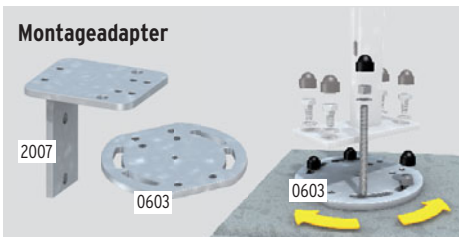

Montageadapter

Montageadapter voor opbouwanker

160 x 160 x 80 mm, staal, verzinkt, dikte: 10 mm, incl. 4 schroeven 10 x 20 mm met afdekkapjes en rondellen.

2007 **21,95**

Hoek-montageadapter (voor hoekpalen)

180 x 160 mm, staal, verzinkt, dikte: 10 mm, incl. 4 schroeven 10 x 20 mm met afdekkapjes en rondellen.

0603 **21,95**