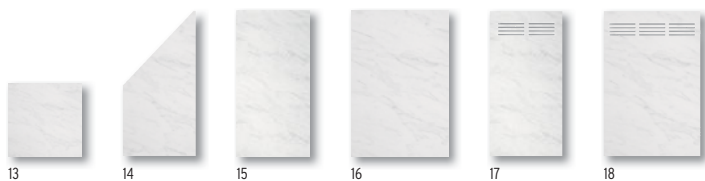

Alle speciale kleuren

180 x 180 2933 **1.099,-**

SYSTEEM BOARD

SYSTEEM BOARD in Titaangrijs met Designrooster Trigon. Klempalen in kleur Antraciet.

SYSTEEM BOARD

Schermen in 6 mm dik, gekleurde Aluminium-boardplaten (ACP) of in Corten-staal. Die zijn zeer sterk, weerbestendig evenals breuk- en slagvast. BOARD „ACP” elementen inclusief dichtingsprofielen in rubber voor bevestiging in de SYSTEEM klempalen. De elementen kunnen met hardmetaal bekleedde zaagbladen, best door vaklieden, verzaagd worden. De uitvoering “Roest” is niet inkortbaar.

Titaangrijs

1. 90 x 90	2723	89,-	4. 120 x 180	2720	175,-
2. 90 x 180/90	2722	149,-	5. 90 x 180 boven-design	2725	199,-
3. 90 x 180	2721	129,-	6. 120 x 180 boven-design	2724	249,-

Leisteen

7. 90 x 90	2729	89,-	10. 120 x 180	2726	175,-
8. 90 x 180/90	2728	149,-	11. 90 x 180 boven-design	2731	199,-
9. 90 x 180	2727	129,-	12. 120 x 180 boven-design	2730	249,-