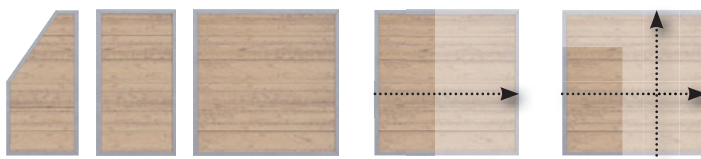

Schermen	Zand	Schermen op maat	Zand
1. 90 x 180/90	2446 209,-	4. B: 40-179, H: 180	2444 319,-
2. 90 x 180	2441 199,-	5. B: 40-179, H: 30-179	2445 369,-
3. 180 x 180	2440 279,-	Levertermijn voor maatwerkelementen 5-8 weken