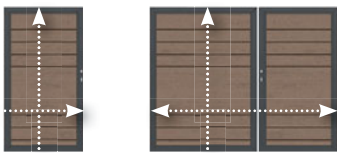

SYSTEEM WPC

Blz. 14/15

Alle WPC reeksen, kleuren zoals WPC seriën

1. Enkele poort		
max. 180 x 180	2499	999,-
2. Dubbele poort		
max. 360 x 180	2036	1.998,-

Dubbel kader in Antraciet of Zilver
Leveringstermijn normaal ca. 5-8 weken