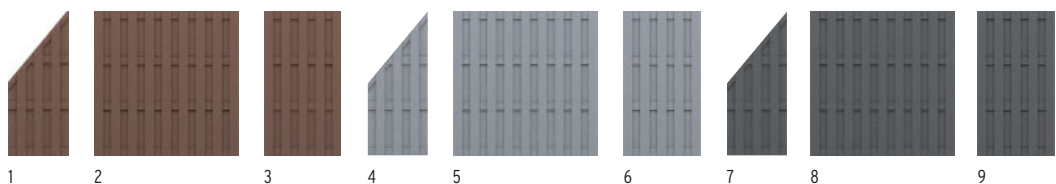

JUMBO WPC

Verfrij dichtscherm in klassiek lamellendesign. De gekleurde kunststof bestanddelen in het WPC-mengsel laten, in combinatie met de kleurnuances van de natuurvezels, de schermelementen levendiger lijken dan pure kunststofschermen.

Schermen			Schermen			Schermen		
Bruin			Grijs			Antraciet		
1. 74 x 179/90¹	1292	129,-	4. 74 x 179/90¹	2212	129,-	7. 74 x 179/90¹	2087	129,-
2. 179 x 179	1290	159,-	5. 179 x 179	2210	159,-	8. 179 x 179	2086	159,-
3. 95 x 179	1291	119,-	6. 95 x 179	2211	119,-	9. 95 x 179	2125	119,-
WPC palen voor schermen²			WPC palen voor schermen²			WPC palen voor schermen²		
Bruin			Grijs			Antraciet		
8,4 x 8,4, L:100	1294	29,95	8,4 x 8,4, L:100	2214	29,95	8,4 x 8,4, L:100	2094	29,95
8,4 x 8,4, L:200	1293	49,90	8,4 x 8,4, L:200	2215	49,90	8,4 x 8,4, L:200	2092	49,90

Constructieve materiaalbescherming:

We raden de Alu-opzetlijst aan als bescherming tegen stilstand vocht (Art. 2115, pagina 41).

Materiaal: WPC
Profielen (A): 10 x 115 mm
Dwarsregel (B): 16 x 100 mm
Palen: Kies de solide WPC schermpanelen of de stabiele metaalpalen, pagina 49.