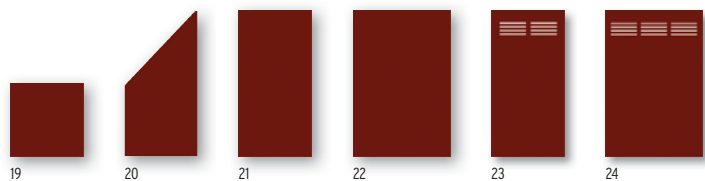

Roed

19. 90 x 90	2735	99,-	22. 120 x 180	2732	229,-
20. 90 x 180/90	2734	199,-	23. 90 x 180 boven-design	2737	229,-
21. 90 x 180	2733	189,-	24. 120 x 180 boven-design	2736	279,-