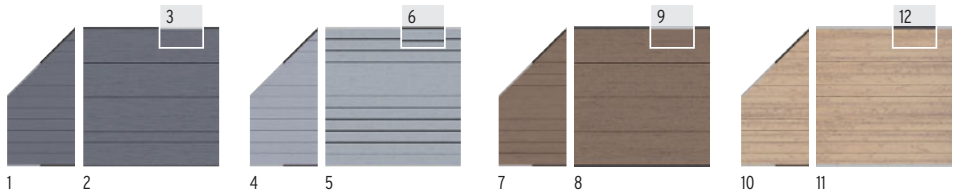

Antraciet

1. 89 x 183/93	Lijsten Antr./Zilver	2820	139,-
2. 178 x 183	Lijsten Antraciet	2143	199,-
3. 178 x 183	Lijsten Zilver	2233	199,-

Grijs

4. 89 x 183/93	Lijsten Antr./Zilver	2821	139,-
5. 178 x 183	Lijsten Zilver	2577	199,-
6. 178 x 183	Lijsten Antraciet	2576	199,-

Amandel

7. 89 x 183/93	Lijsten Antr./Zilver	2822	139,-
8. 178 x 183	Lijsten Antraciet	2142	219,-
9. 178 x 183	Lijsten Zilver	2232	219,-

Zand

10. 89 x 183/93	Lijsten Antr./Zilver	2823	139,-
11. 178 x 183	Lijsten Zilver	2234	219,-
12. 178 x 183	Lijsten Antraciet	2175	219,-

SYSTEEM WPC XL

Scherms-sets bestaand uit 6 WPC enkelprofielen (30 x 2 cm, beide zijden effen) en profiel-afsluitlijsten (boven/onder) in Aluminium. De XL profielen zijn dubbel zo hoog als de "CLASSIC" WPC profielen.