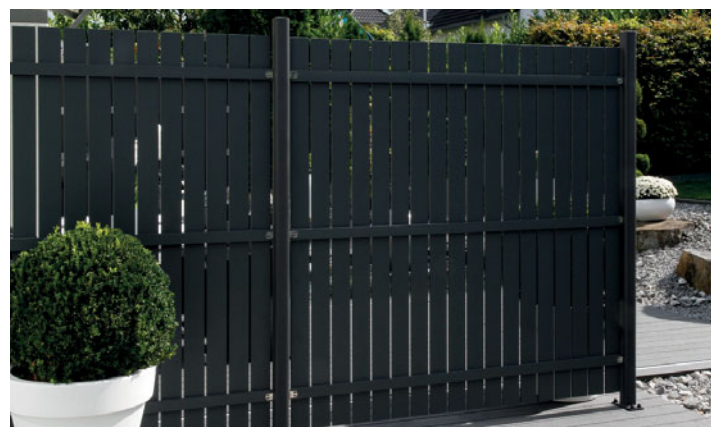

SQUADRA (rugaanzicht) in kleur Antraciet.