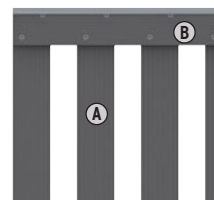

1

Hek		Antraciet
1. 149 x 85	2105	99,-
WPC palen		Antraciet
8 x 8, lengte: 100	2094	29,95