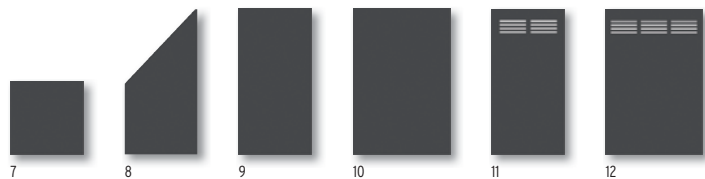

Leisteen

7. 90 x 90	2729	89,-	10. 120 x 180	2726	175,-
8. 90 x 180/90	2728	149,-	11. 90 x 180 boven-design	2731	199,-
9. 90 x 180	2727	129,-	12. 120 x 180 boven-design	2730	249,-