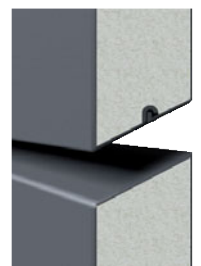

Kader (A):
66 x 40 mm,
Aluminium,
poedergelakt
Profielen (B):
50 x 20 mm,
Aluminium,
poedergelakt

De profielen zijn met piepschuim opgevuld. Daardoor hebben ze een grotere stabiliteit en werken ze nauwelijks.