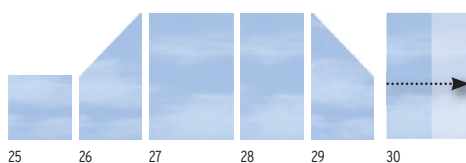

GLAS helder

Zicht- en rugzijde glad, doorzichtig

25. 90 x 90	2303	89,-
26. 90 x 90/180 links	2302	149,-
27. 120 x 180	2300	175,-
28. 90 x 180	2301	129,-
29. 90 x 180/90 rechts	2302	149,-
30. Scherm op maat B: 60-120, H: 180	2473	254,-

¹ Afhankelijk van de lichtinval en de hoek zijn productiegerelateerde lichte strepen bij de opgedrukte satining zichtbaar.