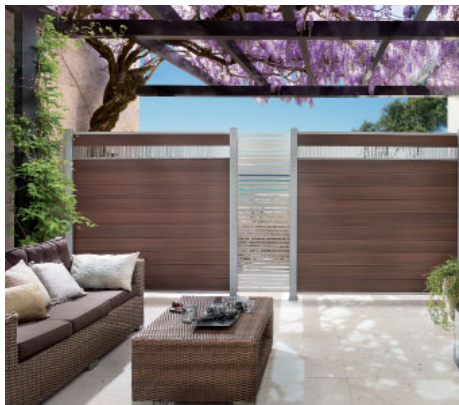

Materiaalinfo en onderhoudstips