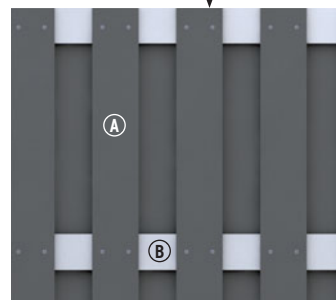

Materiaal: WPC

Profielen (A): 10 x 115 mm

Aluminium dwarsregel (B): 15 x 90 mm

Verschroeving: Inox

Poort: met gekleurd stalen kader

Palen: Kies de solide WPC schermpanelen (pagina 40) of de stabiele metaalpalen, pagina 49.