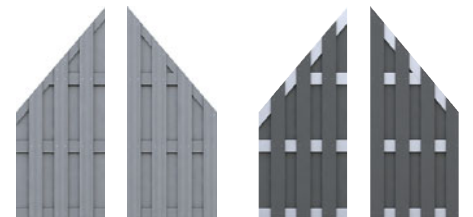

Let op: Door hun ontwerp hebben veel schermseries in ons assortiment twee optisch licht verschillende zichtzijden. Die zijden onderscheiden zich bijvoorbeeld door het lamellenverloop. In regel zijn deze verschillen weinig opvallend. Houd hier rekening mee bij het plannen van uw schutting. Onze tip: Hulp wordt hier ook geboden door de TraumGarten online-planner, waarin u alle elementen van beide kanten kunt zien.