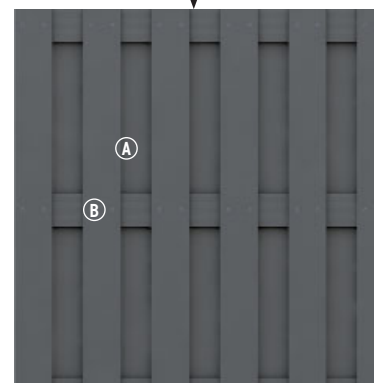

Constructieve materiaalbescherming:

We raden de Alu-opzetlijst aan als bescherming tegen stilstand vocht (Art. 2115, pagina 41).

Materiaal: WPC
Profielen (A): 10 x 115 mm
Dwarsregel (B): 16 x 100 mm
Palen: Kies de solide WPC schermpanelen of de stabiele metaalpalen, pagina 49.