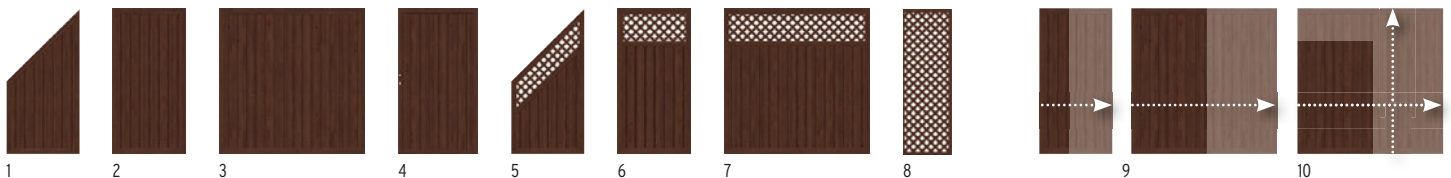

Schermen		Notelaar	Schermen met rooster		Notelaar	Palen		Notelaar	Schermen op maat³		Notelaar			
1.	90 x 180/90	4562	399,-	5.	90 x 180/90	4566	479,-	8 x 8, lengte: 105	4567	69,-	9.	B: 40-89, H: 180	1867	479,-
2.	90 x 180¹	4561	399,-	6.	90 x 180	4565	479,-	8 x 8, lengte: 150	4568	79,-	10.	B: 91-180, H: 180	1867	599,-
3.	180 x 180¹	4560	499,-	7.	180 x 180	4564	579,-	8 x 8, lengte: 195	4569	89,-	11.	B: 180-180, H: 40-180	1867	699,-
Poort²				Rooster				8 x 8, lengte: 240	4570	99,-				
4.	98 x 180	4559	649,-	8.	60 x 180	4563	299,-	Toebehoren						
								Paalkap 80, metaaloptiek	1581	7,90				
								Elementhouder, Inox	1860	8,45				

¹ Ook met horizontale profielschikking plaatsbaar door 90° te draaien.

Gelieve extra waterafvoergaten te boren!

² Poort incl. beslag en inbouwslot plus klink

³ Enkel gesloten elementen.
Leveringstermijn: ca. 5-8 weken

Bodembevestiging en toebehoren, pagina's 62-63