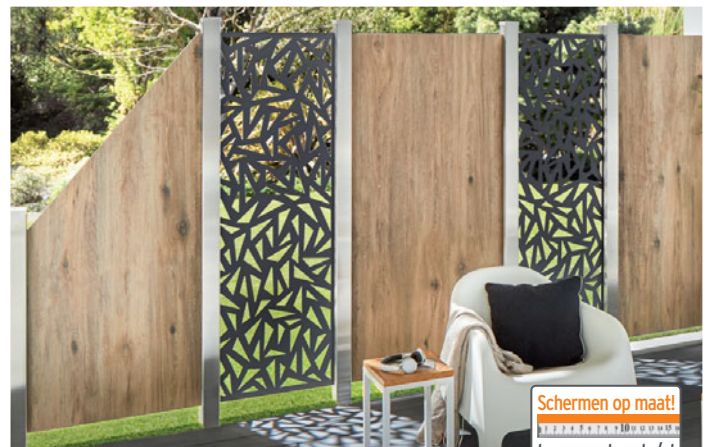

Schermen op maat!
traumgarten.de/nl
bestelformulieren