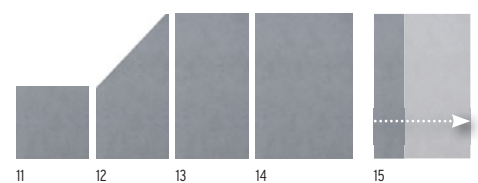

Ash grey			
11. 90 x 90	2917	279,-	
12. 90 x 180/90	2916	499,-	
13. 90 x 180	2915	499,-	
14. 120 x 180	2914	499,-	
15. Scherm op maatbreedte, max. 120 x 180	2922	599,-	

Levertermijn voor maatwerkelementen 5-7 weken