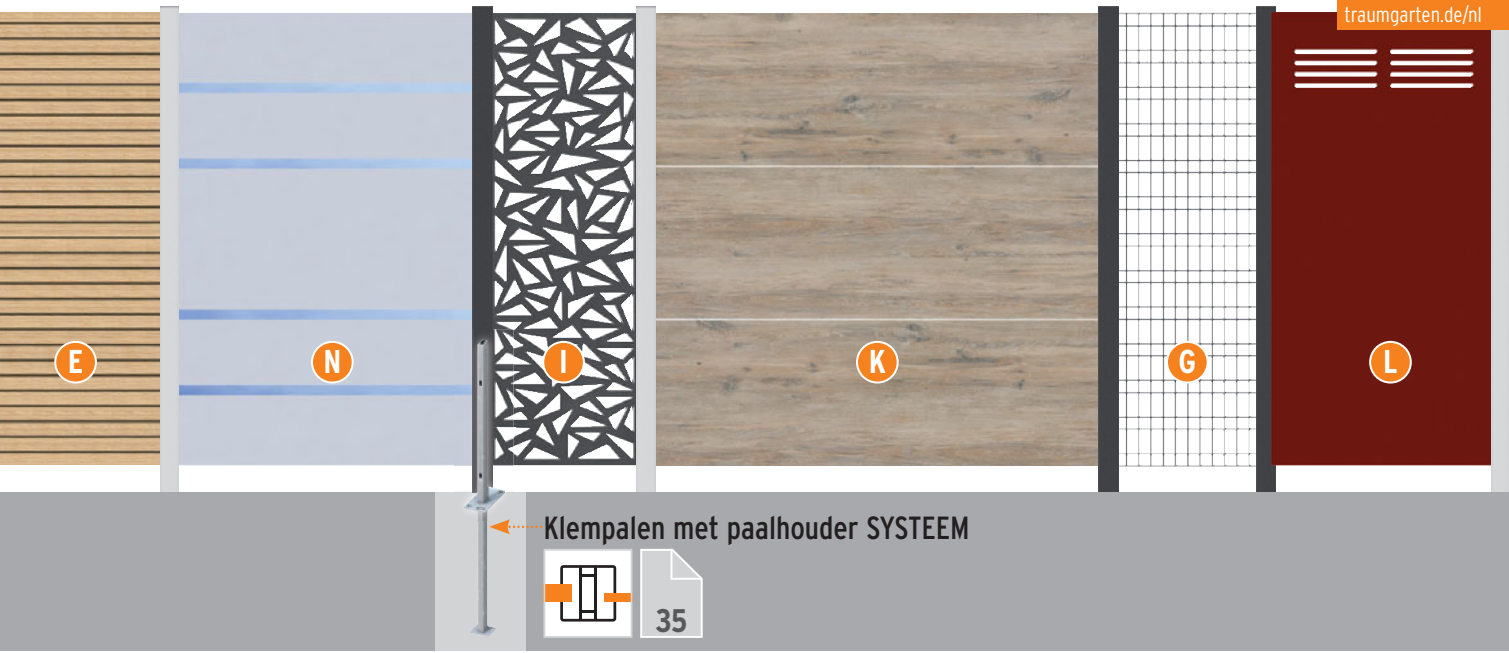

roosters en poorten om te combineren

Schutting online-planner
Montagevideo
Montagehandleiding
traumgarten.de/nl