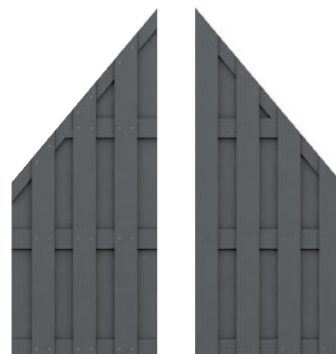

Inox paalkap 90

voor WPC-palen. 1602 **9,95**

Bevestiging met Inox schroeven.

verzinkt
staal

Paalhouder WPC-palen

voor op beton 2098 **21,95**

voor inbetonnenen 2097 **21,95**

¹ Het lamellenverloop van voor- en rugzijde is constructiegewijs niet symmetrisch.