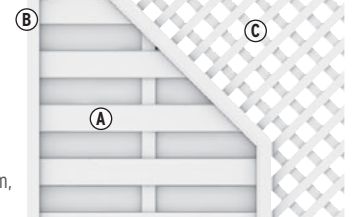

LONGLIFE ROMO

ROMO elementen zijn absoluut inkijsdicht en hebben een klassiek houten scherm-design behouden. Kies uit 12 elementen en de poort.

Materiaal: hoogwaardig vensterkunststof
Lamellen (A): 6 x 82 mm, met decoratieve afronding
Frame (B): 40 x 50 mm
Rooster (C): lamellen 5 x 30 mm, rooster ca. 40 x 40 mm