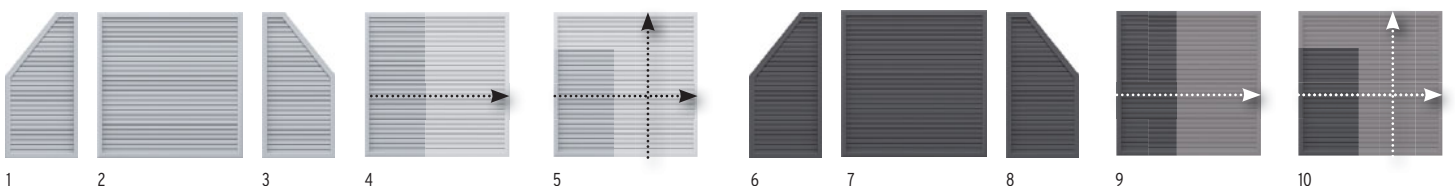

Schermen				Zilver	Schermen op maat				Zilver
1.	90 x 90/180	links	2682	399,-	4.	B: 91-180, H: 180	2669	599,-	Levertermijn voor maatwerkelementen 5-8 weken
2.	180 x 180		2668	499,-	5.	B: 40-180, H: 40-180	2669	599,-	
3.	90 x 180/90	rechts	2684	399,-					

Schermen				Antraciet	Schermen op maat				Antraciet
6.	90 x 90/180	links	2681	399,-	9.	B: 91-180, H: 180	2669	599,-	Levertermijn voor maatwerkelementen 5-8 weken
7.	180 x 180		2667	499,-	10.	B: 40-180, H: 40-180	2669	599,-	
8.	90 x 180/90	rechts	2683	399,-