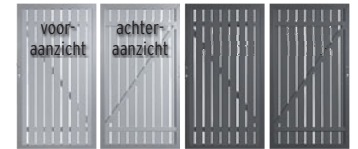

DESIGN WPC ALU

Blz. 44/45

1. Zand			Kader Zilver
98 x 180	DIN links	2442	499,-
	DIN rechts	2443	499,-
2. Antraciet			Kader Zilver
98 x 180	DIN links	2271	499,-
	DIN rechts	2280	499,-

SQUADRA

Blz. 46/47

1. Zilver			Kader Zilver
98 x 180	DIN links	2554	549,-
	DIN rechts	2555	549,-
2. Antraciet			Kader Antraciet
98 x 180	DIN links	2552	549,-
	DIN rechts	2553	549,-