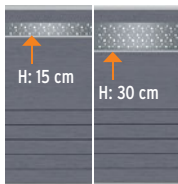

Dekorprofielen 1 - 8 inkortbaar

Dekorprofielen incl. Dekorprofiel-adapter in geanodiseerd Aluminium voor de overgang van WPC/ALU profiel naar Dekorprofiel.

Dekorprofielen		Breedte: 178	
1. Trigon	Antraciet	Hoogte: 15	3292 49,90
		Hoogte: 30	3293 74,90
2. Quattro	Antraciet	Hoogte: 15	3294 49,90
		Hoogte: 30	3295 74,90
3. Omega	Antraciet	Hoogte: 15	2433 49,90
		Hoogte: 30	2434 74,90
4. Puls	Inox	Hoogte: 15	3296 49,90
		Hoogte: 30	3297 74,90
5. Linea	Inox	Hoogte: 15	3298 49,90
		Hoogte: 30	3299 74,90