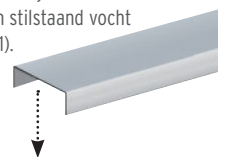

Constructieve materiaalbescherming:

We raden de Alu-opzetlijst aan als bescherming tegen stilstand vocht (Art. 2115, pagina 41).

Materiaal: WPC
Profielen (A): 10 x 115 mm
Dwarsregel (B): 16 x 100 mm
Palen: Kies de solide WPC schermpanelen of de stabiele metaalpalen, pagina 49.