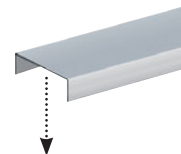

Constructieve materiaalbescherming:

We raden de Alu-opzetlijst aan als bescherming tegen stilstaand vocht (pagina 41).