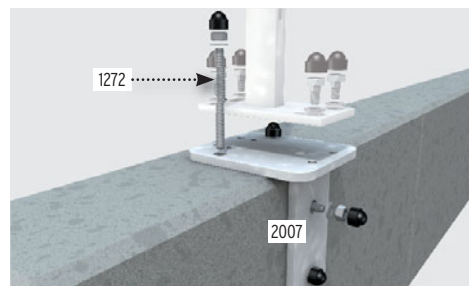

Metaalpalen en toebehoren

Planningshulp lengte metaalpalen
De paallengte hangt af van de schermhoogte en de bevestigingsmanier:

Metaalpalen, 7 x 7	
voor schermhoogtes 179/180 Seriën: JUMBO WPC/ALU-Design, SQUADRA.DESIGN WPC ALU, DESIGN ROMBUS	voor schermhoogtes 85/90/95 Seriën: JUMBO WPC/ALU-Design, SQUADRA, DESIGN WPC ALU, DESIGN ROMBUS, RAJA WPC, RAJA WPC ALU XL

Direct in de grond inbetonnen - de goedkoopste en stabielste methode.	Antraciet		Antraciet			
	L: 240	1590	69,90	L: 150	1586	49,90
L: 298¹	4406	89,90				
Met paalhouder voor op beton - snel en flexibel.	Antraciet		Antraciet			
	L: 195²	1592	69,90	L: 105²	1591	49,90
L: 195²	1594	69,90	L: 105²	1593	49,90	

¹ bvb. bij hellende vlakken   ² incl. aangelaste paalvoet voor vier bouten of de chemische verankeringset (Art.nr. 1272)

Chemische verankeringset

Chemische verankeringset
Acht draadstangen, staal, verzinkt, moeren, rondellen, afdekkapjes en montage-mortel voor twee metaalpalen of twee paalhouders voor op beton

1272 **34,95**

Muur-montageadapter voor opbouwanker

Montageadapter
160 x 160 x 80 mm
2007 **21,95**

Montageadapter en hoekmontageadapter in verzinkt staal, dikte: 10 mm, incl. 4 schroeven 10 x 20 mm met afdekkapjes en rondellen

Hoek-montageadapter
180 x 160 mm, voor de montage van hoekpalen
0603 **21,95**

Scherm toebehoren

Inox elementhouder
set 8 st, extra stevige uitvoering incl. schroeven
2096 **17,95**

voor JUMBO WPC/Alu-Design

Inox elementhouder
set 6 st, extra stevige uitvoering incl. schroeven
725 **14,95**

voor SQUADRA (H: 180 cm),

Inox elementhouder
set 4 st, extra stevige uitvoering incl. schroeven
4225 **9,95**

voor SQUADRA (H: 90 cm), RAJA WPC, RAJA WPC ALU XL

Inox elementhouder
set 6 st, voor de verdoken bevestiging, incl. schroeven
2166 **14,95**

voor DESIGN WPC ALU, DESIGN ROMBUS