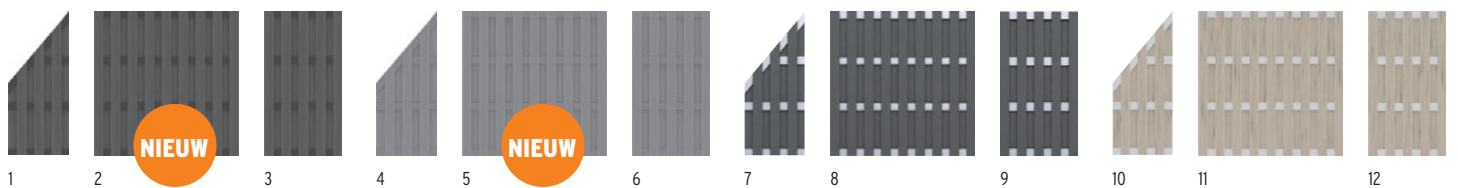

Profielen: Antraciet, Alu-dwarsreg.: Antraciet

1. 74 x 179/90¹	2882	139,-
2. 179 x 179	2880	199,-
3. 95 x 179	2881	129,-

Profielen: Grijs, Alu-dwarsregels: Grijs

4. 74 x 179/9¹	2886	139,-
5. 179 x 179	2884	199,-
6. 95 x 179	2885	129,-

Profielen: Antraciet, Alu-dwarsreg.: Zilver

7. 74 x 179/90¹	2079	139,-
8. 179 x 179	2078	199,-
9. 95 x 179	2127	129,-

Profielen: Zand, Alu-dwarsregels: Zilver

10. 74 x 179/90¹	2016	169,-
11. 179 x 179	2015	199,-
12. 95 x 179	2017	149,-

¹ Het lamellenverloop van voor- en rugzijde is constructiegewijs niet symmetrisch.