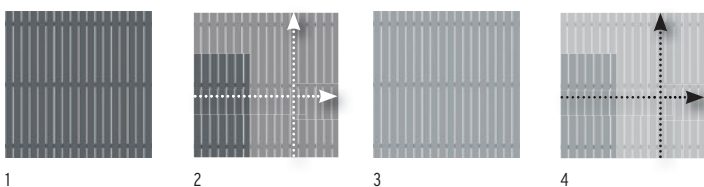

DESIGN WPC ALU in Antraciet met metaalpalen in Antraciet, pagina 49. Poort DIN rechts maar met linkse aanslag, pagina 37.

SQUADRA in kleur Antraciet met gelijkkleurige metaalpalen, pagina 45.

SQUADRA

SQUADRA verenigt de moderne mogelijkheden, nieuwe en vervrijde materialen voor buitengebruik, met klassiek tijdloos design. De hoogwaardige Aluminium profielen, poedergelakt in Antraciet of Zilver, zijn kopszijdig van afdekkappen in gelijkkleurige kunststof voorzien.

Materiaal: Aluminium, poedergelakt
Profielen (A): 10 x 90 mm,
 Inox klinknagels
Regel (B): 18 x 80 mm

Schermbreedte	Productcode	Color	Price
1. 180 x 180	2425	Antraciet	299,-
Schermbreedte op maat¹		Antraciet	
2. B: 20-200, H: 91-200	2426	Antraciet	449,-
3. 180 x 180	2420	Zilver	299,-
Schermbreedte op maat¹		Zilver	
4. B: 20-200, H: 91-200	2421	Zilver	449,-