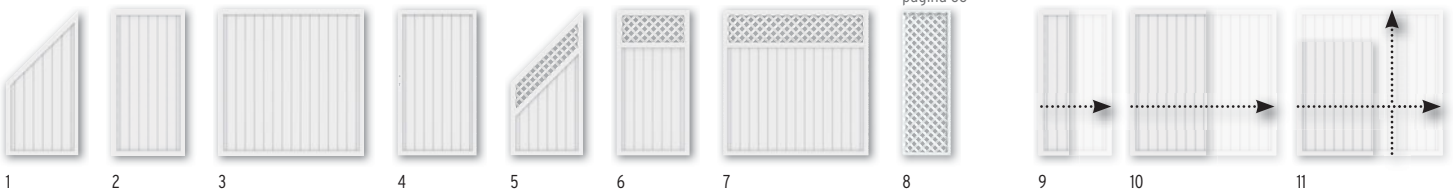

Materiaal: hoogwaardig vensterkunststof,
Profielen (A): 24,5 x 125,3 mm, met dwarsversterkingen
Frame (B): 68 x 48 mm, gelast

10 JAAR GARANTIE
 i 54

verdere roosters pagina 58

Schermen		Wit	Schermen met rooster		Wit	Palen		Wit	Schermen op maat ³		Wit			
1.	90 x 180/90	1806	219,-	5.	90 x 180/90	1820	299,-	8 x 8, lengte: 105	0768	32,90	9.	B: 40-89, H: 180	1867	299,-
2.	90 x 180 ¹	1805	219,-	6.	90 x 180	1819	299,-	8 x 8, lengte: 150	0742	44,90	10.	B: 91-180, H: 180	1867	399,-
3.	180 x 180 ¹	1804	289,-	7.	180 x 180	1818	369,-	8 x 8, lengte: 195	0770	49,90	11.	B: 40-180, H: 40-180	1867	499,-
Poort²				Rooster				8 x 8, lengte: 240	0771	57,90				
4.	98 x 180	1807	499,-	8.	60 x 180	0765	109,-	Paalprofiel, lengte: 220	0772	4,20				