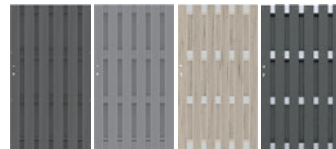

JUMBO WPC Alu-Design

Blz. 42/43