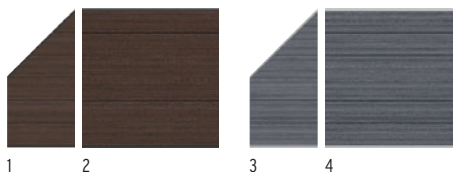

SYSTEEM WPC PLATINUM

Scherf-sets bestaand uit 12 WPC enkelprofielen (15 x 2 cm) en profiel-afsluitlijsten (boven/onder) in Aluminium.

Bruin

1. 89 x 183/93	Lijsten Antraciet	2827	159,-
2. 178 x 183	Lijsten Antraciet	2614	249,-

Grijs

3. 89 x 183/93	Lijsten Zilver	2826	159,-
4. 178 x 183	Lijsten Zilver	2610	249,-

PLATINUM profielen met beschermmantel:

De profielen zijn door een bijkomende bekledingsmantel vlekresistenter en waterafstotender dan gewone WPC profielen en daardoor nog onderhoudsvriendelijker.

SYSTEEM WPC PLATINUM XL

Scherf-sets bestaand uit 6 WPC enkelprofielen (30 x 2 cm) en profiel-afsluitlijsten (boven/onder) in Aluminium. De XL profielen zijn dubbel zo hoog als de "normale" PLATINUM profielen.

Bruin

1. 89 x 183/93	Lijsten Antraciet	2829	159,-
2. 178 x 183	Lijsten Antraciet	2634	249,-

Grijs

3. 89 x 183/93	Lijsten Zilver	2828	159,-
4. 178 x 183	Lijsten Zilver	2630	249,-

SYSTEEM verticaal-adapter

Voor de verticale inbouw van de SYSTEEM WPC/ALU profielplanken aan de BASIC palen hebt u twee mogelijkheden:

1: Een SYSTEEM verticaal-adapter onderaan.

Gebruik bovenaan de smallere afsluitlijst die bij de sets is inbegrepen, of

2: Een 2-delige SYSTEEM verticaal-adapter set (2).

Bovenaan en onderaan in dezelfde hoogte.

NIEUW

1. SYSTEEM verticaal-adapter

Antraciet	2246	29,90
Zilver	2245	29,90

2. SYSTEEM verticaal-adapter set 2 stuks

Antraciet	2775	49,90
Zilver	2774	49,90