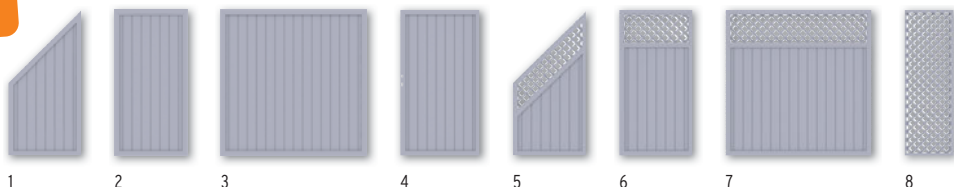

1

2

3

4

5

6

7

8

Schermen		Grijs	Schermen met rooster		Grijs	Paal		Grijs
1. 90 x 180/90	1833	289,-	5. 90 x 180/90	1823	329,-	8 x 8, lengte: 105	1864	35,-
2. 90 x 180¹	1832	289,-	6. 90 x 180	1822	329,-	8 x 8, lengte: 150	4385	49,-
3. 180 x 180¹	1831	359,-	7. 180 x 180	1821	399,-	8 x 8, lengte: 195	1839	59,-
Poort²			Rooster			8 x 8, lengte: 240	1835	69,-
4. 98 x 180	1846	499,-	8. 60 x 180	1825	129,-	Paalprofiel, lengte: 220	1836	4,95
Toebehoren								
				Paalkap 80, grijs	1837			5,90
				Elementhouder, grijs	1838			8,45

¹ Ook met horizontale profielschikking plaatsbaar door 90° te draaien. Gelieve extra waterafvoergaten te boren!

² Poort incl. beslag en inbouwslot plus klink

Materiaal/Profielen/Kader:
zoals RIVA Wit, pagina 55

8

Bodembevestiging en toebehoren,
pagina's 62-63