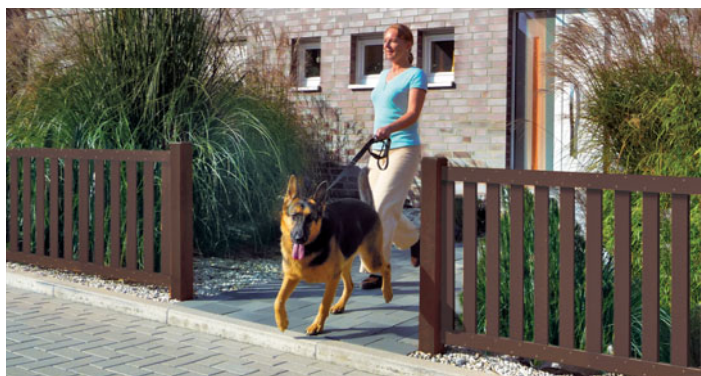

Inox elementhouders, set 4 stuks	
extra stevige uitvoering	4225 9,95
Inox paalkap 90	
voor WPC-palen.	1602 9,95

Bevestiging van de paalkappen met Inox schroeven.

verzinkt staal

Paalhouder WPC-palen	
voor op beton	2098 21,95
voor inbetonnen	2097 21,95

Alternatieve palen: Metaalpalen in Zilver of Antraciet (p. 49) - incl. paalhouder en paalkap.