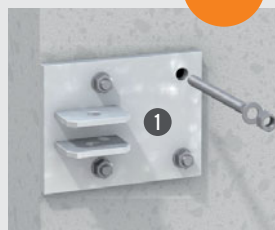

Poortpalen-sets voor op beton

voor enkele poort		voor enkele poort	
Set 2 st Poortvleugelhoogte 180, max. vleugelbreedte 120 cm		Set 2 st Poortvleugelhoogte 95, max. vleugelbreedte 120 cm	
Antraciet		Antraciet	
Hoogte: 195	0604 229,-	Hoogte: 105	0605 179,-
Zilver		Zilver	
Hoogte: 195	0606 229,-	Hoogte: 105	0607 179,-

Montageplaat voor poort aan muur **NIEUW**

voor de montage van poorten direct tegen een huiswand of muur (zonder poortpalen)

1. **Montageplaat**
   set 2 st 0211 **39,90**
2. **Aanslagprofiel**
   voor poortvleugelhoogte 180
   lang - 180 cm 0611 **49,90**
   voor poortvleugelhoogte 85/90
   kort - 36 cm 0310 **39,90**

staal, warmverzinkt, B x H: 15,5 x 12, dikte 10 mm, schroeven voor de montage zijn apart aan te schaffen