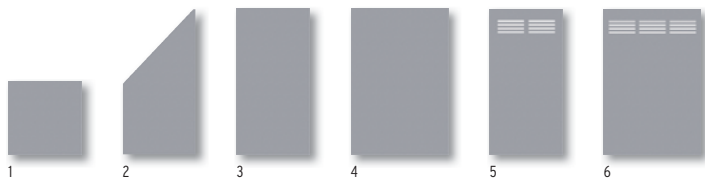

Alle speciale kleuren

180 x 180 2933 **1.099,-**

SYSTEEM BOARD

SYSTEEM BOARD in Titaangrijs met Designrooster Trigon. Klempalen in kleur Antraciet.

SYSTEEM BOARD

Schermen in 6 mm dik, gekleurde Aluminium-boardplaten (ACP) of in Corten-staal. Die zijn zeer sterk, weerbestendig evenals breuk- en slagvast. BOARD „ACP” elementen inclusief dichtingsprofielen in rubber voor bevestiging in de SYSTEEM klempalen. De elementen kunnen met hardmetaal bekleedde zaagbladen, best door vaklieden, verzaagd worden. De uitvoering “Roest” is niet inkortbaar.