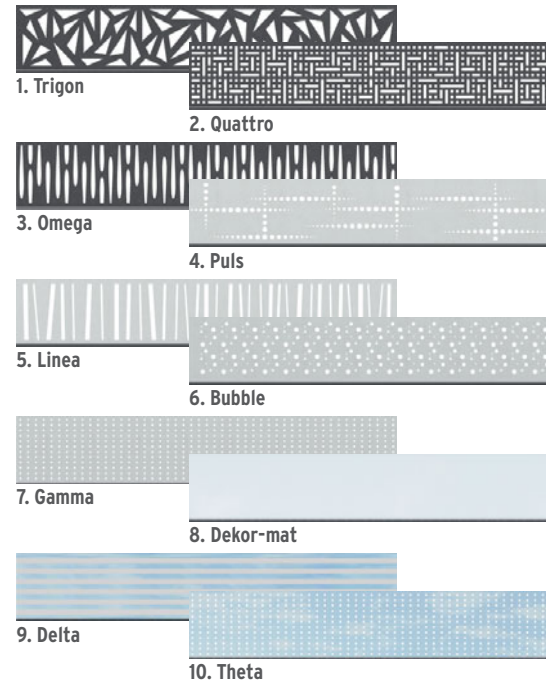

SYSTEEM WPC / ALU toebehoren

Dekorprofielen

Vervang enkele WPC of ALU profielen door Dekorprofielen in 15 of 30 cm hoogte. Voor WPC XL en PLATINUM XL schermen altijd de 30 cm hoge Dekorprofielen kiezen!

Dekorprofielen 1 - 8 inkortbaar

Dekorprofielen incl. Dekorprofiel-adapter in geanodiseerd Aluminium voor de overgang van WPC/ALU profiel naar Dekorprofiel.

Dekorprofielen		Breedte: 178	
1. Trigon	Antraciet	Hoogte: 15	3292 49,90
		Hoogte: 30	3293 74,90
2. Quattro	Antraciet	Hoogte: 15	3294 49,90
		Hoogte: 30	3295 74,90
3. Omega	Antraciet	Hoogte: 15	2433 49,90
		Hoogte: 30	2434 74,90
4. Puls	Inox	Hoogte: 15	3296 49,90
		Hoogte: 30	3297 74,90
5. Linea	Inox	Hoogte: 15	3298 49,90
		Hoogte: 30	3299 74,90

Dekorprofielen		Breedte: 178	
6. Bubble	Inox	Hoogte: 15	2431 49,90
		Hoogte: 30	2432 74,90
7. Gamma	Inox	Hoogte: 15	2317 49,90
		Hoogte: 30	2318 74,90
8. Dekor-mat	Kunstglas, wit	Hoogte: 15	2435 49,90
		Hoogte: 30	2436 74,90
9. Delta¹	Veiligheidsglas	Hoogte: 15	2319 49,90
		Hoogte: 30	2320 74,90
10. Theta¹	Veiligheidsglas	Hoogte: 15	2321 49,90
		Hoogte: 30	2322 74,90

¹ Veiligheidsglas is niet inkortbaar Het design is in het zeefdrukproces opgedrukt.

1. LED-lichtlijst (zonder transformator)

3 x 2, lengte: 179, incl. aansluitkabel 2501 **99,90**

2. SYSTEEM designprofiel

Lengte: 179 Alu, Antraciet 2503 **14,95**

Lengte: 179 Alu, Zilver 2504 **14,95**

3. Afdekljst

Lengte: 179 Inox 0346 **14,90**

Montagehandleiding
traumgarten.de/nl

Toebehoren voor LED-lichtlijst

4. Transformatoren

24 W, IP 44 tot 2 lichtlijsten 2549 **14,90**

36 W, IP 68² tot 3 lichtlijsten 2546 **24,90**

60 W, IP 68² tot 6 lichtlijsten 2547 **34,90**

² IP68: Stofdicht en beschermd bij permanent watercontact.

5. Verlengkabel

Lengte: 50 één uitgang 2520 **3,95**

Lengte: 220 één uitgang 2521 **9,95**

Lengte: 600 één uitgang 2522 **17,95**