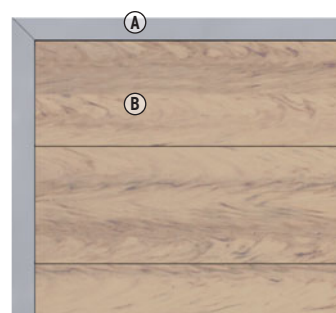

Materiaal: WPC
Kader (A): 66 x 40 mm, Aluminium, poedergelakt in Zilver
Profielen (B): 20 x 295 mm, met tand en groef