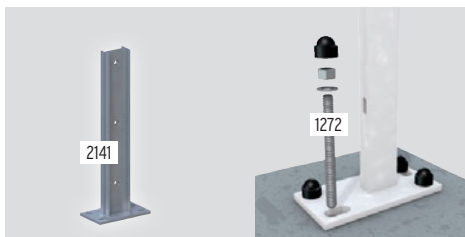

Hoekpalen BASIC

7,2 x 6,6 cm, incl. paalkap, voor hoeken van 75° tot 180° instelbaar!

voor op beton	Antraciet		Zilver	
Lengte: 105	2334	54,90	2367	54,90
Lengte: 192,5	2107	74,90	2249	74,90
voor inbetonnen	Antraciet		Zilver	
Lengte: 150	2365	49,90	2368	49,90
Lengte: 240	2140	74,90	2250	74,90
Lengte: 298	2366	89,90	2369	89,90

Let op: De montage van de SYSTEEM Designroosters aan hoekpalen is niet mogelijk.

SYSTEEM palen-toebehoren

Paalhouder SYSTEEM WPC

Staal, verzinkt (voor 240/298 cm lange palen indien een hogere hoogte gewenst is), zonder paalvoetafdekking