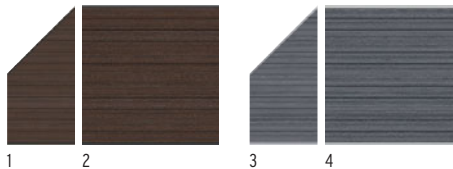

SYSTEEM WPC
CLASSIC, XL, PLATINUM, PLATINUM XL

WPC PLATINUM in Bruin met Dekorprofiel en Designrooster Linea. Klempalen met optioneel Inox omhulsel

SYSTEEM WPC PLATINUM

Scherf-sets bestaand uit 12 WPC enkelprofielen (15 x 2 cm) en profiel-afsluitlijsten (boven/onder) in Aluminium.

Bruin

1. 89 x 183/93	Lijsten Antraciet	2827	159,-
2. 178 x 183	Lijsten Antraciet	2614	249,-

Grijs

3. 89 x 183/93	Lijsten Zilver	2826	159,-
4. 178 x 183	Lijsten Zilver	2610	249,-

PLATINUM profielen met beschermmantel: