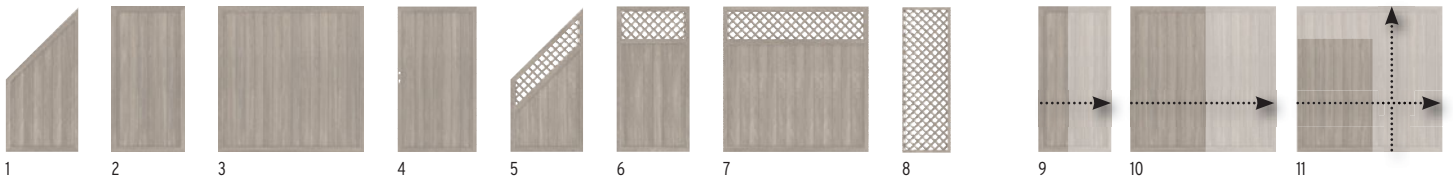

Schermen op maat!

traumgarten.de/nl
bestelformulieren

Schermen		Polar eik	Schermen met rooster		Polar eik	Palen		Polar eik	Schermen op maat ³		Polar eik			
1.	90 x 180/90	2449	399,-	5.	90 x 180/90	2452	479,-	8 x 8, lengte: 105	2455	69,-	9.	B: 40-89, H: 180	1867	479,-
2.	90 x 180 ¹	2448	399,-	6.	90 x 180	2451	479,-	8 x 8, lengte: 150	4387	79,-	10.	B: 91-180, H: 180	1867	599,-
3.	180 x 180 ¹	2447	499,-	7.	180 x 180	2450	579,-	8 x 8, lengte: 195	2456	89,-	11.	B: 40-180, H: 40-180	1867	699,-
Poort²				Rooster				8 x 8, lengte: 240	2457	99,-				
4.	98 x 180	2453	649,-	8.	60 x 180	2454	299,-	Toebehoren						
								Paalkap 80, metaaloptiek	1581	7,90	Bodembevestiging en toebehoren, pagina's 62-63			
								Elementhouder, Inox	1860	8,45				