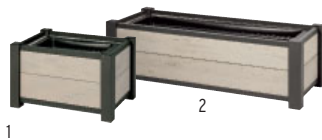

WPC BLOEMBAKKEN

De WPC bloembakken bestaan uit poedergelakte Aluminium palen in kleur Antraciet en WPC vullingen. Inclusief Aluminium afsluitprofiel in Antraciet en zwarte kunststof-inzet.

i
6/7

1

2

3

4

5

6

Zand

1. 72 x 52, hoogte: 40	2259	219,-
2. 129,5 x 52, hoogte: 40	2258	299,-

Amandel

3. 72 x 52, hoogte: 40	2257	219,-
4. 129,5 x 52, hoogte: 40	2256	299,-

Antraciet

5. 72 x 52, hoogte: 40	2255	219,-
6. 129,5 x 52, hoogte: 40	2254	299,-