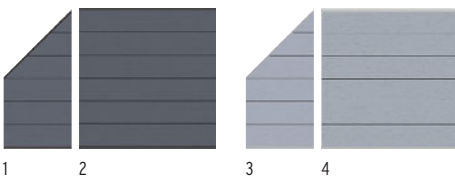

Amandel

7. 89 x 183/93	Lijsten Antr./Zilver	2822	139,-
8. 178 x 183	Lijsten Antraciet	2142	219,-
9. 178 x 183	Lijsten Zilver	2232	219,-

Zand

10. 89 x 183/93	Lijsten Antr./Zilver	2823	139,-
11. 178 x 183	Lijsten Zilver	2234	219,-
12. 178 x 183	Lijsten Antraciet	2175	219,-

SYSTEEM WPC XL

Scherms-sets bestaand uit 6 WPC enkelprofielen (30 x 2 cm, beide zijden effen) en profiel-afsluitlijsten (boven/onder) in Aluminium. De XL profielen zijn dubbel zo hoog als de "CLASSIC" WPC profielen.