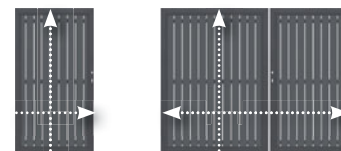

SQUADRA

Blz. 46/47

1 2

Kleuren: Antraciet, Zilver

1. **Enkele poort**
   max. 180 x 180 2561 **999,-**
2. **Dubbele poort**
   max. 360 x 180 2562 **1.998,-**

Dubbel kader in Antraciet of Zilver
Leveringstermijn normaal ca. 5-8 weken