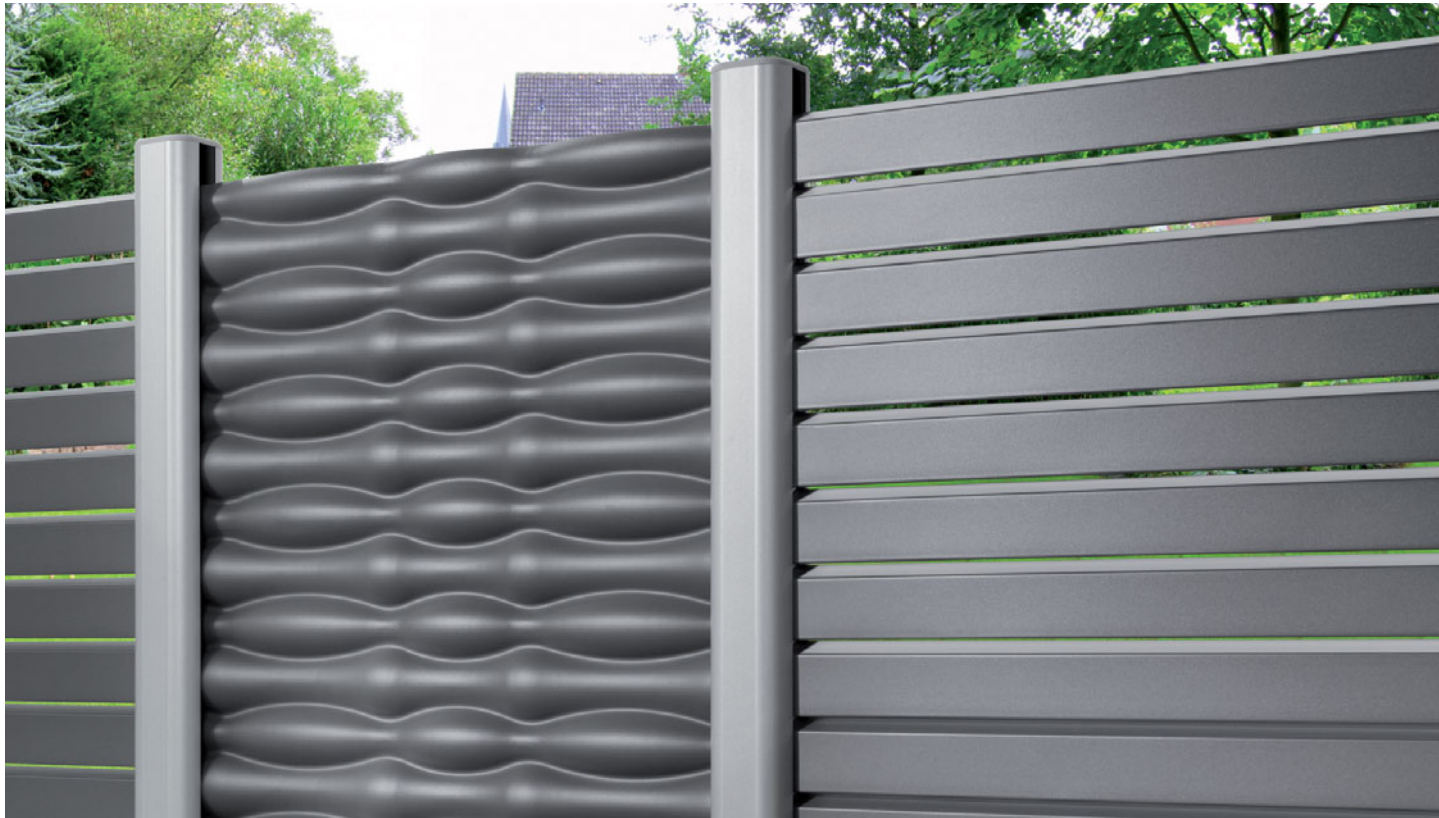

SYSTEEM palen en toebehoren

SYSTEEM ROMBUS en FLOW aan BASIC palen in Zilver.

Palen BASIC

Basispalen voor de montage van SYSTEEM schermen. De profielen of de elementen worden in de palen gestoken.

Gebruik: BASIC palen voor schuttingen bestaand uit enkel SYSTEEM WPC, ALU, ROMBUS, METAAL BASIC of FLOW schermen alsook voor combinaties onder elkaar.

Materiaal: Aluminium, poedergelakt in Antraciet of Zilver, incl. kappen.

Palen voor op beton incl. paalhouder en paalvoetafdekking. Voor combinaties met SYSTEEM GLAS en BOARD schermen de klempalen gebruiken!

Palen BASIC

7,3 x 6,6 cm, incl. eind-profiel en paalkap

voor op beton	Antraciet		Zilver	
Lengte: 105	2358	54,90	2361	54,90
Lengte: 192,5	2144	69,90	2248	69,90
voor inbetonnen	Antraciet		Zilver	
Lengte: 150	2359	39,90	2362	39,90
Lengte: 240	2145	49,90	2247	49,90
Lengte: 298	2360	69,90	2363	69,90

Hoekpalen BASIC

7,2 x 6,6 cm, incl. paalkap, voor hoeken van 75° tot 180° instelbaar!

voor op beton	Antraciet		Zilver	
Lengte: 105	2334	54,90	2367	54,90
Lengte: 192,5	2107	74,90	2249	74,90
voor inbetonnen	Antraciet		Zilver	
Lengte: 150	2365	49,90	2368	49,90
Lengte: 240	2140	74,90	2250	74,90
Lengte: 298	2366	89,90	2369	89,90

Let op: De montage van de SYSTEEM Designroosters aan hoekpalen is niet mogelijk.