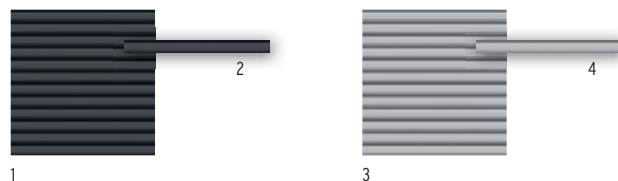

Scherms-set	Antraciet	Scherms-set	Zilver
1. 179 x 180	2750 249,-	3. 179 x 180	2751 249,-
Enkelprofiel	Antraciet	Enkelprofiel	Zilver
2. 179 x 15	2752 19,90	4. 179 x 15	2753 19,90

Meng geen scherm-sets en enkelprofielen, omdat er kleurverschillen kunnen zijn.