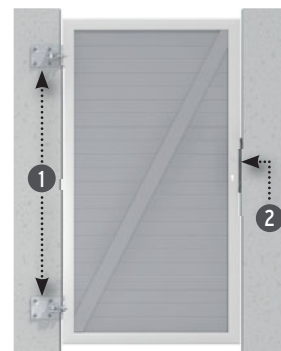

Poortpalen-sets

Poortpalen-sets bestaande uit stevige metaal poortpalen met aangelaste ophanging, 8 x 8 cm, staal, warmverzinkt, poedergelakt in Antraciet, Zilver of Bruin, incl. kunststofkappen

Poortpalen-sets voor inbetonnenen

enkele poort		dubbele poort		enkele + dubbele poort		enkele poort sp. hoogte		dubbele poort sp. hoogte	
Set 2 st Poortvleugelhoogte 180		Set 2 st Poortvleugelhoogte 180		Set 3 st Poortvleugelhoogte 180		Set 2 st Poortvleugelhoogte 90 en < 180		Set 2 st Poortvleugelhoogte 90 en < 180	
Antraciet		Antraciet		Antraciet/Zilver/Bruin		Antraciet/Zilver/Bruin		Antraciet/Zilver/Bruin	
Hoogte: 255	2059 199,-	Hoogte: 255	2018 199,-	Hoogte: 255	2625 297,-	H: op maat	2623 298,-	H: op maat	2624 298,-
Zilver		Zilver		Poortvleugel met speciale hoogte 80/85/90 en <180		De positie van de aangelaste hengen wordt aangepast aan de hoogte van de bestelde maatwerkpoort.			
Hoogte: 255	2099 199,-	Hoogte: 255	2019 199,-	Antraciet/Zilver/Bruin		Poortpalen-sets voor RAJA WPC ALU XL		Kleur: Zilver	
Hoogte: 255	0716 199,-	Hoogte: 255	0715 199,-	H: op maat	2626 399,-	Enkele poort	0641 139,-	Dubbele poort	0645 139,-

Poortpalen-sets voor op beton

voor enkele poort		voor enkele poort	
Set 2 st Poortvleugelhoogte 180, max. vleugelbreedte 120 cm		Set 2 st Poortvleugelhoogte 95, max. vleugelbreedte 120 cm	
Antraciet		Antraciet	
Hoogte: 195	0604 229,-	Hoogte: 105	0605 179,-
Zilver		Zilver	
Hoogte: 195	0606 229,-	Hoogte: 105	0607 179,-

Montageplaat voor poort aan muur **NIEUW**

voor de montage van poorten direct tegen een huiswand of muur (zonder poortpalen)

1. **Montageplaat**
   set 2 st 0211 **39,90**
2. **Aanslagprofiel**
   voor poortvleugelhoogte 180
   lang - 180 cm 0611 **49,90**
   voor poortvleugelhoogte 85/90
   kort - 36 cm 0310 **39,90**