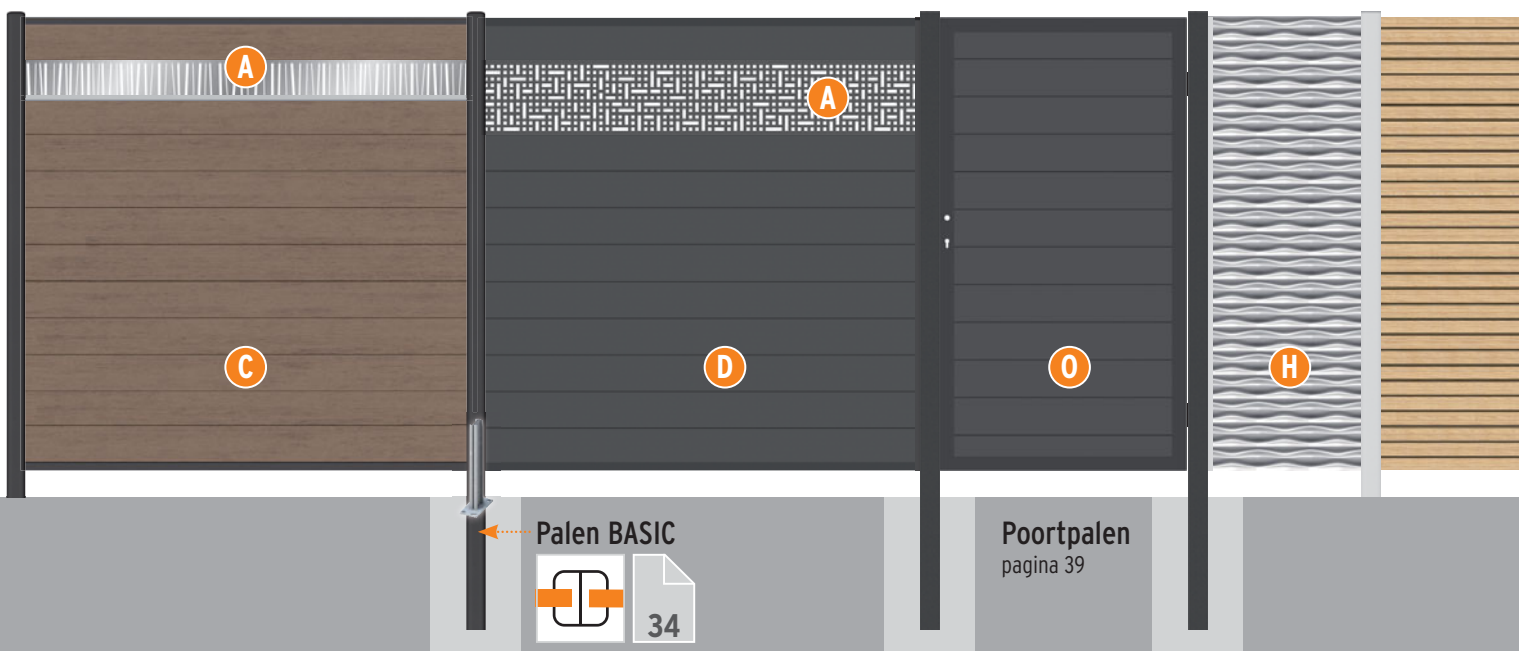

SYSTEEM Onderhoudsvriendelijke schermen,

Individueel in afmeting en design

SYSTEEM WPC, SYSTEEM ALU, ROMBUS en METAAL BASIC schermen lossen alle breedte- en hoogteproblemen op bij de tuinomheining en terrasafscheiding daar de hoogte en breedte van de schermen variabel zijn.

Bovendien bieden Dekorprofielen de mogelijkheid tot individuele vormgeving. Het fantastische: Alle schermen kunnen worden gecombineerd tot attractieve schuttingen.

Aanpassen op de werf mogelijk

De SYSTEEM WPC, ALU, ROMBUS en METAAL BASIC schermen zijn individueel inkortbaar: De hoogte is varieerbaar door het aantal profielen, de breedte door inkorten van profielen. Enkelprofielen en afsluitlijsten (boven/onder) zijn ook afzonderlijk verkrijgbaar.

Eenvoudige montage: insteekstelsysteem

De profielen van de WPC, ALU, ROMBUS en METAAL BASIC schermen in de stabiele palen schuiven en in elkaar steken.