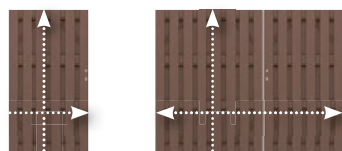

JUMBO WPC

Blz. 40/41

1 2

Kleuren: Bruin, Antraciet, Grijs

1. **Enkele poort**
   B: 60-180, H: max. 180 4361 **999,-**
2. **Dubbele poort**
   B: 120-360, H: max. 180 2037 **1.998,-**

Kaders warmverzinkt en poedergelakt in Bruin, Antraciet of grijs
Leveringstermijn normaal ca. 5-8 weken