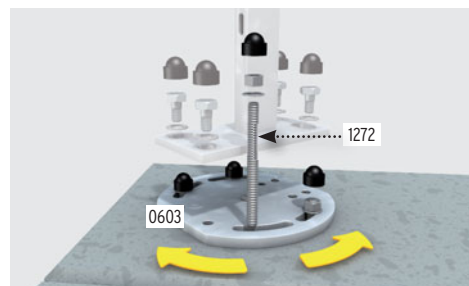

Metaalpalen en toebehoren

Planningshulp lengte metaalpalen
De paallengte hangt af van de schermhoogte en de bevestigingsmanier:

Metaalpalen, 7 x 7	
voor schermhoogtes 179/180 Seriën: JUMBO WPC/ALU-Design, SQUADRA.DESIGN WPC ALU, DESIGN ROMBUS	voor schermhoogtes 85/90/95 Seriën: JUMBO WPC/ALU-Design, SQUADRA, DESIGN WPC ALU, DESIGN ROMBUS, RAJA WPC, RAJA WPC ALU XL

Direct in de grond inbetonnen - de goedkoopste en stabielste methode.	Antraciet		Antraciet			
	L: 240	1590	69,90	L: 150	1586	49,90
L: 298¹	4406	89,90				
Met paalhouder voor op beton - snel en flexibel.	Antraciet		Antraciet			
	L: 195²	1592	69,90	L: 105²	1591	49,90
L: 195²	1594	69,90	L: 105²	1593	49,90	

¹ bvb. bij hellende vlakken   ² incl. aangelaste paalvoet voor vier bouten of de chemische verankeringset (Art.nr. 1272)

Chemische verankeringset

Chemische verankeringset
Acht draadstangen, staal, verzinkt, moeren, rondellen, afdekkapjes en montage-mortel voor twee metaalpalen of twee paalhouders voor op beton

1272 **34,95**

Muur-montageadapter voor opbouwanker

Montageadapter
160 x 160 x 80 mm
2007 **21,95**

Montageadapter en hoekmontageadapter in verzinkt staal, dikte: 10 mm, incl. 4 schroeven 10 x 20 mm met afdekkapjes en rondellen

Hoek-montageadapter
180 x 160 mm, voor de montage van hoekpalen
0603 **21,95**

Scherm toebehoren

Inox elementhouder
set 8 st, extra stevige uitvoering incl. schroeven
2096 **17,95**

voor JUMBO WPC/Alu-Design

Inox elementhouder
set 6 st, extra stevige uitvoering incl. schroeven
725 **14,95**

voor SQUADRA (H: 180 cm),

Inox elementhouder
set 4 st, extra stevige uitvoering incl. schroeven
4225 **9,95**

voor SQUADRA (H: 90 cm), RAJA WPC, RAJA WPC ALU XL

Inox elementhouder
set 6 st, voor de verdoken bevestiging, incl. schroeven
2166 **14,95**

voor DESIGN WPC ALU, DESIGN ROMBUS