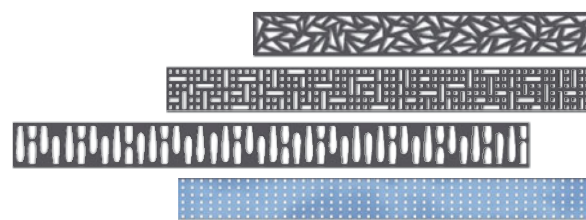

A Dekorprofielen

Indien gewenst kunnen afzonderlijke WPC of ALU profielen worden vervangen door Dekorprofielen in 15 of 30 cm hoogte (pagina 17).

B LED lichtlijst

De LED-lichtlijst is een vormgevings-element voor SYSTEEM WPC en SYSTEEM ALU schermen (pagina 17).