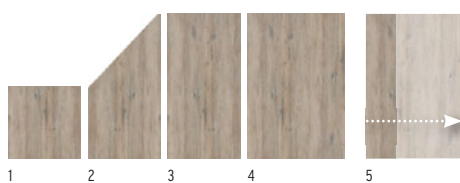

Oak			
1. 90 x 90	2921	279,-	
2. 90 x 180/90	2920	499,-	
3. 90 x 180	2919	499,-	
4. 120 x 180	2918	499,-	
5. Scherm op maatbreedte, max. 120 x 180	2922	599,-