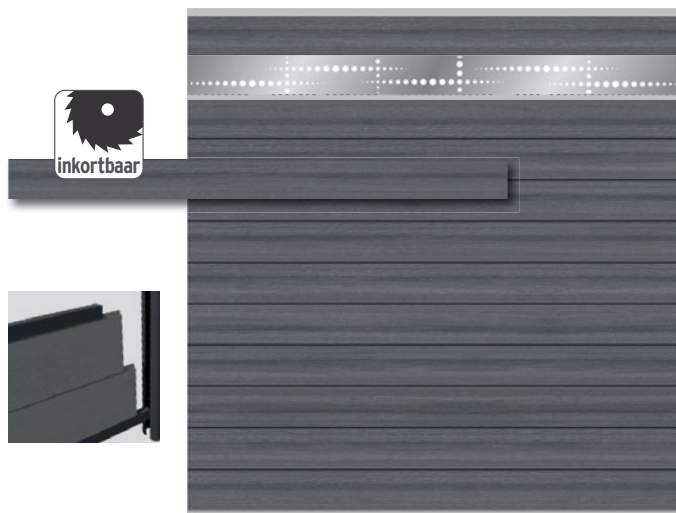

A Dekorprofielen

Indien gewenst kunnen afzonderlijke WPC of ALU profielen worden vervangen door Dekorprofielen in 15 of 30 cm hoogte (pagina 17).

B LED lichtlijst

De LED-lichtlijst is een vormgevings-element voor SYSTEEM WPC en SYSTEEM ALU schermen (pagina 17).