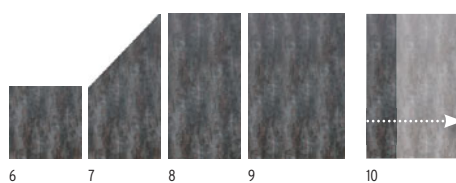

Darknight			
6. 90 x 90	2913	279,-	
7. 90 x 180/90	2912	499,-	
8. 90 x 180	2911	499,-	
9. 120 x 180	2910	499,-	
10. Scherm op maatbreedte, max. 120 x 180	2922	599,-