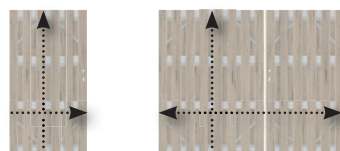

JUMBO WPC Alu-Design

Blz. 42/43

1 2

Kleuren: Zand, Antraciet, Grijs

1. **Enkele poort**
   B: 60-180, H: max. 180 4361 **999,-**
2. **Dubbele poort**
   B: 120-360, H: max. 180 2037 **1.998,-**

Kaders warmverzinkt en poedergelakt in Zilver
Leveringstermijn normaal ca. 5-8 weken