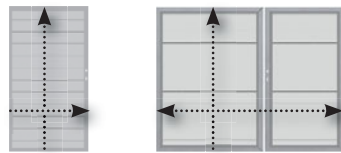

SYSTEEM ALU

pagina 16

Kleuren: Zilver of Antraciet

1. Enkele poort		
max. 180 x 180	2557	999,-
2. Dubbele poort		
max. 360 x 180	2556	1.998,-

Dubbel kader in Antraciet of Zilver
Leveringstermijn normaal ca. 5-8 weken