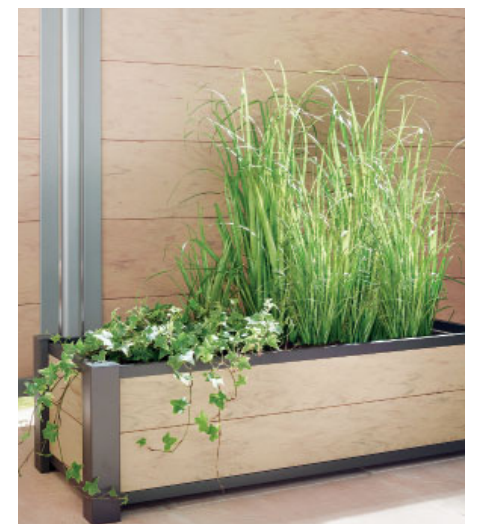

Onderhoudsvriendelijke bloembakken

Bloembakken	67