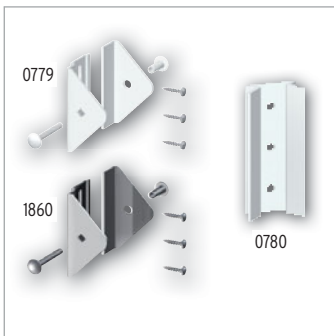

Inox elementhouder

Wit, poedergelakt	0779	8,45
Inox	1860	8,45

Nodig: 4 per element van 90 cm hoog, 5 per aansluitelement, 6 per scherm van 180 cm hoog

Adapter - 45 graden

Wit	0780	6,45

voor 45° hoeken, Inox wit poedergelakt. Nodig: per hoekverbinding één adapter bijkomend per elementhouder