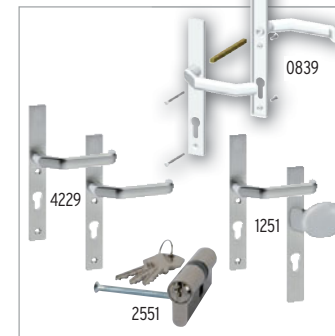

Alu-deurklinksets/profielcilinder

Wit¹	Klink/Klink	0839	75,90
Inox-look	klink/klink	4229	75,90
Inox-look	Klink/Knop²	1251	75,90
Profiel-dubbelcilinder	35/35	2551	17,90

¹ poedergelakt

² Wissel-deurklinkset