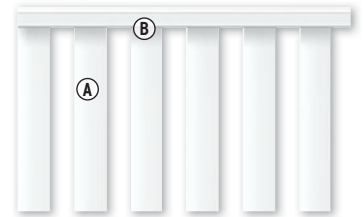

LOGLIFE CLEO

LOGLIFE CLEO

LOGLIFE CLEO in hoogwaardig vensterkunststof overtuigt met rechtlijnig design en hoge stabiliteit. Alle elementen incl. opzetlijst in kunststof. Monteer de CLEO-poorten met de nieuwe 2-delige poortpalensets, pagina 62.

Materiaal: hoogwaardig vensterkunststof
Profielen (A): 28,5 x 82,5 mm
Standers (B): 40 x 50 mm
Poortkader: 48 x 68 mm

Hek	Wit	Palen	Wit
1. 180 x 85	1840 119,-	8 x 8, lengte: 105	0768 32,90
2. 180 x 85(102)	1841 129,-	8 x 8, lengte: 150	0742 44,90
Poort¹	Wit	Paalprofiel, lengte: 220	0772 4,20
3. 98 x 85	1843 299,-	Toebehoren	Wit
Dubbele poort¹	Wit	Paalkap 80	0773 5,40
4. 302 x 85	1845 499,-	Elementhouders, set-4 stuks	1842 23,95

¹ incl. beslag en slotkast voor de inbouw van een profielcilinder (min. 70 mm lang).

Wij adviseren voor de planning van uw schutting de **LOGLIFE montagehandleiding** te bekijken - gratis vooraf op Internet: www.traumgarten.de/nl