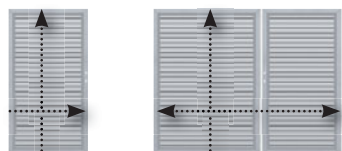

DESIGN ROMBUS

pagina 48

1 2

Kleuren: Zilver, Antraciet

1. **Enkele poort**
   max. 180 x 180 2557 **999,-**
2. **Dubbele poort**
   max. 360 x 180 2556 **1.998,-**

Dubbel kader in Zilver of Antraciet
Leveringstermijn normaal ca. 5-8 weken