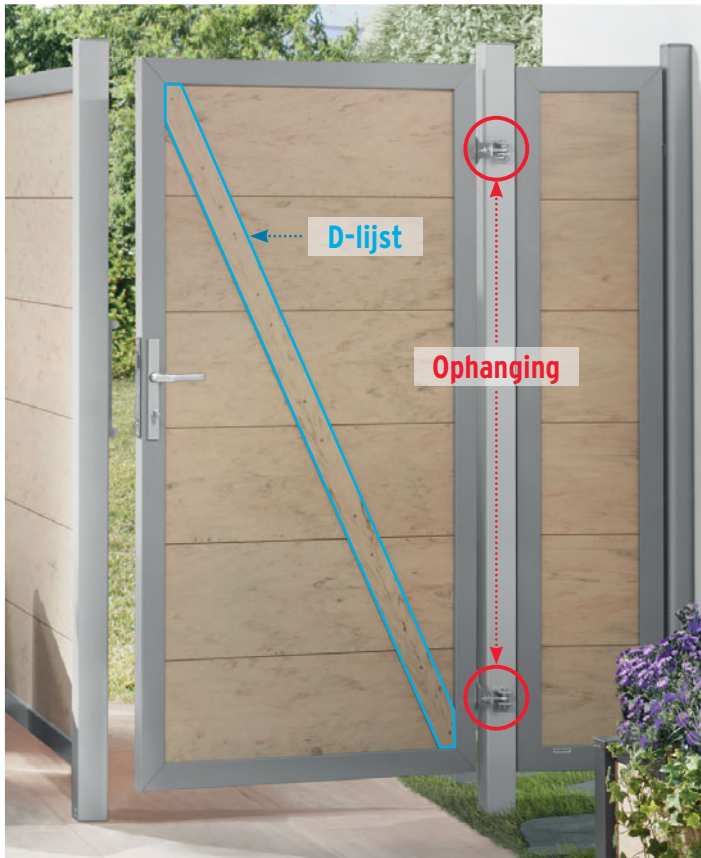

2. Zilver		Kader Zilver	
98 x 180	DIN links	2608	599,-
	DIN rechts	2609	599,-

¹ De beslagset bestaat uit de opschroefbanden, de slotplaat, het aanslagprofiel en de hiervoor benodigde bevestigingsmaterialen