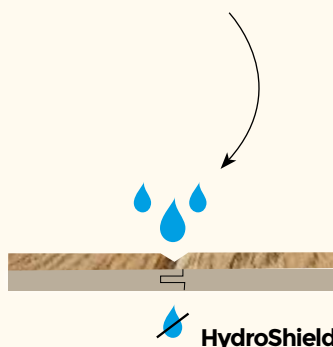

## waterafstotend gedurende 1 uur

Grande kan geïnstalleerd worden in keukens en badkamers dankzij de groef die in de bovenste laklaag wordt gefreesd, HydroShield-bescherming op de zijkanten en het FitXpress-clicksysteem.

### HydroShield-bescherming op de planken

De groeven worden gefreesd in de laklaag: de HDF-plank is beter beschermd en er is minder kans op schade door vocht.

---