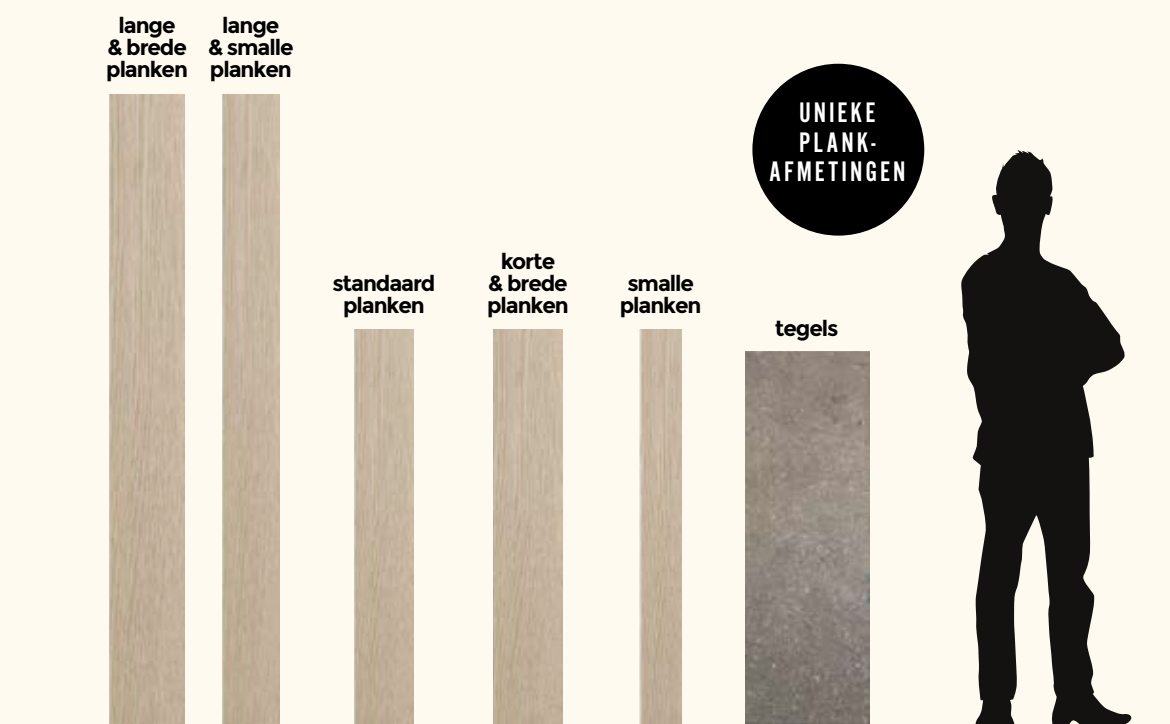

iets

UNIEKS

iets toevoegen aan laminaat,
iets extra's, iets doen wat
anderen niet doen, dat is precies
waar Balterio van houdt. Denk:
unieke plankafmetingen,
vernieuwende technieken en
kenmerkende houtstructuren ...

LANG & BREED 9 mm Grande 2050 X 240 MM **LANG & SMAL** 9 mm Grande 2050 X 167 MM

STANDAARD 9 mm Tradition Elegant 1261 X 190,5 MM 8 mm Xpressions, Magnitude, Quattro Vintage, Xperience4^{plus},

Xperience, Urban Wood 1261 X 190,5 MM OF 1257 X 190,5 MM 7 mm Dolce Vita, Dolce, Senator 1261 X 190,5 MM

KORT & BREED 8 mm Impressio 1261 X 244 MM **SMAL** 8 mm Stretto 1257 X 134 MM **TEGELS** 8 mm Urban Tile 1192 X 392,5 MM