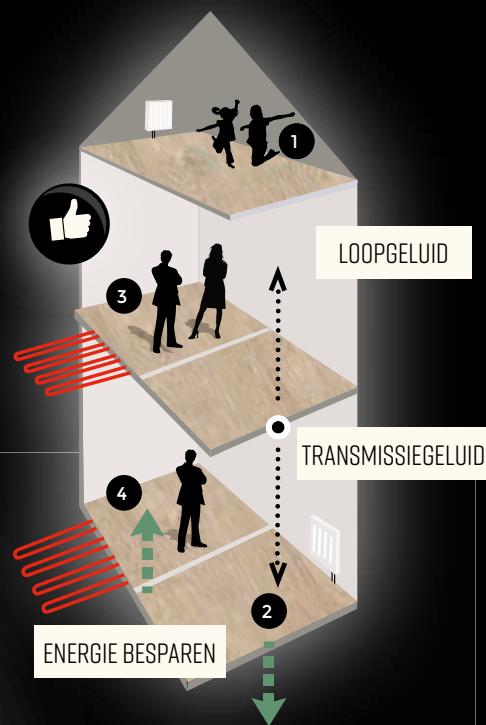

*Veruinder het geluid
en bespaar op uw
verwarmingrekening*

SMART underlays

Wist u dat slecht geïsoleerde vloeren verantwoordelijk zijn voor tot 15% van alle warmteverlies in huis? En dat u in een kamer met vloerverwarming beter af bent met een ondervloer die de warmte geleidt om het energieverbruik efficiënter te maken? Hoe dan ook, Balterio heeft de perfecte oplossing voor elke situatie.