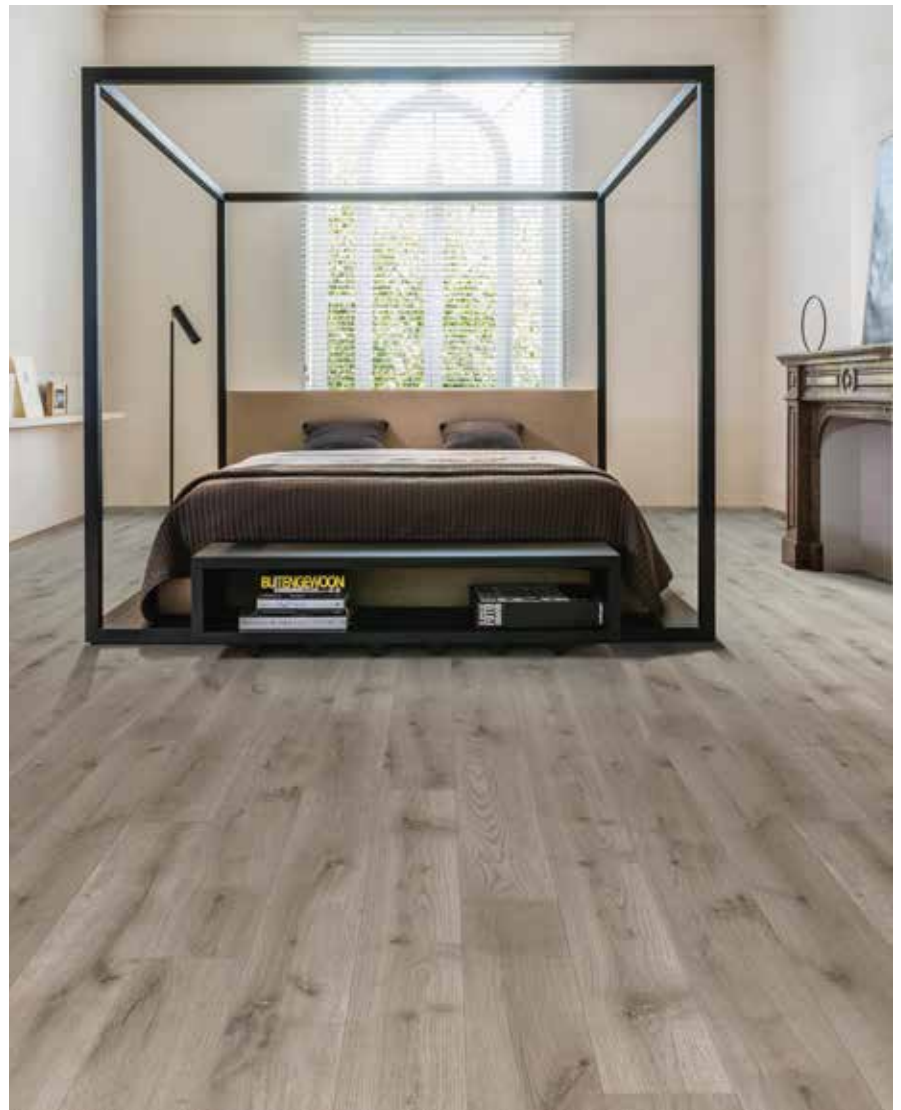

Grande: nooit eerder was een laminaatvloer zo realistisch

Grande is een digitaal geoptimaliseerde collectie: nooit eerder was laminaat zo realistisch. De Grande-collectie toont contrast en diepte, er zit meer natuurlijke variatie in de decors en planken, en de oppervlaktestructuur voelt levensecht aan. In een interieur is Grande nauwelijks te onderscheiden van echt parket. Dat was de bedoeling. Zijn we erin geslaagd? Ontdek het zelf.

De natuurlijk ogende vloer die ook waterafstotend is

Grande ziet er niet alleen goed uit, de planken zijn ook nog eens waterafstotend. Dankzij de HydroShield-bescherming sijpelt er geen water door de clickverbinding. Met Grande mag er al eens nat gedweild of water gemorst worden. Hierdoor is Grande de ideale laminaatvloer in woonkamers en slaapkamers, tot zelfs in de keuken en badkamer.

Grande LANG & SMAL - 64085 Stalen Eik

**Beschikbaar
in een groot
lang & breed formaat
en in een elegant
lang & smal formaat.
Of gemengd:
breed & smal.**