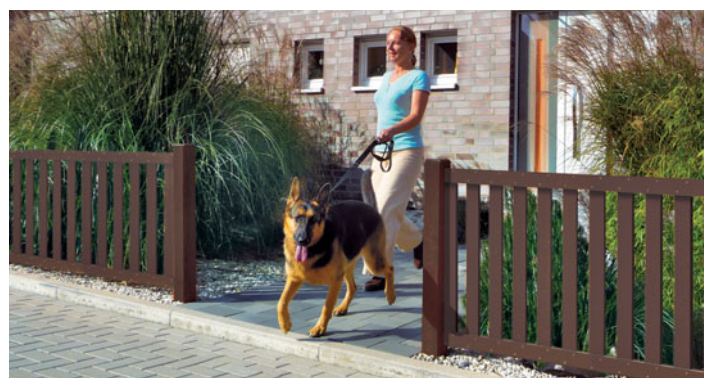

3D-shuttingplanner

Montagevideo

Montagehandleiding

RAJA WPC

Profielen en dwarsregels zijn in compact WPC. De elementen zijn voorzien van een opzetlijst in geborsteld Aluminium voor constructieve materiaalbescherming. Kies voor bodembevestiging de WPC-palen met stalen kern of anders de slanke metalen palen in Antraciet of Zilver, pagina 46.

Materiaal: WPC

Profielen (A): 12 x 71 mm,

dubbel Inox geschroefd

Dwarsregels (B): 38 x 71 mm

Opzetlijst: Aluminium geborsteld

1

Hek Antraciet

1. 149 x 85 2105 **129,-**

WPC palen Antraciet

8 x 8, lengte: 100 2094 **38,95**

2

Hek Bruin

2. 149 x 85 2628 **129,-**

WPC palen Bruin

8 x 8, lengte: 100 1294 **38,95**

RAJA WPC scherm toebehoren

Constructieve materiaalbescherming:

MS polymeerlijm

310 ml 1398 **15,95**

De met de elementen meegeleverde Alu-opzetlijst met MS polymeerlijm (metaal op kunststof) bevestigen.

incl. schroeven

Inox elementhouders, set 4 stuks

extra stevige uitvoering 4225 **12,95**

Inox paalkap 90

voor WPC-palen. 1602 **12,95**

Bevestiging van de paalkappen met Inox schroeven.

verzinkt staal

Paalhouder WPC-palen

voor op beton 2098 **27,95**

voor inbetonnen 2097 **27,95**

Alternatieve palen: Metaalpalen in Zilver of Antraciet (pagina 46) - incl. paalhouder en paalkap.