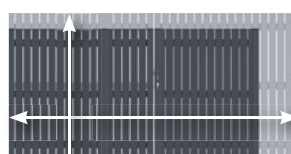

pagina 44

Kleuren: Zand, Antraciet

Dubbele poort-set
B: tot 360, H: tot 180 4589 **3.599,-**

SQUADRA

pagina 45, 58

Kleuren: Antraciet, Zilver

Dubbele poort-set
B: tot 360, H: tot 180 4599 **3.599,-**

RAJA WPC ALU XL