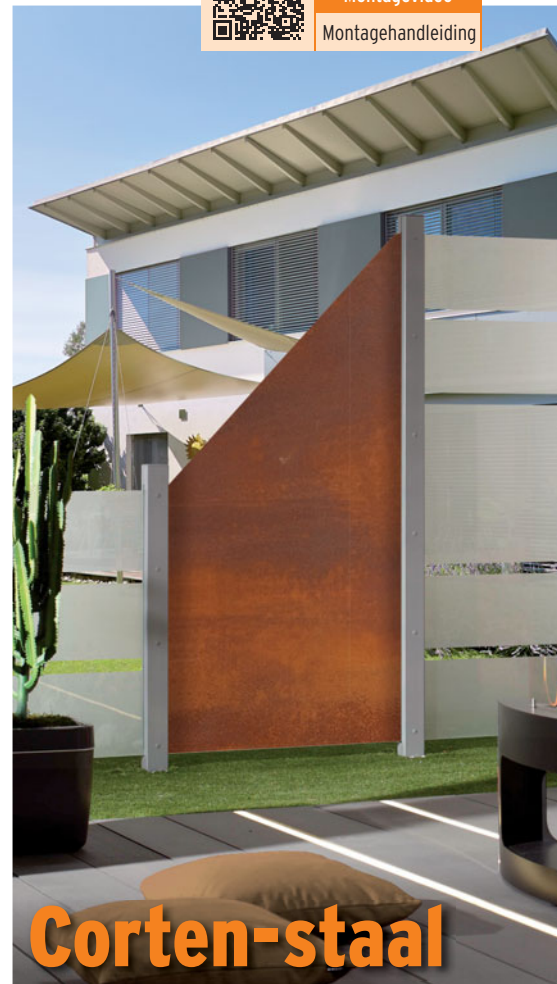

3D-shuttingplanner

Montagevideo

Montagehandleiding

BOARD Leisteen met klempalen in kleur Zilver.

Corten-staal

Vier geselecteerde BOARD elementen zijn ook beschikbaar in Corten-staal in de uitvoering Roest.