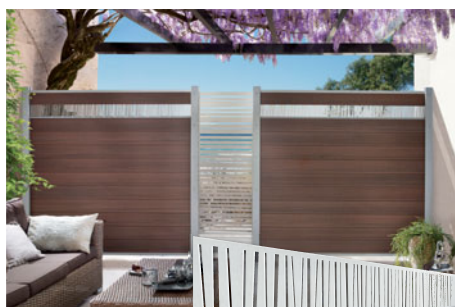

Linea
Inox 6