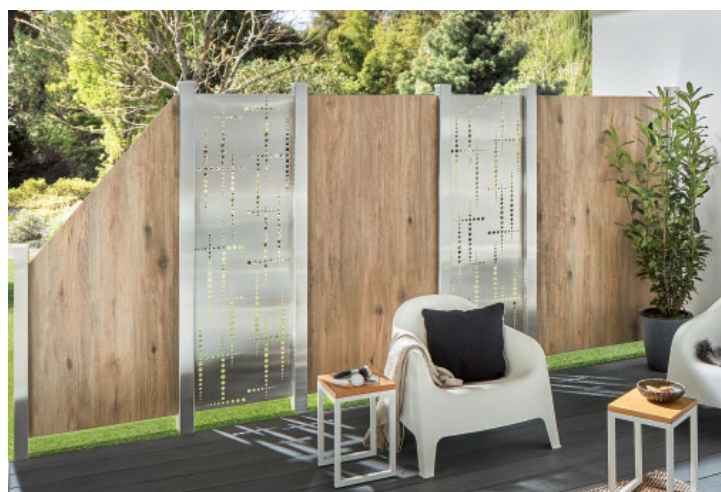

Inox rooster Puls met KERAMIEK Oak, klempalen met optioneel Inox omhulsel.

SYSTEEM DESIGNROOSTERS

Combinatieroosters voor alle SYSTEEM schermen. In poedergelakt metaal in kleur Antraciet of in Inox. Alle designroosters incl. klemlijsten voor gebruik aan de SYSTEEM palen. **De montage aan de SYSTEEM hoekpalen is niet mogelijk.**

DESIGNROOSTER 60 x 180

Puls	Inox	2833	319,-
Linea	Inox	2834	319,-
Gamma	Inox	2569	319,-
Trigon	Metaal, gecoat	2835	319,-