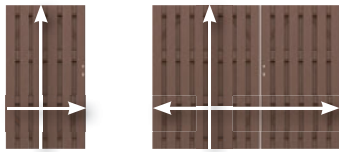

JUMBO WPC

pagina 40/-41

1 2
Kleuren: Bruin, Antraciet, Grijs

1. Enkele poort op maat			
B: 60-180, H: tot 180	4361	1.299,-	
2. Dubbele poort op maat			
B: 120-360, H: tot 180	2037	2.599,-