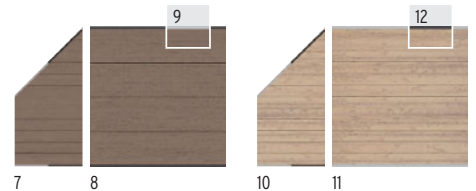

WPC Classic Zand gecombineerd met Systeem Glas Beta, Klempalen in kleur Zilver.

SYSTEEM WPC CLASSIC

Scherms-sets bestaand uit 12 WPC enkelprofielen (15 x 2 cm) en profiel-afsluitlijsten (boven/onder) in Aluminium, poedergelakt in Antraciet of Zilver. **De profielen hebben twee verschillende zichtzijden: één effen zijde en één zijde met groef.** Door een individuele rangordening bekomt men optisch aantrekkelijke varianten. De aansluitingssets (1, 4, 7, 10) worden geleverd met afsluitlijsten in de kleuren Antraciet en Zilver en zijn voorbereid voor plaatsing met verschillende kijkzijden. De aansluitingssets kunnen worden gebruikt voor linker of rechter aansluiting.

Antraciet

1.	91 x 184/94	Lijsten Antr./Zilver	2820	175,-
2.	178 x 184	Lijsten Antraciet	2143	249,-
3.	178 x 184	Lijsten Zilver	2233	249,-

Grijs

4.	91 x 184/94	Lijsten Antr./Zilver	2821	175,-
5.	178 x 184	Lijsten Zilver	2577	249,-
6.	178 x 184	Lijsten Antraciet	2576	249,-