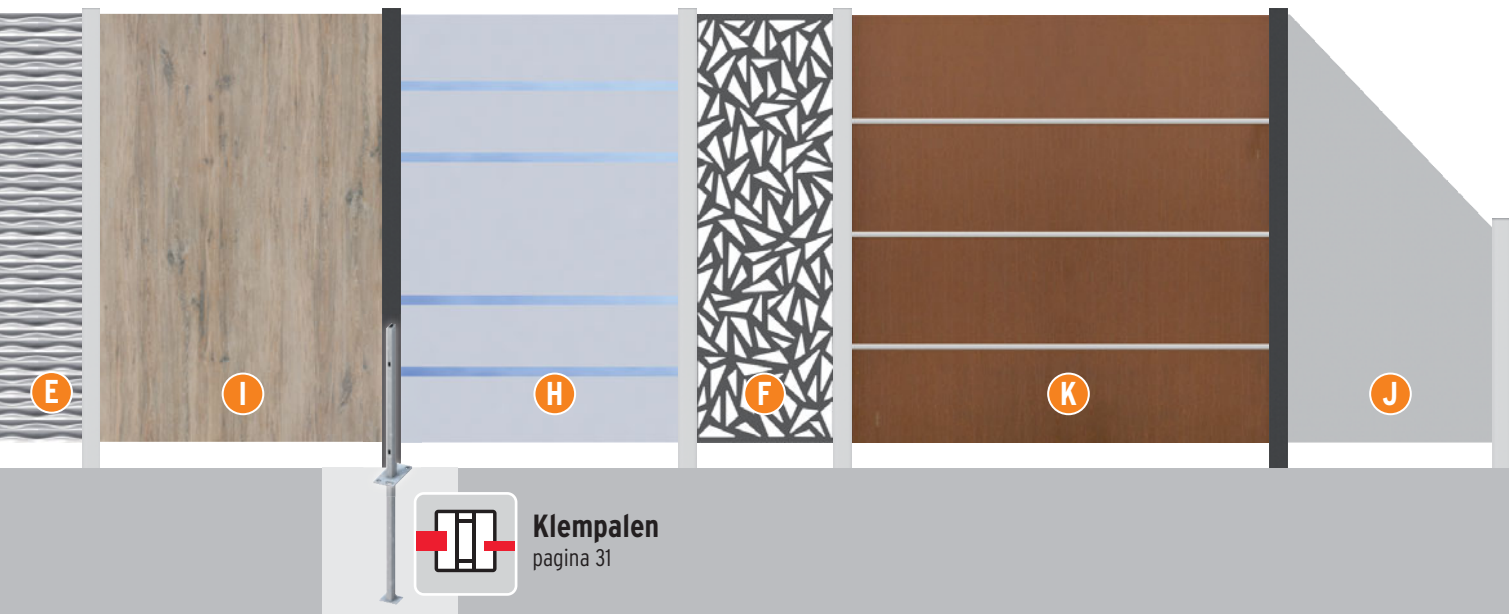

EN POORTEN OM TE COMBINEREN

Klempalen
pagina 31

G SYSTEEM WPC

CLASSIC pagina 16

Zand

Amandel

Antraciet

Grijs

XL pagina 16

Antraciet

Grijs

PLATINUM/PLATINUM XL pagina 17

Grijs

Bruin

H SYSTEEM GLAS

pagina 28-29

TEXTA

BETA

ALPHA

MAT

HELDER

I SYSTEEM KERAMIEK/KERAMIEK XL

KERAMIEK pagina 20-21

Oak

Ash grey

Darknight

KERAMIEK XL pagina 22-23

Oak

Ash grey

Darknight

Speciale kleuren

Kansas Antik

Oregon Antik

Moor Oak

Dark Marble

Oxido Flame

Basalt

J SYSTEEM BOARD

pagina 24-25

Leisteen

Titaangrijs

Rood

Marmer

Roest

K SYSTEEM BOARD XL

pagina 26-27

Leisteen

Titaangrijs

Rood

Marmer

Roest

L Standaard poorten

pagina 32-33

voor alle SYSTEEM WPC, SYSTEEM ALU en SYSTEEM ROMBUS series

Poorten op maat

pagina 34-35

voor alle SYSTEEM WPC en ALU series evenals voor ROMBUS, GLAS en BOARD

Dubbele poorten op maat ook leverbaar met elektrische draaipoortaanrijving, pagina 36-37.