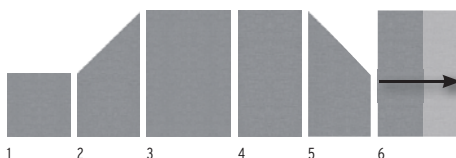

GLAS Texta

Zichtzijde glad, lichtjes doorzichtig, rugzijde gesatineerd¹, textielstructuur

1.	90 x 90	2796	155,-
2.	90 x 90/180 links	2798	239,-
3.	120 x 180	2794	269,-
4.	90 x 180	2795	219,-
5.	90 x 180/90 rechts	2797	239,-
6.	Scherm op maat B: 60-120, H: 180	2474	359,-