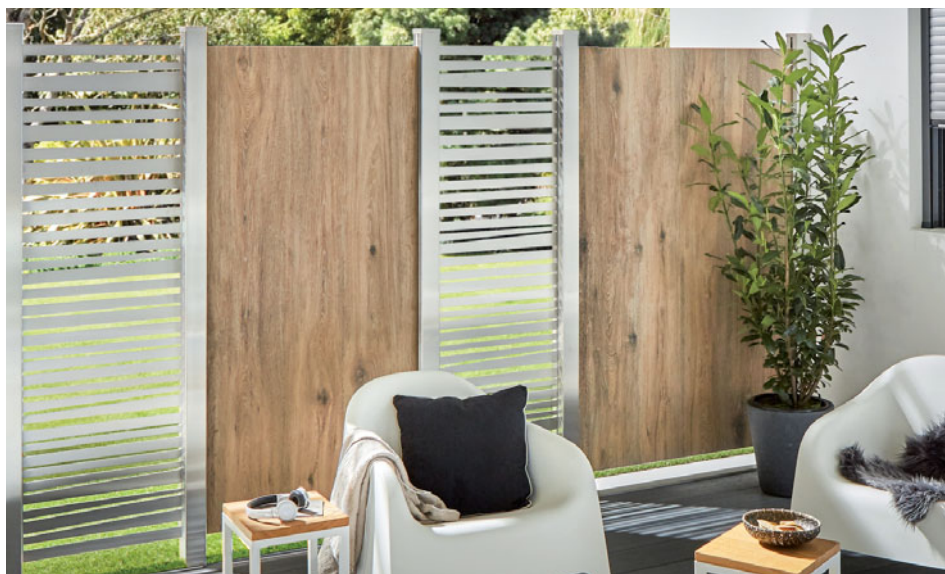

Levertermijn voor maatwerkelementen 5-7 weken

KERAMIEK Ash grey scherm gecombineerd met SYSTEEM ROMBUS in kleur Zilver. Klempalen met elegant Inox omhulsel (optioneel).

KERAMIEK Dark Marble (Speciale kleuren) gecombineerd met ROMBUS wit. Klempalen in kleur Wit.