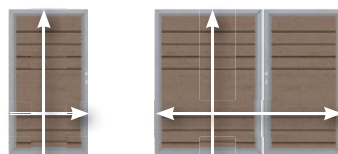

SYSTEEM WPC CLASSIC/XL

pagina 16

Kleuren: Zand, Amandel, Grijs, Antraciet

1. Enkele poort met Alu-standaard kader			
B: 98, H: 90	2854	599,-	
B: 98, H: 180	2966	899,-	
2. Enkele poort op maat			
B: 60-180, H: tot 180	2499	1.299,-	
3. Dubbele poort op maat			
B: tot 360, H: tot 180	2036	2.599,-