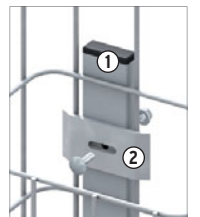

Voor de montage van schermen aan steenkorven. Geschikt voor de steenkorf standaard maaswijdte van 5 cm. De set bevat 1 montagelijst met afdekkap (1) en 4 verbinders met bevestigingsmateriaal (2). Geschikt voor alle TraumGarten schermssystemen