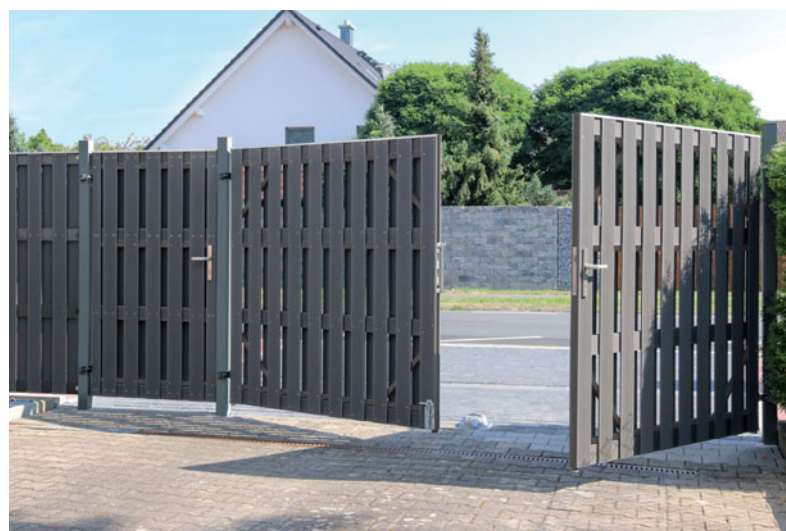

¹ Het lamellenverloop van voor- en rugzijde is constructiegewijs niet symmetrisch.

3D-schuttingplanner

Montagevideo

Montagehandleiding

JUMBO WPC poorten, zie pagina 33, 35 en 37.

Toebehoren

Constructieve
materiaalbescherming: