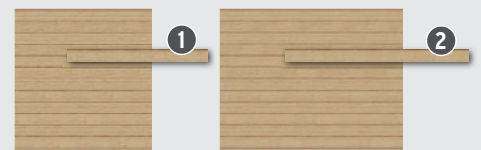

Enkelprofielen

15 x 2

1. Lengte: 178,5	Antraciet	3906	44,90
	Zilver	3907	44,90
	Wit	3908	44,90
2. Lengte: 238	Lariks (natuurlook)	3909	49,90
	Bamboe (natuurlook)	3911	49,90
	Vintage Oak (natuurlook)	3910	49,90
	Antraciet	3912	58,90
	Zilver	3913	58,90
	Wit	3914	58,90
	Lariks (natuurlook)	3915	64,90
	Bamboe (natuurlook)	3917	64,90
	Vintage Oak (natuurlook)	3916	64,90