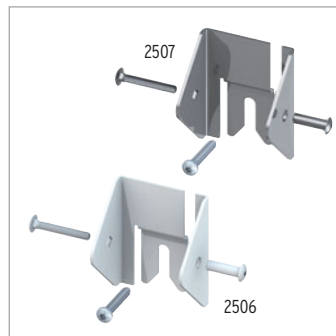

LONGLIFE universele elementhouder, set 3 st.

Wit, poedergelakt 2506 **21,95**

Inox 2507 **21,95**

Voor de bevestiging van LONGLIFE schermen en roosters aan de metaalpalen (pagina 46). Universeel bruikbaar.

Nodig: 4 per element van 90 cm hoog, 5 per aansluitement, 6 per scherm van 180 cm hoog