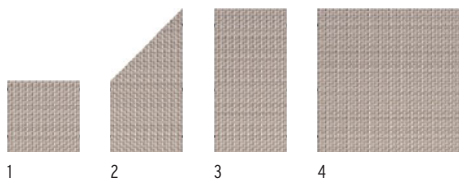

Schermen	Gray	Aluminium holle palen,	Brons
1. 88 x 88	4412	6 x 6, lengte: 150	2040 89,90
2. 88 x 178/88	4413	6 x 6, lengte: 240	2041 109,-
3. 88 x 178	4411	Paalhouder voor Aluminium holle palen	2043 24,95
4. 178 x 178	4410		

Vlechtwerkbreedte:
10 mm