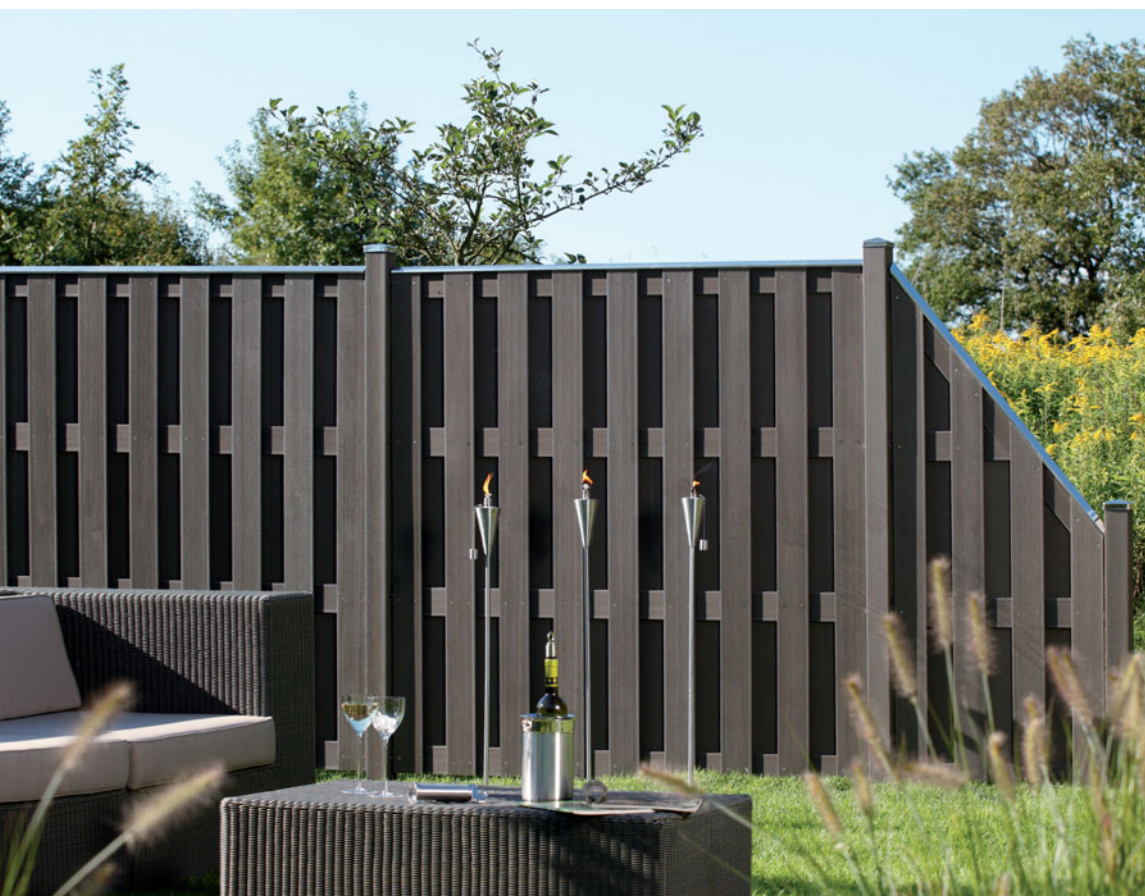

¹ Het lamellenverloop van voor- en rugzijde is constructiegewijs niet symmetrisch.

3D-schuttingplanner

Montagevideo

Montagehandleiding

JUMBO WPC poorten, zie pagina 33, 35 en 37.

Toebehoren

Constructieve
materiaalbescherming: