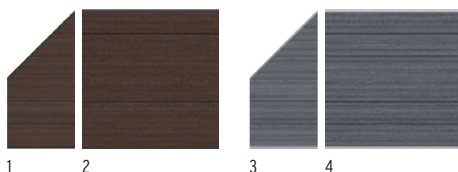

Bruin			
1.	91 x 184/94	Lijsten Antraciet¹	2829 199,-
2.	178 x 184	Lijsten Antraciet¹	2634 319,-
Grijs			
3.	91 x 184/94	Lijsten Zilver¹	2828 199,-
4.	178 x 184	Lijsten Zilver¹	2630 319,-