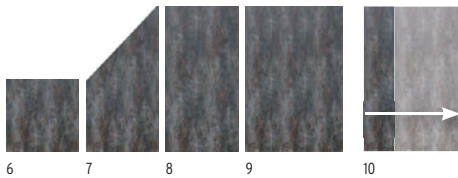

Darknight

6. 90 x 90	2913	289,-
7. 90 x 180/90	2912	519,-
8. 90 x 180	2911	519,-
9. 120 x 180	2910	519,-
10. Scherm op maatbreedte, max. 120 x 180	2922	749,-