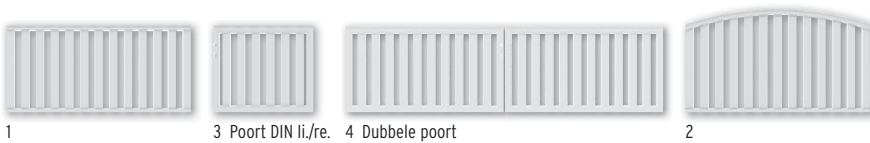

Materiaal: hoogwaardig vensterkunststof
Profielen (A): 28,5 x 82,5 mm
Staaners (B): 40 x 50 mm
Poortkader: 48 x 68 mm

Hekken		Palen	
	Wit		Wit
1. 180 x 85	1840 149,-	8 x 8, lengte: 105	0768 39,95
2. 180 x 85(102)	1841 159,-	8 x 8, lengte: 150	0742 52,90
Poort¹	Wit	Paalprofiel, L: 195	0772 4,99
3. 98 x 85	1843 449,-	Toebehoren	Wit
Dubbele poort¹	Wit	Paalkap 80	0773 6,49
4. 310 x 85	1845 1.129,-	Elementhouders, set-4 stuks	
		Inox, Wit poedergelakt	1842 28,95
		Inox	1859 28,95