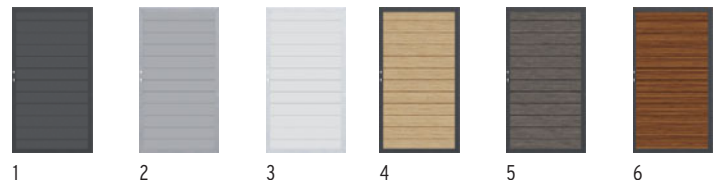

DIN rechts

- ③ Poortophanging buiten
- ④ Poortophanging binnen

Standaard poorten

De standaard poorten bestaan uit een **omlopend metaalkader** en een bekleding van profielplanken in WPC of ALU.

Voor de bevestiging adviseren wij de stevige metaal poortpalen-sets, pagina 39.

SYSTEEM ALU XL NIEUW

pagina 8/-9

1. Antraciet	Kader Antraciet
98 x 180	DIN li./re. 3984 799,-
2. Zilver	Kader Zilver
98 x 180	DIN li./re. 3985 799,-
3. Wit	Kader Wit
98 x 180	DIN li./re. 3986 799,-

4. Lariks	Kader Antraciet
98 x 180	DIN li./re. 3987 829,-
5. Vintage Oak	Kader Antraciet
98 x 180	DIN li./re. 3988 829,-
6. Bamboe	Kader Antraciet
98 x 180	DIN li./re. 3989 829,-

SYSTEEM ALU PLUS NIEUW

pagina 10/-11

1. Antraciet	Kader Antraciet
98 x 180	DIN li./re. 3978 799,-
2. Zilver	Kader Zilver
98 x 180	DIN li./re. 3979 799,-
3. Wit	Kader Wit
98 x 180	DIN li./re. 3980 799,-

4. Lariks	Kader Antraciet
98 x 180	DIN li./re. 3981 829,-
5. Vintage Oak	Kader Antraciet
98 x 180	DIN li./re. 3982 829,-
6. Bamboe	Kader Antraciet
98 x 180	DIN li./re. 3983 829,-