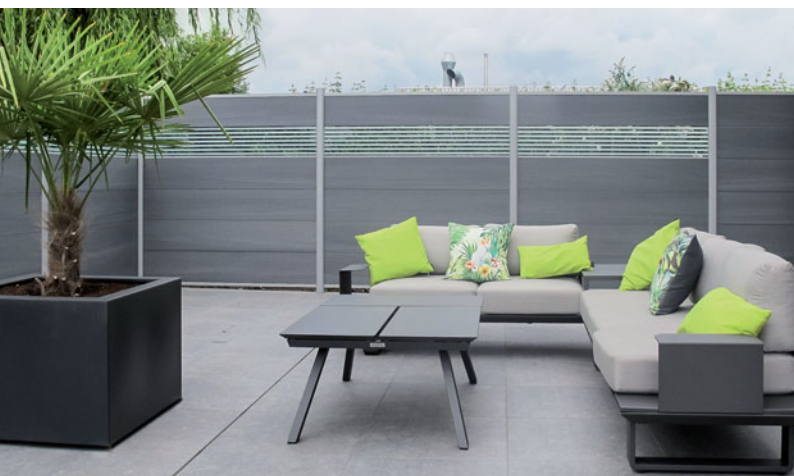

SYSTEEM

De onderhoudsvriendelijke scherm-bouwkits

Voordelen:

- moderne, weerbestendige, vervrije materialen
- vrij combineerbare schermen, roosters en poorten
- monteerbaar zonder elementhouders
- stabiele palen in Aluminium
- schermen deels op gewenste afmeting inkortbaar
- enkele en dubbele poorten deels op maat

ROMBUS in de kleur Bamboe (natuurlook) gecombineerd met GLAS Texta elementen, klempalen in de kleur Zilver.

WPC PLATINUM XL Grijs gecombineerd met Delta Dekorprofiel in veiligheidsglas, BASIC palen in kleur Zilver.