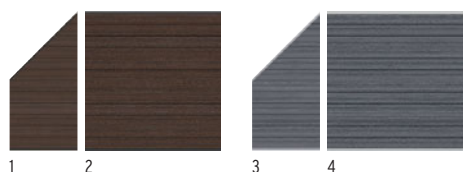

Bruin			
1.	91 x 184/94	Lijsten Antraciet¹	2827 199,-
2.	178 x 184	Lijsten Antraciet¹	2614 319,-
Grijs			
3.	91 x 184/94	Lijsten Zilver¹	2826 199,-
4.	178 x 184	Lijsten Zilver¹	2610 319,-

¹ Anders gekleurde lijsten kunnen afzonderlijk worden besteld (Art. 2272 + 2273 alsook 2274 + 2275), pagina 18.

SYSTEEM WPC PLATINUM XL

Scherms-sets bestaand uit 6 WPC enkelprofielen (30 x 2 cm) en profiel-afsluitlijsten (boven/onder) in Aluminium.