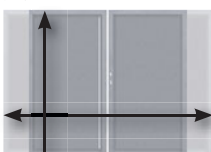

SYSTEEM BOARD

pagina 24/-25

Kleuren: Marmer, Leisteen, Titaangrijs, Rood

Dubbele poort-set
B: tot 260, H: tot 180 4596 **3.399,-**