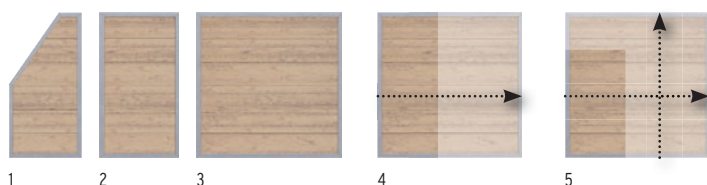

Materiaal: WPC
Kader (A): 66 x 40 mm, Aluminium, poedergelakt in Zilver
Profielen (B): 20 x 295 mm, met tand en groef

Schermen	Zand
1. 90 x 180/90	2446 259,-
2. 90 x 180	2441 249,-
3. 180 x 180	2440 349,-