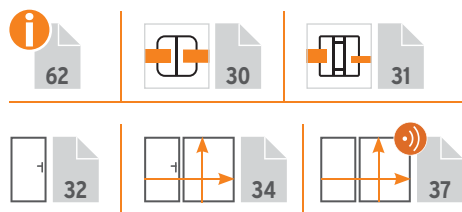

SYSTEEM ROMBUS voortuinhekken pagina 59.