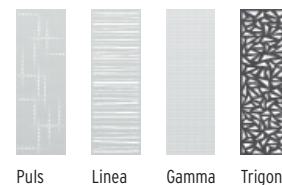

Puls Linea Gamma Trigon

DESIGNROOSTER 60 x 180

Puls	Inox	2833	319,-
Linea	Inox	2834	319,-
Gamma	Inox	2569	319,-
Trigon	Metaal, gecoat	2835	319,-