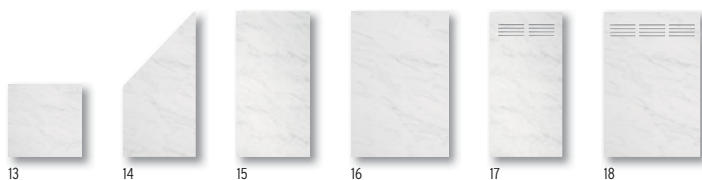

Leisteen

7. 90 x 90	2729	115,-	10. 120 x 180	2726	229,-
8. 90 x 180/90	2728	189,-	11. 90 x 180 boven-design	2731	259,-
9. 90 x 180	2727	169,-	12. 120 x 180 boven-design	2730	319,-

Titaangrijs

1. 90 x 90	2723	115,-	4. 120 x 180	2720	229,-
2. 90 x 180/90	2722	189,-	5. 90 x 180 boven-design	2725	259,-
3. 90 x 180	2721	169,-	6. 120 x 180 boven-design	2724	319,-