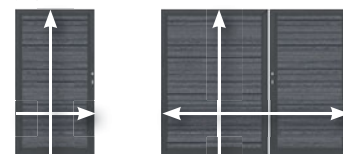

SYSTEEM WPC PLATINUM/XL

pagina 17

Kleuren: Grijs, Bruin

1. Enkele poort met Alu-standaard kader			
B: 98, H: 90	2854	599,-	
B: 98, H: 180	2966	899,-	
2. Enkele poort op maat			
B: 60-180, H: tot 180	2499	1.299,-	
3. Dubbele poort op maat			
B: tot 360, H: tot 180	2036	2.599,-