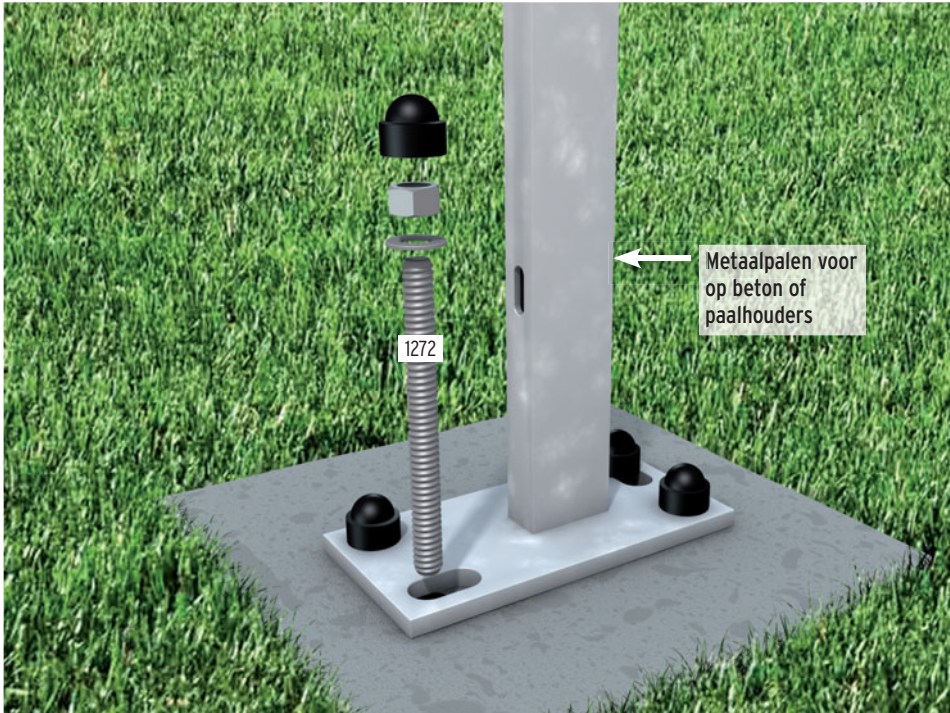

Chemische verankeringsset voor twee palen voor op beton

Acht draadstangen, staal, verzinkt, moeren, rondellen, afdekkapjes en montagemortel voor twee metaalpalen of twee paalhouders voor op beton

Muur-montageadapter voor opschroefankers

Montageadapter en hoek-montageadapter in verzinkt staal, dikte: 10 mm, incl. 4 schroeven 10 x 20 mm met afdekkapjes en rondellen

Montageadapter
160 x 160 x 80 mm
2007 **31,95**

Hoek-montageadapter
180 x 160 mm, voor de montage van hoekpalen
0603 **27,95**

Steenkorf-scherm-adapter set voor schermen aan steenkorven

Voor de montage van schermen aan steenkorven. Geschikt voor de steenkorf standaard maaswijdte van 5 cm. De set bevat 1 montagelijst met afdekkap (1) en 4 verbinders met bevestigingsmateriaal (2). Geschikt voor alle TraumGarten schermssystemen

Lengte: 105	Verbinders: 3 stuks	0600	26,95
Lengte: 192,5	Verbinders: 4 stuks	0601	36,95

Palen-hoekmontageadapter voor U-profielen aan metaalpalen

Deze adapter wordt gebruikt om de U-profielen en de U-klemprofielen op de metaalpalen te monteren. Het maakt de montage van schermen mogelijk onder een hoek van 45°-135° (met bijvoorbeeld glaspanelen)

Lengte: 105		
Antraciet	2872	18,95
Zilver	2870	18,95
Wit	2874	18,95

Lengte: 192,5		
Antraciet	2873	30,95
Zilver	2871	30,95
Wit	2875	30,95