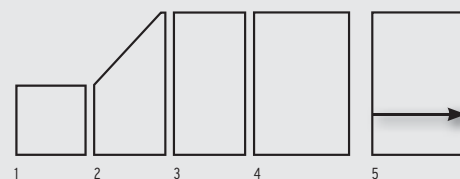

Opgelet: De afmeting 120 x 180 cm is enkel in de kleuren Dark Marble en Oxido Flame leverbaar.

Kansas Antik

Oregon Antik

Moor Oak

Basalt

Dark Marble

Oxido Flame

Alle speciale kleuren