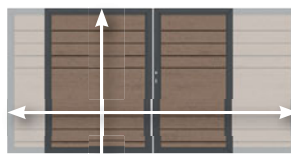

SYSTEEM ROMBUS

pagina 12/-13

Kleuren: Antraciet, Zilver, Wit, Lariks, Vintage Oak, Bamboe

Dubbele poort-set
B: tot 360, H: tot 180 4587 **3.999,-**

SYSTEEM WPC CLASSIC/XL

pagina 16

Kleuren: Zand, Amandel, Grijs, Antraciet