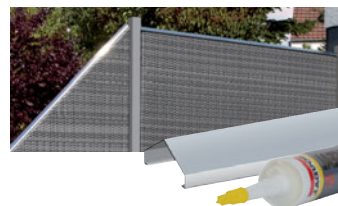

Toebehoren

Alu designopzet	L: 180	2042	30,95
MS polymeerlijm	310 ml	1398	15,95

De Alu designopzet versierlijkt de optiek en beschermt het materiaal tegen blijvende natigheid. Met MS polymeerlijm (1398) bevestigen.