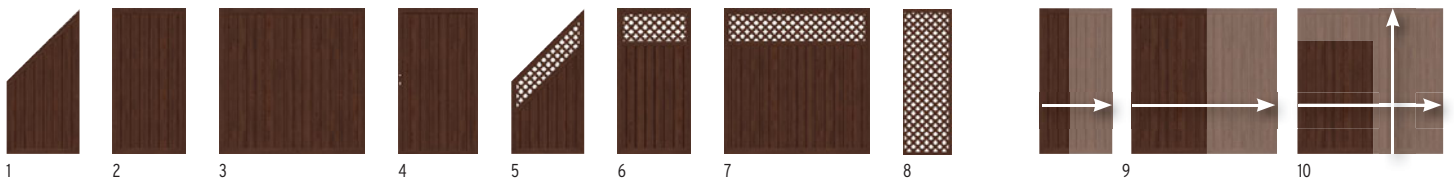

Schermen	Notelaar	Schermen met rooster	Notelaar	Palen	Notelaar	Schermen op maat³	Notelaar
1. 90 x 180/90	4562	5. 90 x 180/90	4566	8 x 8, lengte: 105	4567	9. B: 40-89, H: 180	1867
2. 90 x 180¹	4561	6. 90 x 180	4565	8 x 8, lengte: 150	4568	10. B: 91-180, H: 180	1867
3. 180 x 180¹	4560	7. 180 x 180	4564	8 x 8, lengte: 195	4569	11. B: 40-180, H: 40-180	1867
Poort²		Rooster		8 x 8, lengte: 240	4570		
4. 98 x 180	4559	8. 60 x 180	4563	Toebehoren			
				Paalkap 80, Inox	1581		
				Elementhouder, Inox	1860		

¹ Ook met horizontale profielschikking plaatsbaar door 90° te draaien.

Gelieve extra waterafvoergaten te boren!

² Poort incl. beslag en inbouwslot plus klink

³ Enkel gesloten elementen.
Leveringstermijn: ca. 5-8 weken

Bodembevestiging, poortpalen en toebehoren, pagina's 56-57