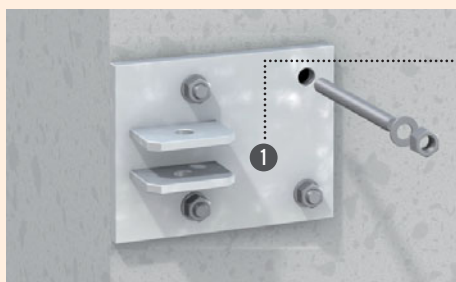

BESPARINGSTIP:

Montageplaat voor poort aan muur

Voor de montage van poorten direct tegen een huiswand of muur (zonder poortpalen).

1. Montageplaat

staal, warmverzinkt, B x H: 15,5 x 12, dikte 10 mm, schroeven voor de montage zijn apart aan te schaffen

set 2 st	0211	62,90

2. Aanslagprofiel

Aluminiumprofiel 40 x 15 mm, incl. 2 afdekkappen in kunststof, zwart, aanslaghoek in Inox voorgemonteerd

Hoogte: 180	0611	62,90
Hoogte: 36	0310	49,90

Let op: max. poortvleugelbreedte 120 cm