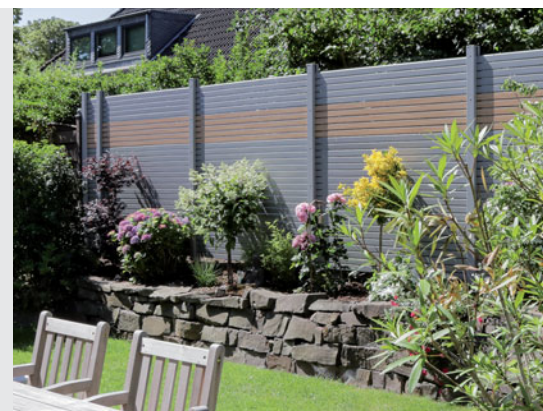

* De prijs is voor één enkelprofiel!

Enkelprofiel, 6 x 2	1		2	
	set 2 stuks	Lengte: 179	Per 40 stuks	Lengte: 400
	per set		per stuk	
Antraciet	2962	26,95	2665	21,95
Zilver	2961	26,95	2666	21,95
Wit	2960	26,95	2954	21,95
Lariks (natuurlook)	2963	32,95	2948	25,95
Bamboe (natuurlook)	2941	32,95	2940	25,95
Vintage Oak (natuurlook)	2959	32,95	2958	25,95
Rombus profielhouders	(set 12 st)		2649	37,95