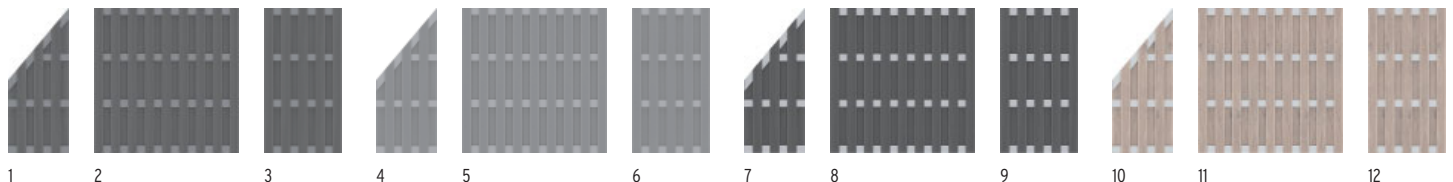

JUMBO WPC Alu-Design

Verfrij dichtschermin klassiek lamelldesign. De gekleurde kunststof bestanddelen in het WPC-mengsel laten, in combinatie met de kleurnuances van de natuurvezels, de schermelementen levendiger lijken dan pure kunststofschermin. Dwarsregels in Aluminium geven de serie een bijzonder elegante uitstraling. Kies de toebehoren van de serie JUMBO WPC, pagina 41.

Constructieve materiaalbescherming: We raden de Alu-opzetlijst aan als bescherming tegen insijpelend vocht (pagina 41).

Materiaal: WPC
Profielen (A): 10 x 115 mm
Aluminium dwarsregel (B): 15 x 90 mm
Verschroefing: Inox
Poort: met gekleurd stalen kader
Palen: Kies de solide WPC schermpanelen (pagina 40) of de stabiele metaalpalen, pagina 46.

Profielen: Antraciet, Alu-dwarsregels: Antraciet

1. 74 x 179/90¹	2882	175,-
2. 179 x 179	2880	249,-
3. 95 x 179	2881	159,-

Profielen: Grijs, Alu-dwarsregels: Grijs

4. 74 x 179/90¹	2886	175,-
5. 179 x 179	2884	249,-
6. 95 x 179	2885	159,-

Profielen: Antraciet, Alu-dwarsregels: Zilver

7. 74 x 179/90¹	2079	175,-
8. 179 x 179	2078	249,-
9. 95 x 179	2127	159,-

Profielen: Zand, Alu-dwarsregels: Zilver

10. 74 x 179/90¹	2016	175,-
11. 179 x 179	2015	249,-
12. 95 x 179	2017	159,-

¹ Het lamellenverloop van voor- en rugzijde is constructiegewijs niet symmetrisch.