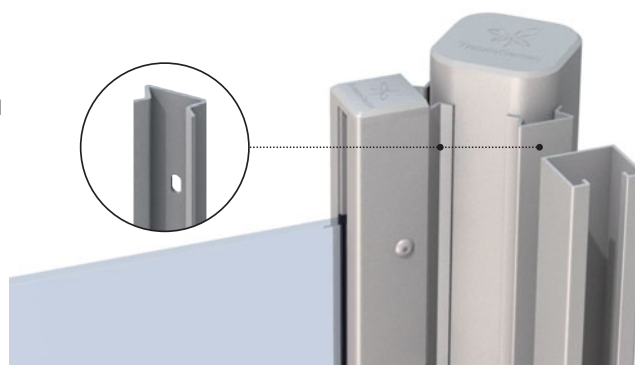

Hoek-montageadapter
180 x 160 mm, voor de montage van hoekpalen
0603 **27,95**

Steenkorf-scherm-adapter set voor schermen aan steenkorven

Voor de montage van schermen aan steenkorven. Geschikt voor de steenkorf standaard maaswijdte van 5 cm. De set bevat 1 montagelijst met afdekkap (1) en 4 verbinders met bevestigingsmateriaal (2). Geschikt voor alle TraumGarten schermssystemen

Lengte: 105	Verbinders: 3 stuks	0600	26,95
Lengte: 192,5	Verbinders: 4 stuks	0601	36,95

Palen-hoekmontageadapter voor U-profielen aan metaalpalen

Deze adapter wordt gebruikt om de U-profielen en de U-klemprofielen op de metaalpalen te monteren. Het maakt de montage van schermen mogelijk onder een hoek van 45°-135° (met bijvoorbeeld glaspanelen)