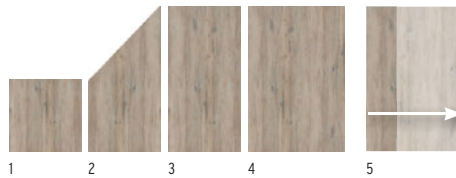

Elementen op maat

Online-planner
www.traumgarten.de/nl

Darknight

6. 90 x 90	2913	289,-
7. 90 x 180/90	2912	519,-
8. 90 x 180	2911	519,-
9. 120 x 180	2910	519,-
10. Scherm op maatbreedte, max. 120 x 180	2922	749,-