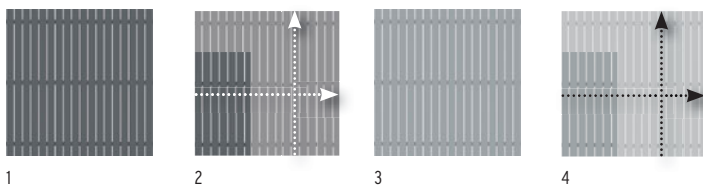

Scherm	Antraciet	Scherm	Zilver
1. 180 x 180	2425 389,-	3. 180 x 180	2420 389,-
Scherm op maat¹	Antraciet	Scherm op maat¹	Zilver
2. B: 20-200, H: 91-200	2426 579,-	4. B: 20-200, H: 91-200	2421 579,-

¹ Breedte raster deelbaar door 10 cm. Levertermijn voor maatwerkelementen 5-8 weken