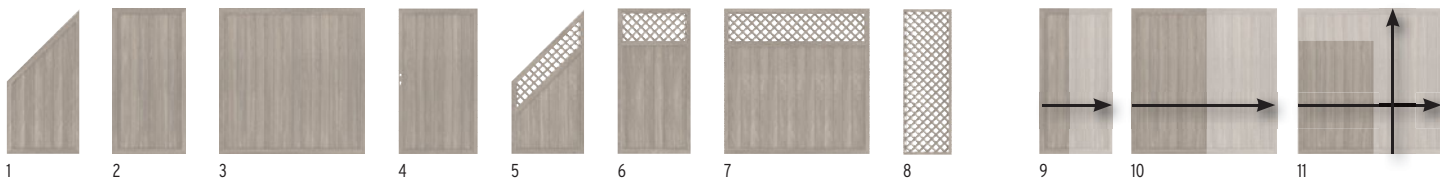

Schermen		Polar eik	Schermen met rooster		Polar eik	Palen		Polar eik	Schermen op maat ³		Polar eik			
1.	90 x 180/90	2449	479,-	5.	90 x 180/90	2452	579,-	8 x 8, lengte: 105	2455	82,90	9.	B: 40-89, H: 180	1867	579,-
2.	90 x 180 ¹	2448	479,-	6.	90 x 180	2451	579,-	8 x 8, lengte: 150	4387	94,90	10.	B: 91-180, H: 180	1867	629,-
3.	180 x 180 ¹	2447	599,-	7.	180 x 180	2450	699,-	8 x 8, lengte: 195	2456	109,-	11.	B: 40-180, H: 40-180	1867	729,-
Poort ²				Rooster				8 x 8, lengte: 240	2457	119,-	³ Enkel gesloten elementen. Leveringstermijn: ca. 5-8 weken			
4.	98 x 180	2453	829,-	8.	60 x 180	2454	359,-	Toebehoren			Bodembevestiging, poortpalen en toebehoren, pagina's 56-57			
								Paalkap 80, Inox	1581	9,49				
								Elementhouder, Inox	1860	9,99				

¹ Ook met horizontale profielschikking plaatsbaar door 90° te draaien.

Gelieve extra waterafvoergaten te boren!

² Poort incl. beslag en inbouwslot plus klink