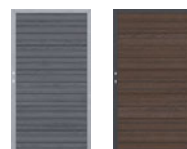

SYSTEEM WPC PLATINUM

pagina 17

1. Grijs	Kader Zilver
98 x 180	DIN li./re. 2611 699,-
2. Bruin	Kader Antraciet
98 x 180	DIN li./re. 2615 699,-