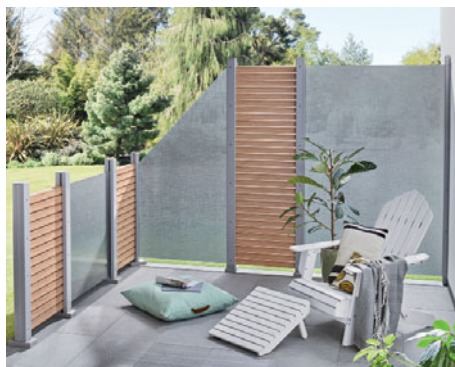

Dichtscherm uit vier GLAS elementen in Design Alpha, klempalen Zilver