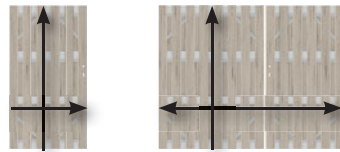

JUMBO WPC Alu-Design

pagina 42/-43

1 2
Kleuren: Zand, Antraciet, Grijs

1. Enkele poort op maat			
B: 60-180, H: tot 180	4361	1.299,-	
2. Dubbele poort op maat			
B: 120-360, H: tot 180	2037	2.599,-