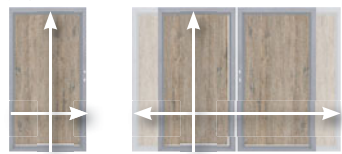

SYSTEEM KERAMIEK

pagina 20/-21

Kleuren: Darknight, Oak, Ash grey

1. Enkele poort op maat			
B: 60-130, H: tot 180	2923	1.499,-	
2. Dubbele poort op maat			
B: tot 260, H: tot 180		op aanvraag.