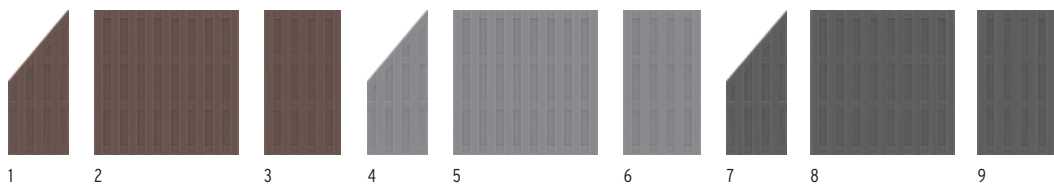

JUMBO WPC

Verfrij dichtscherm in klassiek lamelldesign. De gekleurde kunststof bestanddelen in het WPC-mengsel laten, in combinatie met de kleurnuances van de natuurvezels, de schermelementen levendiger lijken dan pure kunststofschermen.

Schermen	Bruin	Schermen	Grijs	Schermen	Antraciet
1. 74 x 179/90¹	1292 159,-	4. 74 x 179/90¹	2212 159,-	7. 74 x 179/90¹	2087 159,-
2. 179 x 179	1290 199,-	5. 179 x 179	2210 199,-	8. 179 x 179	2086 199,-
3. 95 x 179	1291 149,-	6. 95 x 179	2211 149,-	9. 95 x 179	2125 149,-
WPC palen voor schermen	Bruin	WPC palen voor schermen	Grijs	WPC palen voor schermen	Antraciet
8,4 x 8,4, L:100	1294 38,95	8,4 x 8,4, L:100	2214 38,95	8,4 x 8,4, L:100	2094 38,95
8,4 x 8,4, L:200	1293 64,90	8,4 x 8,4, L:200	2215 64,90	8,4 x 8,4, L:200	2092 64,90

Constructieve materiaalbescherming:

We raden de Alu-opzetlijst aan als bescherming tegen insjpellend vocht (pagina 41).

Materiaal: WPC
Profielen (A): 10 x 115 mm
Dwarsregel (B): 16 x 100 mm
Palen: Kies de solide WPC schermpanelen of de stabiele metaalpalen, pagina 46.

¹ Het lamellenverloop van voor- en rugzijde is constructiegewijs niet symmetrisch.