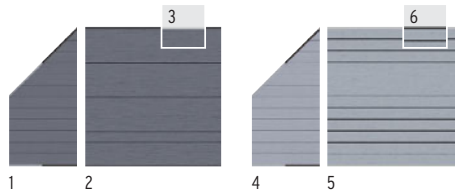

WPC Classic Zand gecombineerd met Systeem Glas Beta, Klempalen in kleur Zilver.

SYSTEEM WPC CLASSIC

Scherms-sets bestaand uit 12 WPC enkelprofielen (15 x 2 cm) en profiel-afsluitlijsten (boven/onder) in Aluminium, poedergelakt in Antraciet of Zilver. **De profielen hebben twee verschillende zichtzijden: één effen zijde en één zijde met groef.** Door een individuele rangordening bekomt men optisch aantrekkelijke varianten. De aansluitingssets (1, 4, 7, 10) worden geleverd met afsluitlijsten in de kleuren Antraciet en Zilver en zijn voorbereid voor plaatsing met verschillende kijkzijden. De aansluitingssets kunnen worden gebruikt voor linker of rechter aansluiting.