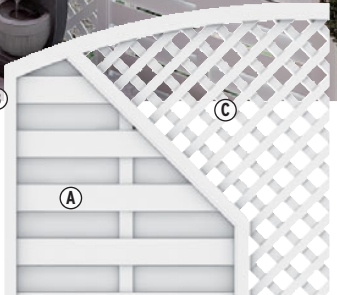

Materiaal: hoogwaardig vensterkunststof
Lamellen (A): 6 x 82 mm, met decoratieve afronding
Frame (B): 40 x 50 mm
Rooster (C): lamellen 5 x 30 mm, rooster ca. 40 x 40 mm

Hoogte: 180 cm

Scheren	Wit
1. 90 x 180/90 ¹	1123 249,-
2. 90 x 180	0758 199,-
3. 120 x 180	0757 239,-
4. 180 x 180	0756 249,-
5. 180 x 180(196)	0750 299,-