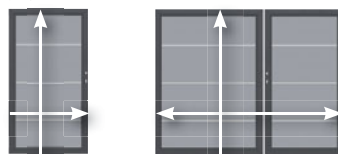

SYSTEEM BOARD XL

pagina 26/-27

Kleuren: Marmer, Leisteen, Titaangrijs, Rood

1. Enkele poort op maat			
B: 60-180, H: tot 180	2837	1.299,-	
2. Dubbele poort op maat			
B: tot 360, H: tot 180	2838	2.599,-