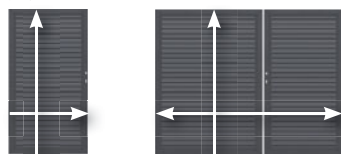

SYSTEEM ROMBUS

pagina 12/-13

Kleuren: Antraciet, Zilver, Wit, Lariks, Vintage Oak, Bamboe

1. Enkele poort met Alu-standaard kader			
B: 98, H: 90	2854	599,-	
B: 98, H: 180	2966	899,-	
2. Enkele poort op maat			
B: 60-180, H: tot 180	2557	1.499,-	
3. Dubbele poort op maat			
B: tot 360, H: tot 180	2556	2.999,-