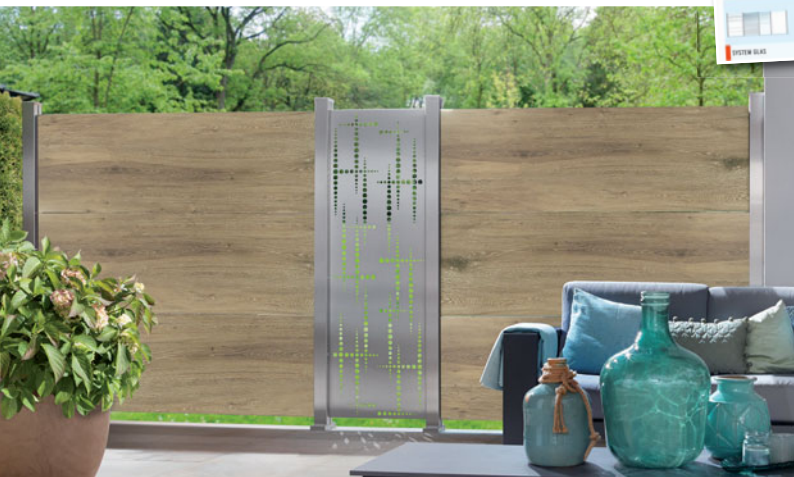

KERAMIEK XL Oak met Dekorrooster Puls in Inox, klempalen met optioneel Inox omhulsel.