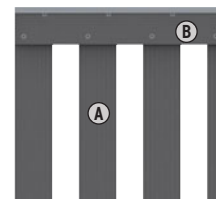

Materiaal: WPC

Profielen (A): 12 x 71 mm,

dubbel Inox geschroefd

Dwarsregels (B): 38 x 71 mm

Opzetlijst: Aluminium geborsteld

1

Hek Antraciet

1. 149 x 85 2105 **129,-**