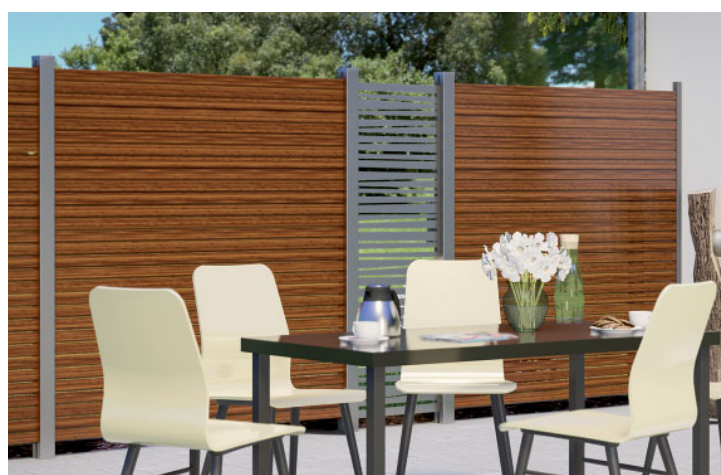

Inox rooster LINEA met ROMBUS Bamboe, klempalen in kleur Zilver.