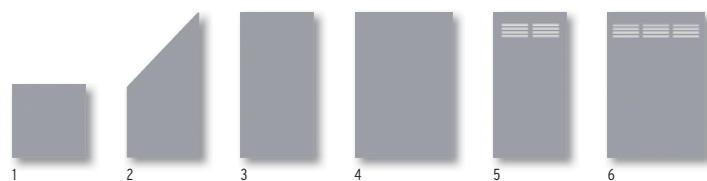

Titaangrijs

1. 90 x 90	2723	115,-	4. 120 x 180	2720	229,-
2. 90 x 180/90	2722	189,-	5. 90 x 180 boven-design	2725	259,-
3. 90 x 180	2721	169,-	6. 120 x 180 boven-design	2724	319,-