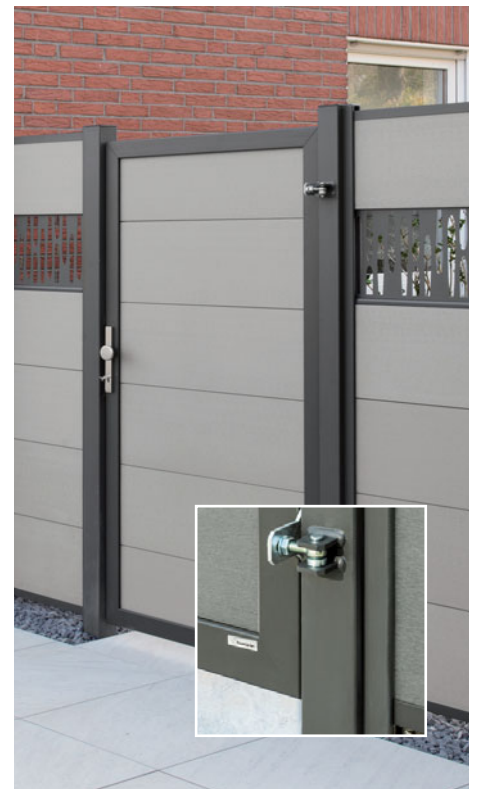

voor enkele poort

Set 2 st Poortvleugelhoogte 180, max. vleugelbreedte 120 cm

Antraciet	Hoogte: 195	0604	399,-
Zilver	Hoogte: 195	0606	399,-
Bruin	Hoogte: 195	0599	399,-
Wit	Hoogte: 195	0609	399,-
Hoogte op maat ¹		2689	469,-

voor enkele poort

Set 2 st Poortvleugelhoogte 90-95, max. vleugelbreedte 120 cm

Antraciet	Hoogte: 105	0605	299,-
Zilver	Hoogte: 105	0607	299,-
Wit	Hoogte: 105	0610	299,-

¹ De positie van de aangelaste hengen wordt aangepast aan de hoogte van de bestelde maatwerkpoort.