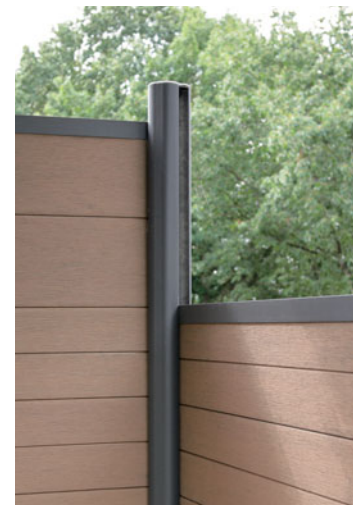

SYSTEEM palen en toebehoren

Palen BASIC

Basispalen voor de montage van SYSTEEM schermen. De profielen of de elementen worden in de palen gestoken.

62

Gebruik: BASIC palen voor schuttingen bestaand uit enkel SYSTEEM WPC, ALU, ROMBUS of FLOW schermen alsook voor combinaties onder elkaar.

Materiaal: Aluminium, poedergelakt in Antraciet of Zilver, incl. kappen.

Palen voor op beton incl. paalhouder, bodemafstandhouders en PVC paalvoet-afdekking.

Voor combinaties met SYSTEEM GLAS en BOARD schermen de klempalen gebruiken!

Opgelet: De montage van de SYSTEEM Designroosters aan hoekpalen is niet mogelijk.

Palen BASIC

7,3 x 6,6 cm,
Incl. eindprofiel en
paalkappen

voor op beton

Antraciet	Lengte: 105	2358	64,90
Antraciet	Lengte: 192,5	2144	79,90
Zilver	Lengte: 105	2361	64,90
Zilver	Lengte: 192,5	2248	79,90

voor inbetonnen

Antraciet	Lengte: 150	2359	49,90
Antraciet	Lengte: 240	2145	59,90
Antraciet	Lengte: 298	2360	79,90
Zilver	Lengte: 150	2362	49,90
Zilver	Lengte: 240	2247	59,90
Zilver	Lengte: 298	2363	79,90

Hoekpalen BASIC

7,2 x 6,6 cm, incl. paalkap,
voor hoeken van 75° tot
180° instelbaar!

voor op beton

Antraciet	Lengte: 105	2334	64,90
Antraciet	Lengte: 192,5	2107	89,90
Zilver	Lengte: 105	2367	64,90
Zilver	Lengte: 192,5	2249	89,90

voor inbetonnen

Antraciet	Lengte: 150	2365	59,90
Antraciet	Lengte: 240	2140	89,90
Antraciet	Lengte: 298	2366	109,-
Zilver	Lengte: 150	2368	59,90
Zilver	Lengte: 240	2250	89,90
Zilver	Lengte: 298	2369	109,-

SYSTEEM palen-toebehoren

Paalhouder SYSTEEM WPC

Staal, verzinkt (voor 240/298 cm lange palen indien een hogere hoogte gewenst is), zonder PVC paalvoetafdekking

2141 **23,95**

Chemische verankeringsset

Acht draadstangen, moeren, rondellen, afdekkapjes en montagemortel. Voor twee palen voor op beton.

1272 **39,95**