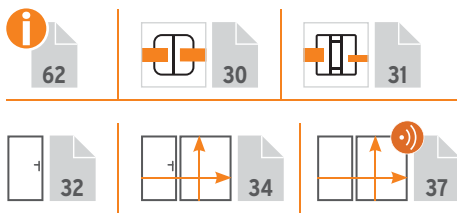

Antraciet			
1. 178 x 184	Lijsten Antraciet	3918	499,-
Zilver			
2. 178 x 184	Lijsten Zilver	3919	499,-
Wit			
3. 178 x 184	Lijsten Wit	3920	499,-