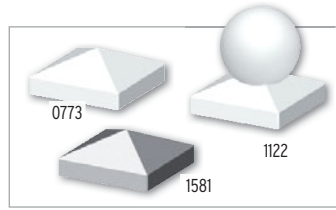

Paalkap 80

Wit, kunststof 0773 **6,49**

Inox 1581 **9,49**

Kogel-paalkap 80

Wit, kunststof 1122 **18,95**

Lijm, 125 ml, tube 0783 **18,95**

Kunststofkappen bevestigen met lijm (0783), Inox kappen bevestigen met MS polymeerlijm (1398).