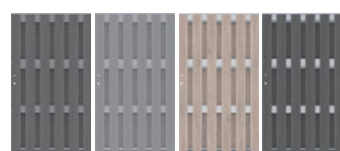

JUMBO WPC Alu-Design

pagina 42/-43

1 2 3 4

1. Antraciet/Alu Antraciet			
98 x 180	DIN li./re.	2883	569,-

2. Grijs/Alu Grijs			
98 x 180	DIN li./re.	2887	569,-

3. Zand/Alu			
98 x 180	DIN li./re.	2497	569,-

4. Antraciet/Alu			
98 x 180	DIN li./re.	2567	569,-