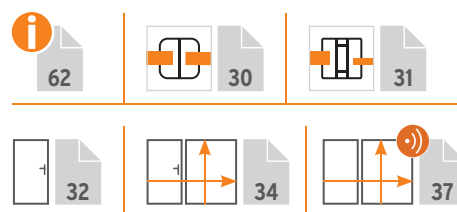

SYSTEEM ALU PLUS met Dekorprofielen Trigon en klempalen in kleur Wit.