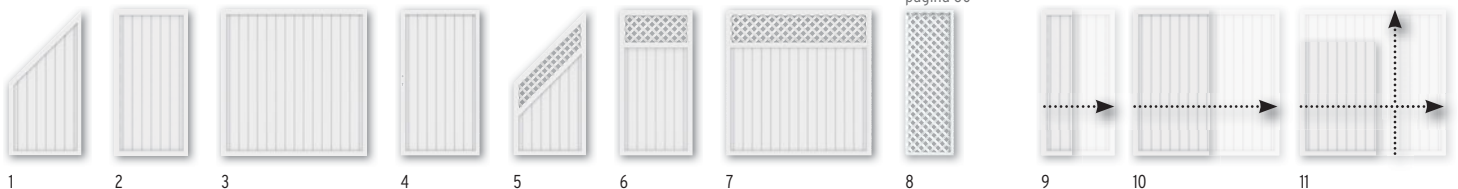

Schermen	Wit	Schermen met rooster	Wit	Palen	Wit	Schermen op maat³	Wit
1. 90 x 180/90	1806 259,-	5. 90 x 180/90	1820 359,-	8 x 8, lengte: 105	0768 39,95	9. B: 40-89, H: 180	1867 359,-
2. 90 x 180¹	1805 259,-	6. 90 x 180	1819 359,-	8 x 8, lengte: 150	0742 52,90	10. B: 91-180, H: 180	1867 479,-
3. 180 x 180¹	1804 349,-	7. 180 x 180	1818 439,-	8 x 8, lengte: 195	0770 59,90	11. B: 40-180, H: 40-180	1867 599,-
Poort²		Rooster		8 x 8, lengte: 240	0771 69,90		
4. 98 x 180	1807 729,-	8. 60 x 180	0765 129,-	Paalprofiel, L: 195	0772 4,99		

¹ Ook met horizontale profielschikking plaatsbaar door 90° te draaien. Gelieve extra waterafvoergaten te boren!

² Poort incl. beslag en inbouwslot plus klink

Toebehoren		
Paalkap 80	0773	6,49
Elementhouders	0779	9,99

³ Enkel gesloten elementen. Leveringstermijn: ca. 5-8 weken

Bodembevestiging, poortpalen en toebehoren, pagina's 56-57