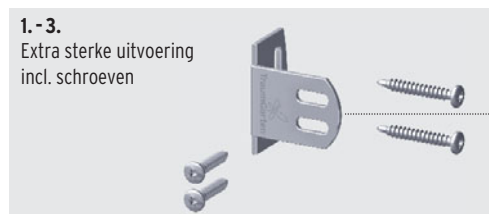

Inox elementhouder

1. set 8 st. voor JUMBO WPC/Alu-Design 2096 **22,95**
2. set 6 st. voor SQUADRA (H. 180) 0725 **19,95**
3. set 4 st voor SQUADRA (H. 90), RAJA WPC, RAJA WPC ALU XL 4225 **12,95**