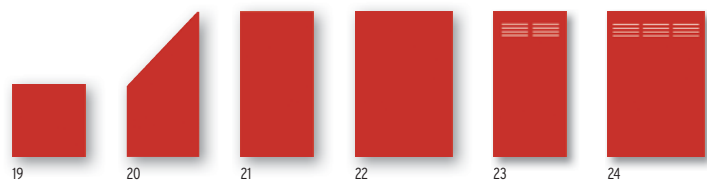

Leisteen

7. 90 x 90	2729	115,-	10. 120 x 180	2726	229,-
8. 90 x 180/90	2728	189,-	11. 90 x 180 boven-design	2731	259,-
9. 90 x 180	2727	169,-	12. 120 x 180 boven-design	2730	319,-

Titaangrijs

1. 90 x 90	2723	115,-	4. 120 x 180	2720	229,-
2. 90 x 180/90	2722	189,-	5. 90 x 180 boven-design	2725	259,-
3. 90 x 180	2721	169,-	6. 120 x 180 boven-design	2724	319,-

Marmer

13. 90 x 90	2763	129,-	16. 120 x 180	2760	299,-
14. 90 x 180/90	2762	259,-	17. 90 x 180 boven-design	2765	299,-
15. 90 x 180	2761	249,-	18. 120 x 180 boven-design	2764	359,-

Roed

19. 90 x 90	2735	129,-	22. 120 x 180	2732	299,-
20. 90 x 180/90	2734	259,-	23. 90 x 180 boven-design	2737	299,-
21. 90 x 180	2733	249,-	24. 120 x 180 boven-design	2736	359,-