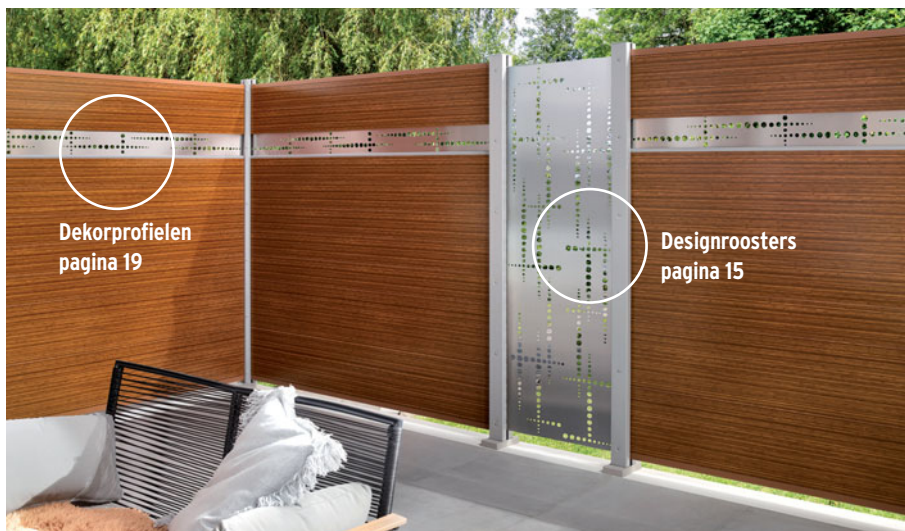

Dekorprofielen
pagina 19

Designroosters
pagina 15

SYSTEEM ALU PLUS in kleur Bamboe (natuurlook) gecombineerd met Dekorprofielen en Designrooster Puls in Inox. Klempalen in Zilver.