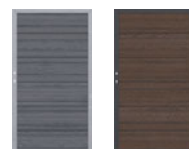

SYSTEEM WPC PLATINUM

pagina 17

1. Grijs	Kader Zilver
98 x 180	DIN li./re. 2611 699,-
2. Bruin	Kader Antraciet
98 x 180	DIN li./re. 2615 699,-

SYSTEEM WPC PLATINUM XL

pagina 17

1. Grijs	Kader Zilver
98 x 180	DIN li./re. 2631 699,-
2. Bruin	Kader Antraciet
98 x 180	DIN li./re. 2635 699,-