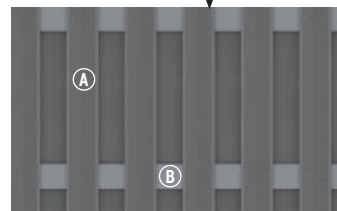

Materiaal: WPC
Profielen (A): 10 x 115 mm
Aluminium dwarsregel (B): 15 x 90 mm
Verschroefing: Inox
Poort: met gekleurd stalen kader
Palen: Kies de solide WPC schermpanelen (pagina 40) of de stabiele metaalpalen, pagina 46.