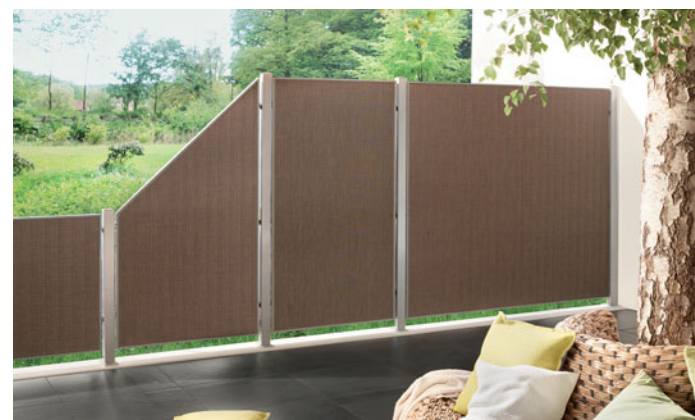

Schermen	Brons	Aluminium holle palen	Brons
4. 88 x 88	2027 199,-	6 x 6, lengte: 150	2040 89,90
5. 88 x 178/88	2028 299,-	6 x 6, lengte: 240	2041 109,-
6. 88 x 178	2026 299,-	Paalhouder voor Aluminium holle palen	2043 24,95
8. 178 x 178	2025 449,-		

Inhangen - klaar:
WEAVE LUX is voorzien van een regelbare paal-ophanging.

Design-frame:
Het omlopende, stevige Alu-frame onderstreept de exclusieve look.

Bodembevestiging:
Palen direct in de aarde inbetonnen of inkorten en met de paalhouder (2043) en de chemische verankeringsset (1272, pagina 47) op een fundament vastschroeven.