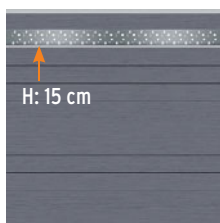

Opgelet: Alleen de Dekorprofielen in
metaal, Inox en kunstglas zijn inkortbaar!

Dekorprofielen		Breedte: 178		
1. Trigon	Antraciet	Hoogte: 15	3292	64,90
		Hoogte: 30	3293	99,90
	Wit	Hoogte: 15	3990	64,90
		Hoogte: 30	3991	99,90
2. Quattro	Antraciet	Hoogte: 15	3294	64,90
		Hoogte: 30	3295	99,90
3. Omega	Antraciet	Hoogte: 15	2433	64,90
		Hoogte: 30	2434	99,90
4. Bubble	Inox	Hoogte: 15	2431	64,90
		Hoogte: 30	2432	99,90
5. Puls	Inox	Hoogte: 15	3296	64,90
		Hoogte: 30	3297	99,90
6. Linea	Inox	Hoogte: 15	3298	64,90
		Hoogte: 30	3299	99,90