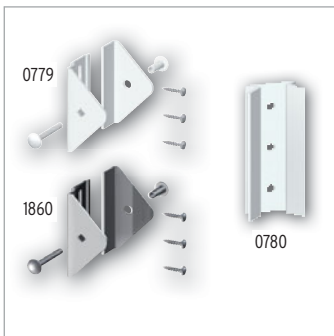

Inox elementhouders voor RIVA/ROMO

Wit, poedergelakt 0779 **9,99**

Inox 1860 **9,99**

Nodig: 4 per element van 90 cm hoog, 5 per aansluitement, 6 per scherm van 180 cm hoog

Adapter - 45 graden

Wit 0780 **7,99**

voor 45° hoeken, Inox wit poedergelakt. Nodig: per hoekverbinding één adapter bijkomend per elementhouder