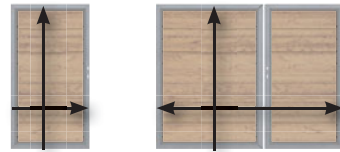

DESIGN WPC ALU

pagina 44

1 2
Kleuren: Zand, Antraciet

1. Enkele poort op maat			
B: 60-180, H: tot 180	4375	1.299,-	
2. Dubbele poort op maat			
B: 120-360, H: tot 180	4374	2.599,-