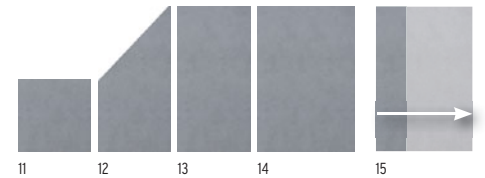

Ash grey

11. 90 x 90	2917	289,-
12. 90 x 180/90	2916	519,-
13. 90 x 180	2915	519,-
14. 120 x 180	2914	519,-
15. Scherm op maatbreedte, max. 120 x 180	2922	749,-

Levertermijn voor maatwerkelementen 5-7 weken