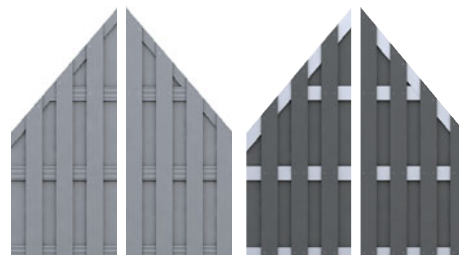

Door de constructie: optisch licht verschillende zichtzijden

Onze tip: Hulp wordt hier ook geboden door de TraumGarten online-planner, waarin u alle elementen van beide kanten kunt zien.

ACP- Aluminium Composite Panels

ACP verwijst naar een plaatcomposiet met Aluminium. De 6 mm dikke panelen gemaakt van dit composietmateriaal hebben een laag gewicht en een hoge stabiliteit. De oppervlakken zijn sterk en gemakkelijk te reinigen.

Stockering, transport

ACP-panelen kunnen horizontaal op een platte ondergrond of verticaal worden opgeslagen, nooit schuin staande tegen een muur geleund. Puntbelastingen moeten vermeden worden. Bescherm randen en oppervlakken tegen beschadigingen.

Let op bij het openen van de productverpakking: Cuttermes of scherp snijgereedschap mag het oppervlak van het materiaal niet raken.

Bewerking

De BOARD elementen kunnen met hardmetaal bekleedde zaagbladen, best door vaklieden, verzaagd worden. De beschermfolie na plaatsing aan beide zijden volledig verwijderen.

Onderhoud

De schermelementen laten zich met warm water en afwasproduct reinigen. Gebruik geen oplosmiddelen of kalkhoudende reinigers daar deze door het oppervlak heen kunnen dringen en er gevaar voor verkleuring bestaat. Ook het gebruik van puntige, scherpe metalen voorwerpen zoals messen, kan oppervlakte-schade (krassen) veroorzaken.