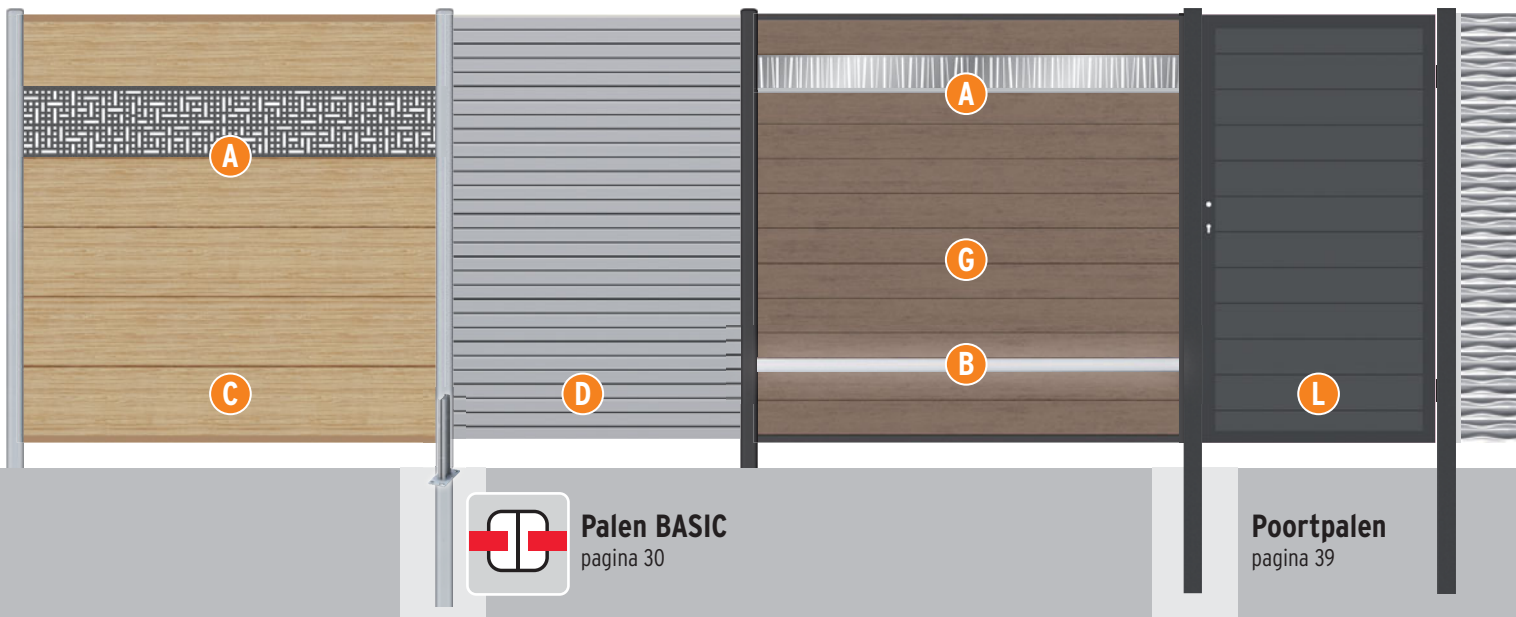

SYSTEEM ONDERHOUDSVRIENDELIJKE SCHERMEN, ROOSTERS

Individueel in afmeting en design

SYSTEEM WPC, SYSTEEM ALU en SYSTEEM ROMBUS schermen lossen alle breedte- en hoogteproblemen op bij de tuinomheining en terrasafscheiding daar de hoogte en breedte van de schermen variabel zijn. Bovendien bieden Dekorprofielen de mogelijkheid tot individuele vormgeving. Het fantastische: Alle tuinschermen kunnen onderling worden gecombineerd tot attractieve schuttingen.

Aanpassen op de werf mogelijk

De SYSTEEM WPC, SYSTEEM ALU en SYSTEEM ROMBUS schermen zijn individueel inkortbaar. De hoogte is varieerbaar door het aantal profielen, de breedte door inkorten van profielen. Enkelprofielen en afsluitlijsten (boven/onder) zijn ook afzonderlijk verkrijgbaar.

Eenvoudige montage: insteekstelsysteem

De profielen van de WPC, ALU en ROMBUS schermen in de stevige palen schuiven en in elkaar steken.