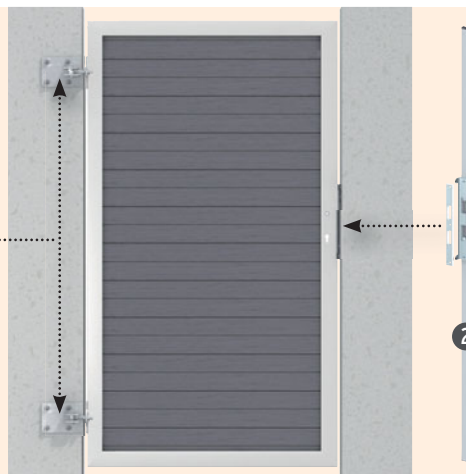

BESPARINGSTIP:

Montageplaat voor poort aan muur

Voor de montage van poorten direct tegen een huiswand of muur (zonder poortpalen).

1. Montageplaat

staal, warmverzinkt, B x H: 15,5 x 12, dikte 10 mm, schroeven voor de montage zijn apart aan te schaffen

set 2 st	0211	62,90

2. Aanslagprofiel

Aluminiumprofiel 40 x 15 mm, incl. 2 afdekkappen in kunststof, zwart, aanslaghoek in Inox voorgemonteerd

Hoogte: 180	0611	62,90
Hoogte: 36	0310	49,90

Let op: max. poortvleugelbreedte 120 cm