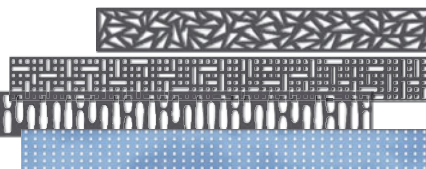

Eenvoudige montage: insteekstelsysteem

De profielen van de WPC, ALU en ROMBUS schermen in de stevige palen schuiven en in elkaar steken.