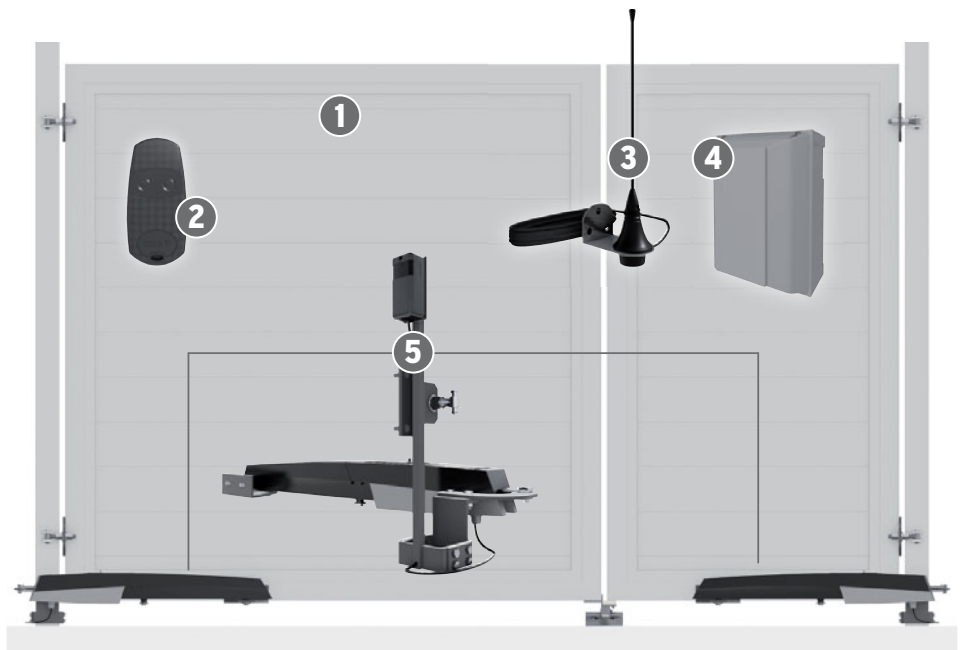

Inhoud van de sets

- **Dubbele poort op maat (1)**
Zoals op pag.34 beschreven
- **2-kanaals handzender(2)**
- **Staaftenne (3)**
- **Besturing (4)**
Er kan ook alleen één enkele vleugel als voetgangersopening worden ingesteld.
- **Poortaanrijving (5)**
met fotocel voor links en rechts met afgestemde bevestigingen en beslagen. De adaptieve motoren zijn extreem stil, hebben geïntegreerde eindaanslagen met een soft start en soft stop functie.