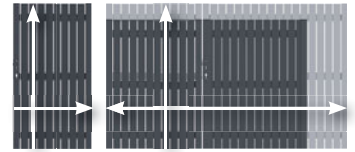

DESIGN WPC ALU

pagina 44

1 2
Kleuren: Zand, Antraciet

1. Enkele poort op maat			
B: 60-180, H: tot 180	4375	1.299,-	
2. Dubbele poort op maat			
B: 120-360, H: tot 180	4374	2.599,-	

SQUADRA

pagina 45

1 2
Kleuren: Antraciet, Zilver