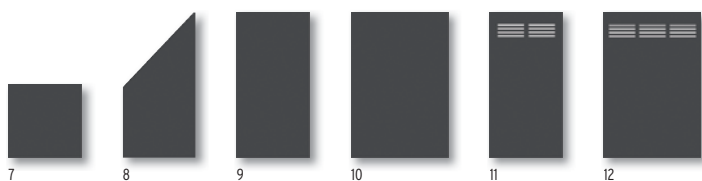

Leisteen

7. 90 x 90	2729	115,-	10. 120 x 180	2726	229,-
8. 90 x 180/90	2728	189,-	11. 90 x 180 boven-design	2731	259,-
9. 90 x 180	2727	169,-	12. 120 x 180 boven-design	2730	319,-