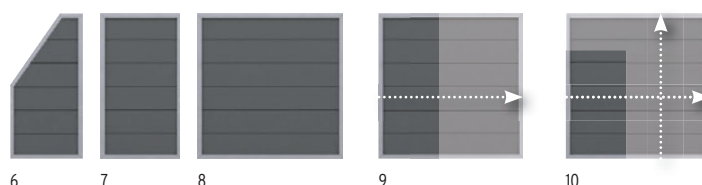

Schermen	Zand
1. 90 x 180/90	2446 259,-
2. 90 x 180	2441 249,-
3. 180 x 180	2440 349,-

Schermen op maat	Zand
4. B: 40-179, H: 180	2444 399,-
5. B: 40-179, H: 30-179	2445 469,-

Levertermijn voor maatwerkelementen 5-8 weken

Schermen	Antraciet
6. 90 x 180/90	2135 249,-
7. 90 x 180	2221 239,-
8. 180 x 180	2220 319,-

Schermen op maat	Antraciet
9. B: 40-179, H: 180	2290 399,-
10. B: 40-179, H: 30-179	2291 469,-

Levertermijn voor maatwerkelementen 5-8 weken