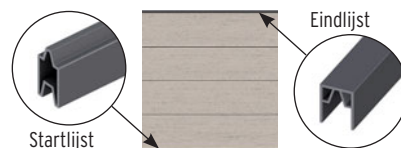

SYSTEEM WPC enkelprofielen en afsluitlijsten

Met enkelprofielen bouwt u schermen op de gewenste afmetingen!
Breedte: profiel op gewenste afmeting verzagen.
Hoogte: aantal profielen. Bij zelfbouw-elementen de start- en eindlijsten niet vergeten!
Meng geen scherm-sets en enkelprofielen omdat er kleurverschillen kunnen zijn.

Enkelprofielen

SYSTEEM WPC CLASSIC

15 x 2, lengte: 178,3	Antraciet	2149	21,95
	Grijs	2582	21,95
	Amandel	2148	24,95
	Zand	2176	24,95

SYSTEEM WPC XL

30 x 2, lengte: 178,3	Antraciet	2597	43,90
	Grijs	2593	43,90

SYSTEEM WPC PLATINUM

15 x 2, lengte: 178,3	Bruin	2617	27,95
	Grijs	2613	27,95

SYSTEEM WPC PLATINUM XL

30 x 2, lengte: 178,3	Bruin	2637	49,90
	Grijs	2633	49,90

Profiel-afsluitlijsten

SYSTEEM WPC

Startlijst (onder) Lengte: 179	Antraciet	2273	19,95
	Zilver	2275	19,95
Eindlijst (boven) Lengte: 174	Antraciet	2272	19,95
	Zilver	2274	19,95