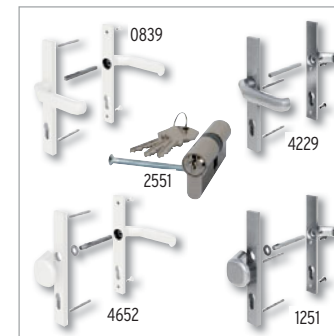

Alu-deurklinksets/profielcilinder

Wit¹ Klink/Klink 0839 **89,90**

Wit¹ Klink/Knop² 4652 **89,90**

Inox-look klink/klink 4229 **89,90**

Inox look Klink/Knop² 1251 **89,90**

Profiel-dubbelcilinder 35/35 2551 **21,95**

¹ poedergelakt

² Wissel-deurklinkset