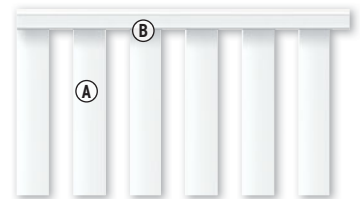

Materiaal: hoogwaardig vensterkunststof
Profielen (A): 28,5 x 82,5 mm
Staaners (B): 40 x 50 mm
Poortkader: 48 x 68 mm

Hekken		Palen	
	Wit		Wit
1. 180 x 85	1840 149,-	8 x 8, lengte: 105	0768 39,95
2. 180 x 85(102)	1841 159,-	8 x 8, lengte: 150	0742 52,90
Poort¹	Wit	Paalprofiel, L: 195	0772 4,99
3. 98 x 85	1843 449,-	Toebehoren	Wit
Dubbele poort¹	Wit	Paalkap 80	0773 6,49
4. 310 x 85	1845 1.129,-	Elementhouders, set-4 stuks	
		Inox, Wit poedergelakt	1842 28,95
		Inox	1859 28,95