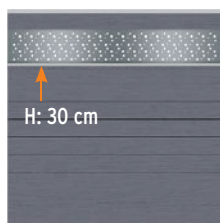

Opgelet: Alleen de Dekorprofielen in
metaal, Inox en kunstglas zijn inkortbaar!

Dekorprofielen		Breedte: 178		
1. Trigon	Antraciet	Hoogte: 15	3292	64,90
		Hoogte: 30	3293	99,90
	Wit	Hoogte: 15	3990	64,90
		Hoogte: 30	3991	99,90
2. Quattro	Antraciet	Hoogte: 15	3294	64,90
		Hoogte: 30	3295	99,90
3. Omega	Antraciet	Hoogte: 15	2433	64,90
		Hoogte: 30	2434	99,90
4. Bubble	Inox	Hoogte: 15	2431	64,90
		Hoogte: 30	2432	99,90
5. Puls	Inox	Hoogte: 15	3296	64,90
		Hoogte: 30	3297	99,90
6. Linea	Inox	Hoogte: 15	3298	64,90
		Hoogte: 30	3299	99,90