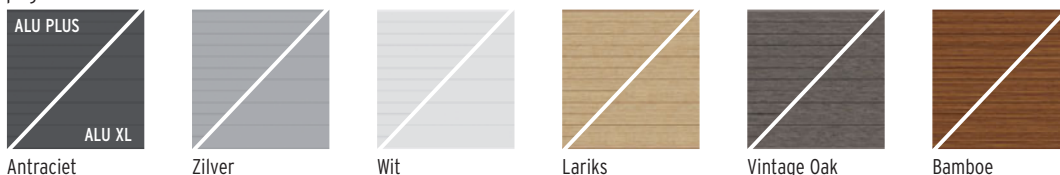

C SYSTEEM ALU XL/ALU PLUS

pagina 8-11