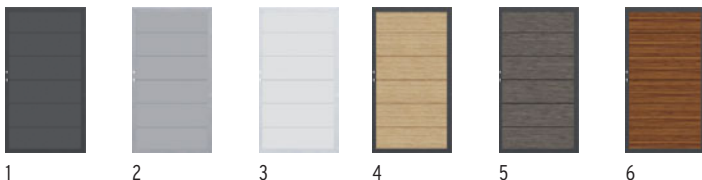

SYSTEEM ALU XL NIEUW

pagina 8/-9

1. Antraciet	Kader Antraciet
98 x 180	DIN li./re. 3984 799,-
2. Zilver	Kader Zilver
98 x 180	DIN li./re. 3985 799,-
3. Wit	Kader Wit
98 x 180	DIN li./re. 3986 799,-

4. Lariks	Kader Antraciet
98 x 180	DIN li./re. 3987 829,-
5. Vintage Oak	Kader Antraciet
98 x 180	DIN li./re. 3988 829,-
6. Bamboe	Kader Antraciet
98 x 180	DIN li./re. 3989 829,-