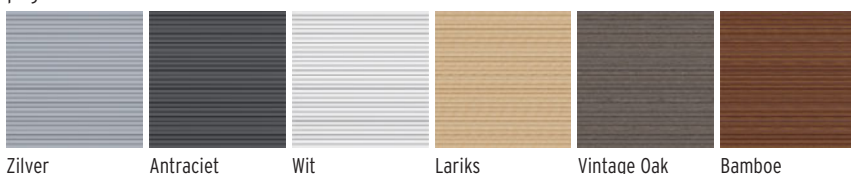

B LED lichtlijsten

De LED-lichtlijst is een vormgevings-element voor SYSTEEM WPC en SYSTEEM ALU schermen (pagina 18).

C SYSTEEM ALU XL/ALU PLUS

pagina 8-11

D SYSTEEM ROMBUS

pagina 12-13

E SYSTEEM FLOW

pagina 14