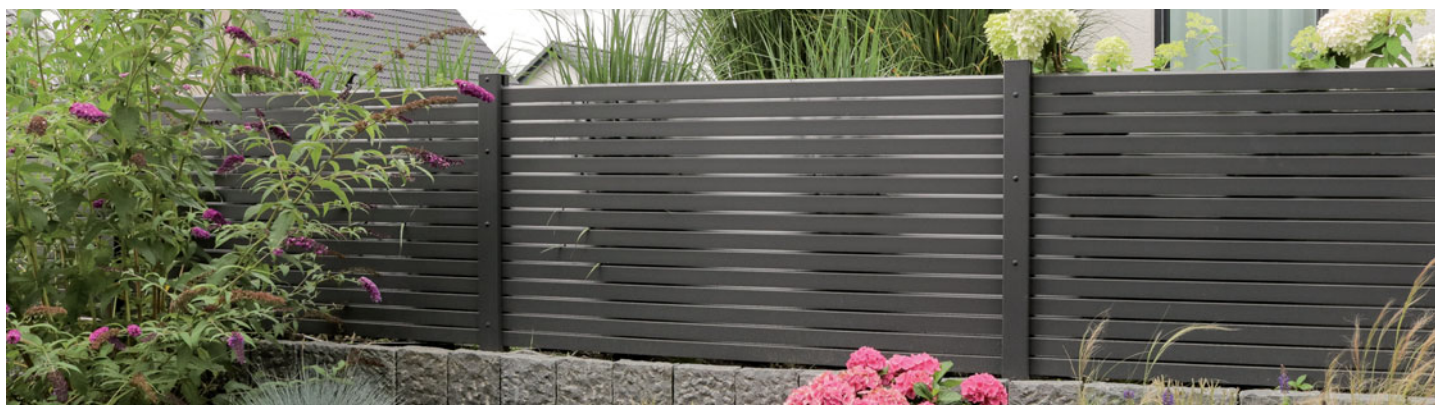

Hek 180 x 90

1. Wit	2953	189,-
2. Zilver	2685	189,-
3. Antraciet	2686	189,-

Hek 180 x 90

4. Vintage Oak (natuurlook)	2957	219,-
5. Bamboe (natuurlook)	2939	219,-
6. Lariks (natuurlook)	2687	219,-

SYSTEEM ROMBUS in Antraciet met gelijkkleurige klempalen, pagina 31.