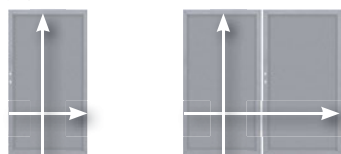

SYSTEEM BOARD

pagina 24/-25

Kleuren: Marmer, Leisteen, Titaangrijs, Rood

1. Enkele poort op maat			
B: 60-130, H: tot 180	2769	1.029,-	
2. Dubbele poort op maat			
B: tot 260, H: tot 180	2856	2.399,-