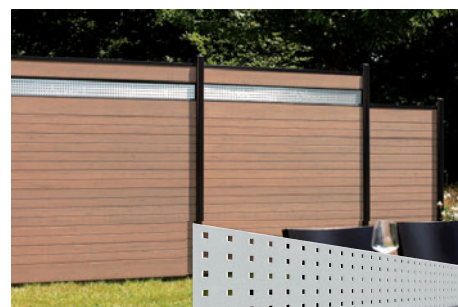

Gamma
Inox 7