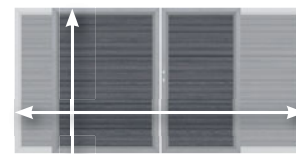

SYSTEEM WPC PLATINUM/XL

pagina 17

Kleuren: Grijs, Bruin

Dubbele poort-set
B: tot 360, H: tot 180 4588 **3.599,-**