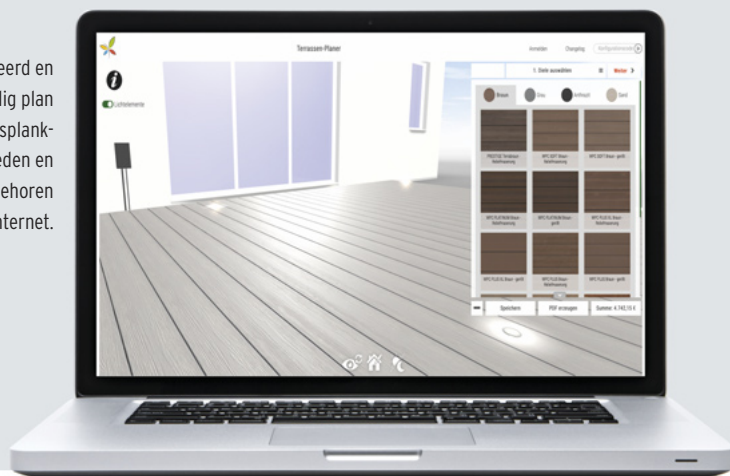

Richtwaarde ten behoeve van terrasplanken en onderconstructie

DREAMDECK biedt terrasplanken in verschillende breedtes. Daarom is de door de planken bestreken oppervlakte per vierkante meter verschillend, afhankelijk van de serie. Als richtwaarde heeft u, afhankelijk van de serie, de volgende lopende meters terrasplank nodig per vierkante meter.

DREAMDECK PRESTIGE	ca. 5,0 lm per m²
DREAMDECK PLATINUM	ca. 5,0 lm per m²
DREAMDECK SOFT	ca. 6,7 lm per m²
DREAMDECK BICOLOR	ca. 7,7 lm per m²
DREAMDECK PLUS	ca. 6,7 lm per m²
DREAMDECK PLUS XL	ca. 4,1 lm per m²
DREAMDECK BAMBOE	ca. 7,0 lm per m²
DREAMDECK BAMBOE XL	ca. 5,4 lm per m²
Onderconstructie	ca. 3,0 lm per m²

De gegevens voor de onderconstructie zijn berekende waarden voor grote oppervlakten. Speciaal voor kleine oppervlakten moet er een extra onderconstructie voor de uiteinden worden gepland. Vergeet ook niet in uw ruwe planning de **bevestigingsclips** (als richtwaarde kies ongeveer 20 stuks per vierkante meter, één voor elk kruispunt van OC en terrasplank) en de **toebehoren**.

Terrasplanning - met licht - eenvoudig gemaakt:

www.traumgarten.de/nl/planer

Gedetailleerd en eenvoudig plan je terrasplankhoeveelheden en hun toebehoren op het internet.