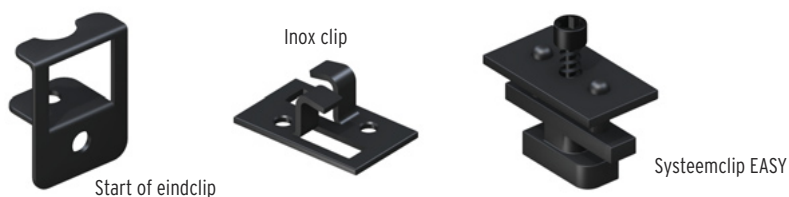

Voor de bevestiging van de planken, kiest u voor de Alu-OC de **startclip** en de **Inox clips** of als **alternatief** voor deze beiden de **systemclip EASY** voor een snelle plaatsing (niet bruikbaar voor de OC Basic Alu!).