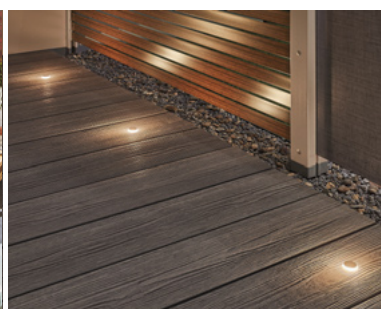

Duurzaam - Onderhoudsvriendelijk - Veilig.
DREAMDECK en TraumGarten LICHT.