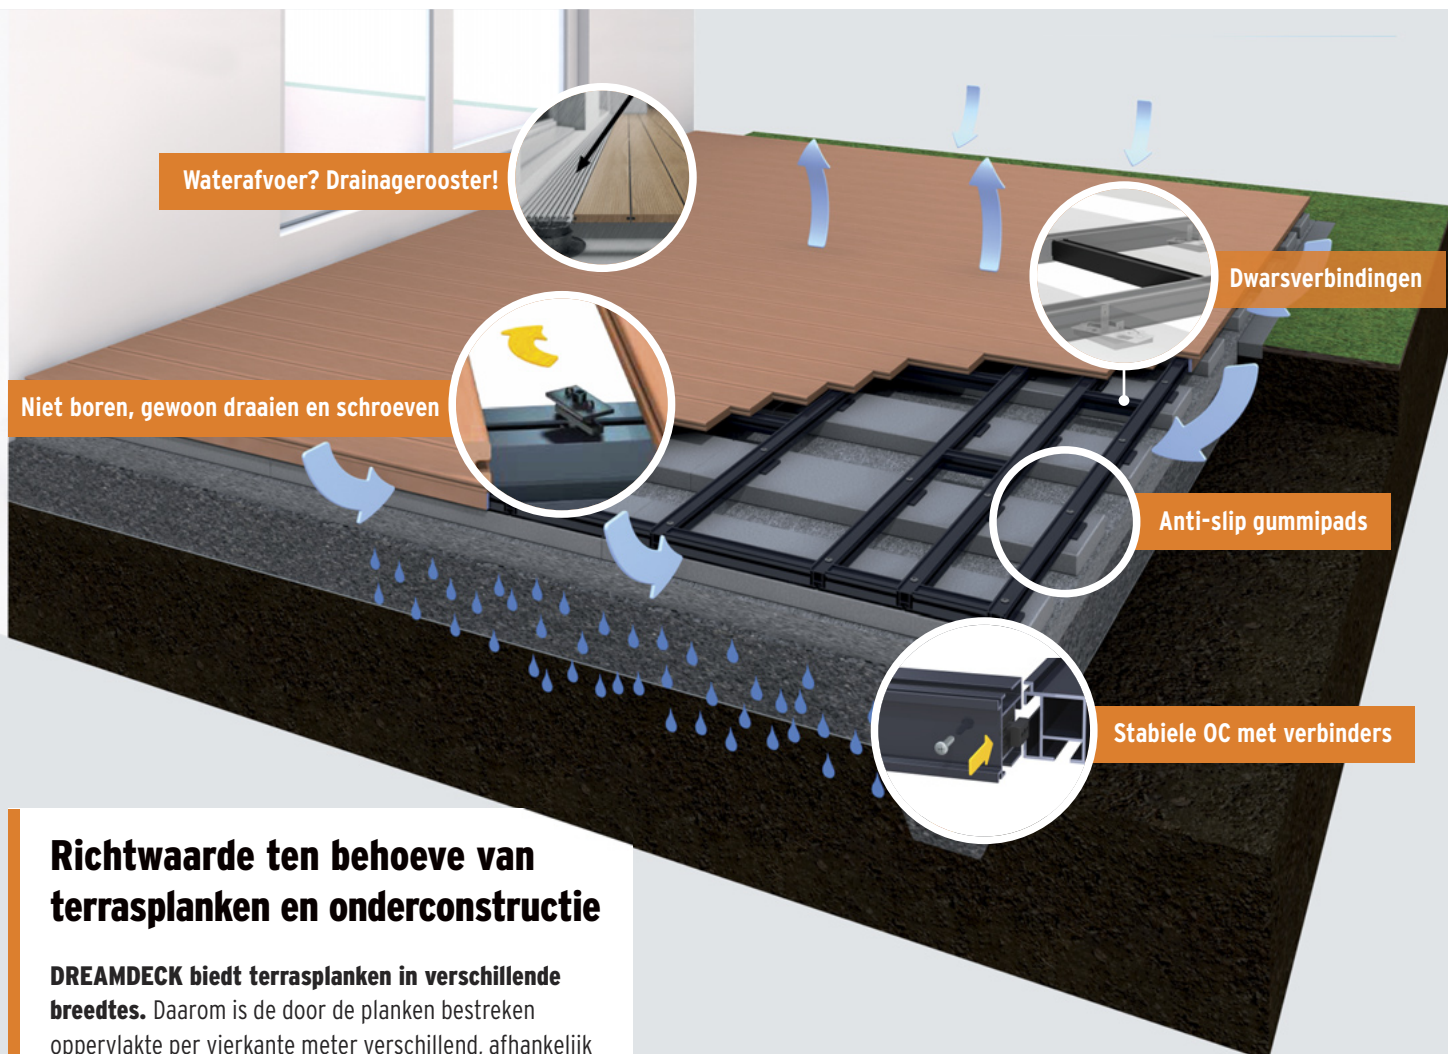

TraumGarten **LICHT** is een autonoom systeem; het gebruik van systeemvreemde toebehoren is niet mogelijk.

Het systeem is geschikt voor buitengebruik. De basiskabels kunnen direct onder de TraumGarten DREAMDECK terrasplanken of onder een dunne laag aarde worden geplaatst.

De aansluitingen en verbindingen moeten beschermd worden tegen stilstaand water.

<sup>a</sup>Vervanging van de lamp is niet mogelijk na het verstrijken van de levensduur van de LED <sup>b</sup>directe aansluiting op een aparte uitgang van de Hub 50  
<sup>c</sup>naar gelang het gebouw <sup>d</sup>kabel reeds incl. eindkap; lichtbron reeds incl. een Easy-Lock

# DREAMDECK Onderconstructie en toebehoren

Met DREAMDECK hebt u de keuze uit voordelige en doordachte componenten voor de eenvoudige en blijvend veilige aanleg van uw terras - ook voor doe-het-zelvers.