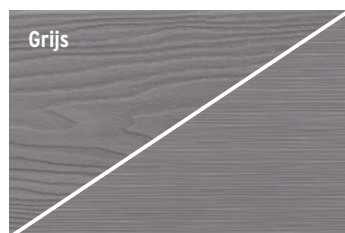

DREAMDECK Overzicht

De juiste aankoopbeslissing nemen is bij een ruime keuze niet altijd eenvoudig. Gebruik deze catalogus en onze online-planner om uw droomterras te realiseren.

DREAMDECK PRESTIGE

COMPOSIET VOLPROFIEL

Eénzijdig bruikbaar met reliëf-houtstructuur

Deze **moderne terrasplanken** met de bijzondere oppervlakken zijn vlekbestendig en krasbestendiger dan terrasplanken uit vergelijkbare materialen, eveneens waterafstotend, zeer kleurvast en zeer anti-slip.

Planken 23 x 195 mm,
Lengte 300/400/500 cm

VANAF PAGINA 6

DREAMDECK PLATINUM

COMPOSIET VOLPROFIEL

Eénzijdige reliëf-houtstructuur. éénzijdig geribbeld

De massieve PLATINUM profielen zijn voorzien van een **speciale bekledingsmantel** tegen vuil op het oppervlak.

Planken 20 x 195 mm,
Lengte 300/400/500 cm

VANAF PAGINA 8

DREAMDECK SOFT

COMPOSIET VOLPROFIEL

Eénzijdige reliëf-houtstructuur. éénzijdig geribbeld

De massieve profielen zijn van een **speciale bekledingsmantel** tegen vuil op het oppervlak voorzien. Het drukabsorberende oppervlak zorgt voor een zacht loopvlak.

Planken 21 x 145 mm,
Lengte 300/400/500 cm

VANAF PAGINA 10

DREAMDECK BICOLOR

COMPOSIET VOLPROFIEL

Eénzijdige reliëf-houtstructuur. éénzijdig geribbeld

De massieve BICOLOR profielen vertonen door het **meerkleurige composit** een indrukwekkende authentieke houtlook.

Planken 21 x 125 mm,
Lengte 200/300/400/500 cm

VANAF PAGINA 12