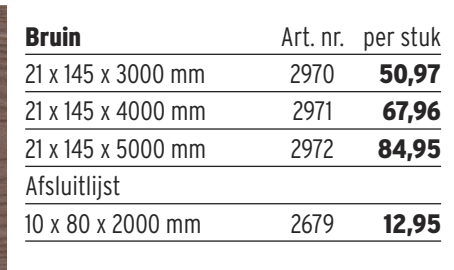

- volprofiel, 21 x 145 mm
- aangenaam, zacht oppervlak
- tweezijdig bruikbaar:  
éénzijdig reliëf-houtstructuur, éénzijdig geribbeld
- tweekleurige kunststof bestanddelen

per lm **16,99**

Grijs	Art. nr.	per stuk
21 x 145 x 3000 mm	2973	<b>50,97</b>
21 x 145 x 4000 mm	2974	<b>67,96</b>
21 x 145 x 5000 mm	2975	<b>84,95</b>
Afsluitlijst		
10 x 80 x 2000 mm	2485	<b>12,95</b>

DREAMDECK SOFT Grijs,  
Oppervlak: reliëf-houtstructuur

**DREAMDECK SOFT Zand,**  
Oppervlak: geribbeld

Zand	Art. nr.	per stuk
21 x 145 x 3000 mm	2976	<b>50,97</b>
21 x 145 x 4000 mm	2977	<b>67,96</b>
21 x 145 x 5000 mm	2978	<b>84,95</b>
Afsluitlijst		
10 x 80 x 2000 mm	2198	<b>12,95</b>

Bruin	Art. nr.	per stuk
21 x 145 x 3000 mm	2970	<b>50,97</b>
21 x 145 x 4000 mm	2971	<b>67,96</b>
21 x 145 x 5000 mm	2972	<b>84,95</b>
Afsluitlijst		
10 x 80 x 2000 mm	2679	<b>12,95</b>

**DREAMDECK SOFT Bruin,**  
Oppervlak: geribbeld (rechts) en  
reliëf-houtstructuur (links)