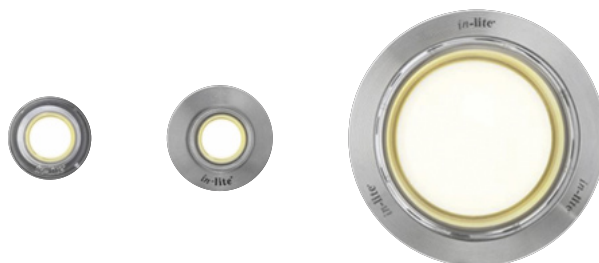

TraumGarten LICHT

Hoe klinkt dit? 25.000 uur geaccentueerde, sfeervolle warme LED verlichting in uw tuin of op het terras. Goed? Dan heb je met de Fusion spots in duurzaam polycarbonaat met roestvrijstalen afdekking een topper gevonden.

De Fusion spots geven een zacht, niet verblindend licht. De spots worden ingebouwd in uitsparingen, bijvoorbeeld in de TraumGarten DREAMDECK terrasplanken.