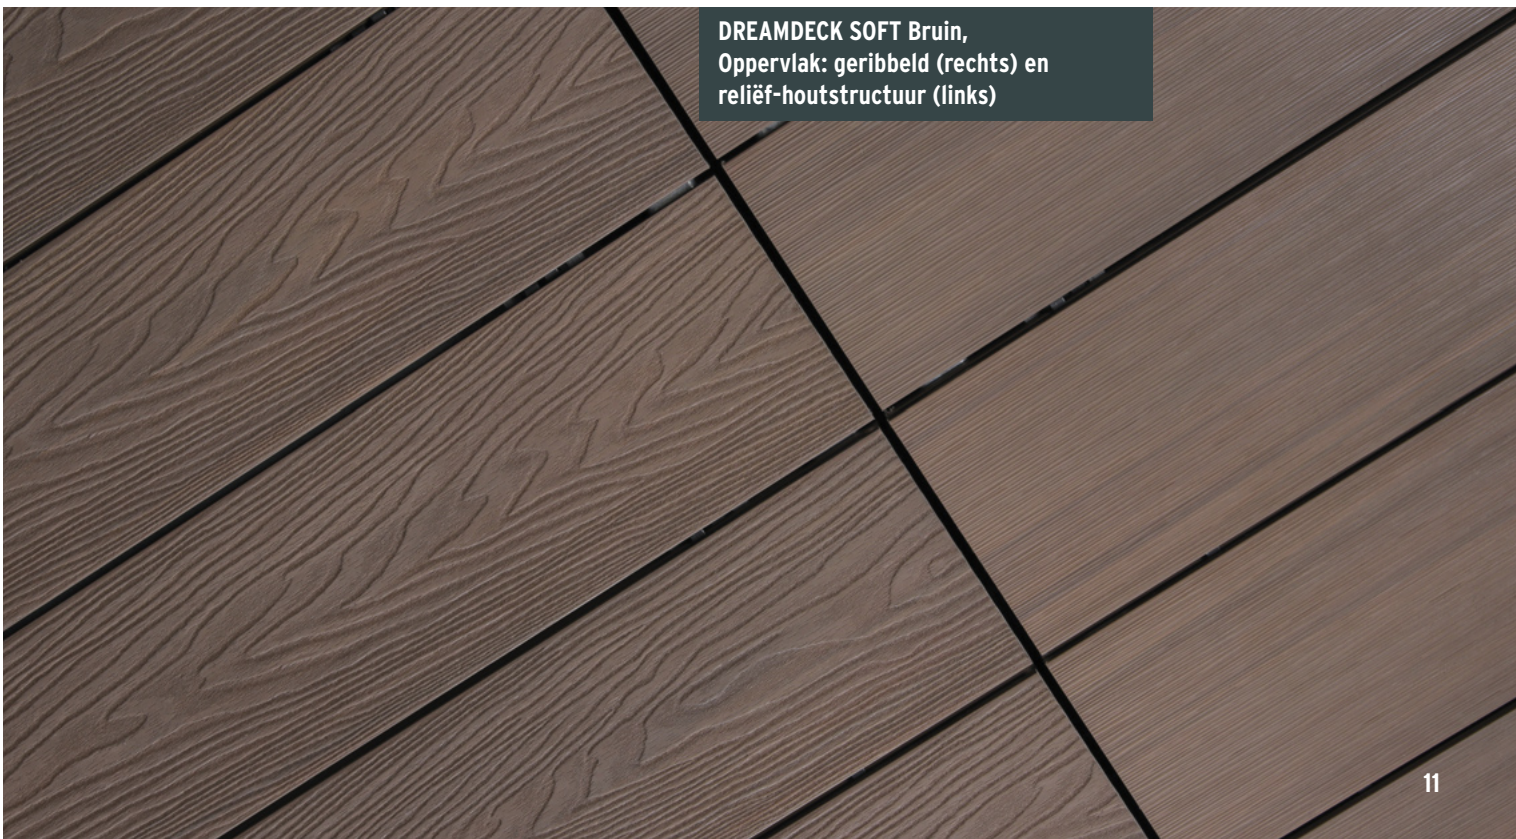

DREAMDECK SOFT Bruin,
Oppervlak: geribbeld (rechts) en
reliëf-houtstructuur (links)