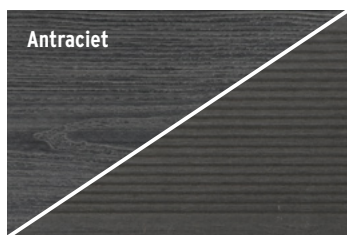

Bleek

Grijs

Antraciet