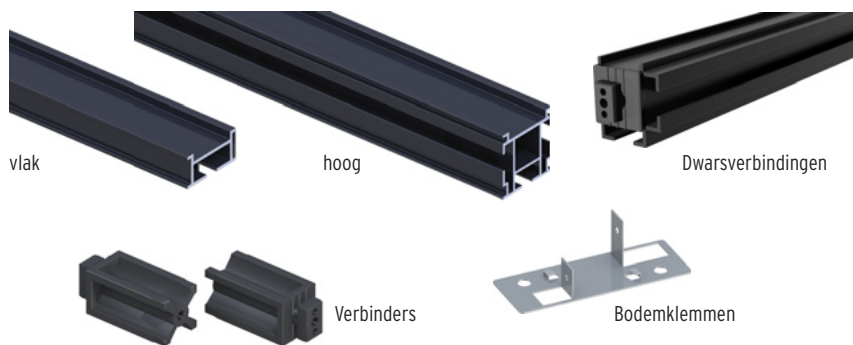

De **aluminium onderconstructie** is extreem duurzaam en torsiebestendig. De elementen zijn zwart gelakt, om storende "flitsen" tussen de planken te vermijden. De OC "hoog" (40 x 40 mm) kan met behulp van de verbinders (2068) in een frame met geringe vervorming worden gemonteerd. Bevestig de OC met de bodemklemmen aan de ondergrond. Door het gebruik van de dwarsverbindingen (4555) zorgt u voor een onderconstructie die stevig is in zijn verbindingen, terwijl u tezelfdertijd tijdrovend zaagwerk overbodig maakt. Raadpleeg de montagehandleiding voor meer informatie.