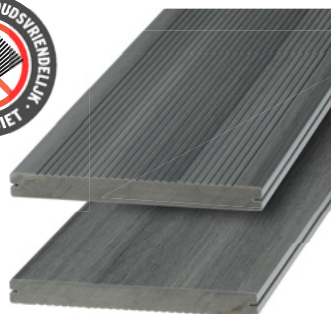

### COMPOSIET VOLPROFIEL

Eénzijdige reliëf-houtstructuur. éénzijdig geribbeld

De massieve profielen zijn van een **speciale bekledingsmantel** tegen vuil op het oppervlak voorzien. Het drukabsorberende oppervlak zorgt voor een zacht loopvlak.

**DREAMDECK PRESTIGE Basalt-grijs,**  
Oppervlak: reliëf-houtstructuur

Zonder deco, prijzen in Euro inclusief BTW. (Prijswijzigingen voorbehouden) Zie de informatie op pagina 4/5.

# DREAMDECK PLATINUM

De 195 mm brede volprofielen zijn door een bijkomende bekledingsmantel vlekresistenter en waterafstotender dan gewone terrasplanken; ze zijn zeer gemakkelijk te reinigen - en zo heeft u langer plezier van uw terras.