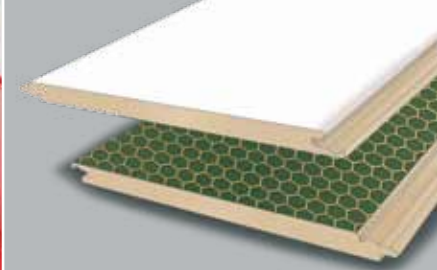

*formaldehyde concentratie lager dan 0.005ppm

Les revêtements de sol Supergloss sont disponibles dans divers décors uni élégants et apportent une touche moderne à votre intérieur. Ils ont une surface brillante magnifique, résistante à l'usure et aux rayures. La jonction des lames est parfaite grâce à un léger arrondi sur les longs côtés. Le support utilisé est un support 'extra sensitive': c'est à dire un panneau qui ne dégage aucun formaldéhyde. La couche Laminopax® se trouvant à l'arrière de chaque lame apporte une insonorisation intégrée. Plinthes (dont autocollantes) et barres de seuils assorties disponibles.

* Concentration formaldéhyde plus bas que 0.005 ppm

Supergloss floor in 9 striking unicolours bring a contemporary style in your home. They have a beautiful high gloss surface that is wear and scratch resistant. The slightly rounded edges of the longside ensure a perfect looking joint between the panels. They have an "extra sensitive" core, a board that does not emit formaldehyde*. The back of the panels is finished with the Laminopax® sound absorbing layer. Matching skirting and cover joints are available.

* concentration formaldehyde lower than 0.005 ppm

Laminopax®

Laminopax® geïntegreerde geluiddempende laag
Insonorisation intégrée Laminopax®
Laminopax® integrated sound absorbing system

Supergloss floor plank

Hoogglans oppervlak en lichte afronding aan de lange zijden.
Avec une surface brillante et un léger arrondi aux longs côtés.
With highgloss surface and slightly rounded edges on the long sides.