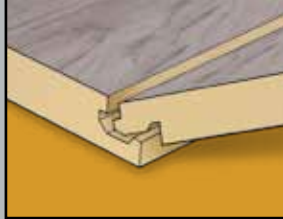

Dsire flooring

Vlakke uitvoering.
Sans rainure en V.
Flush fit.